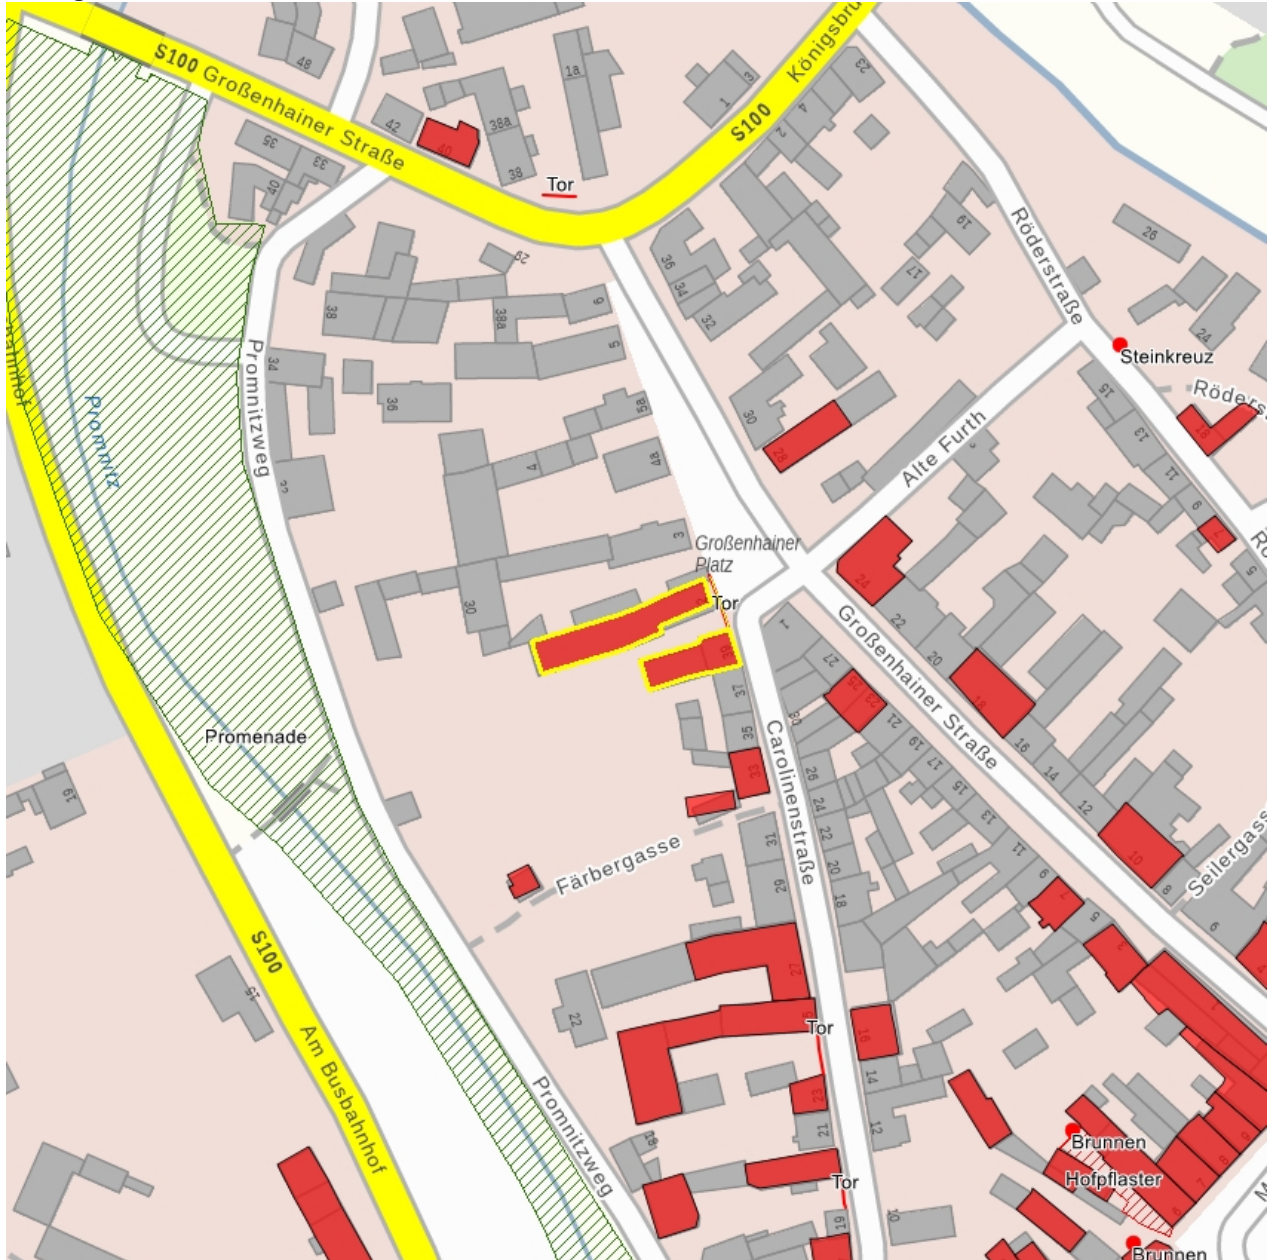

Kurzcharakteristik

Wohnhaus (Großenhainer Platz 2, mit Stallanbau) sowie weiteres Wohnhaus (Carolinenstraße 39, mit hinterem Anbau) eines ehemaligen Dreiseithofes sowie Vorgarten-Einfriedung und Toreinfahrt; Wohnhaus am Großenhainer Platz mit Fachwerk-Obergeschoss, weitgehend geschlossen erhaltene bäuerliche Hofanlage innerhalb der Stadt, baugeschichtlich und ortsentwicklungsgeschichtlich von Bedeutung

Datierung um 1800 (Wohnhaus Großenhainer Platz 2); um 1840 (Wohnhaus Carolinenstraße 39)

Ausweisungsstelle Landesamt für Denkmalpflege Sachsen

Fotonummer	F 09288160 A
Aufnahmejahr	2018
Fotograf	Kube, Ricarda
Beschreibung	Wohnhaus mit Stallanbaueines ehemaligen Dreiseithofes sowie Vorgarten-Einfriedung und Toreinfahrt (links angeschnitten Carolinenstr. 39)

Wohnhaus mit Stallbau eines ehemaligen Dreiseithofes sowie Vorgarten-Einfriedung und Toreinfahrt (links angeschnitten Carolinenstr. 39)

Auszug aus der Denkmalkarte

Dieses Dokument ist gemäß der Creative Commons-Lizenz CC-BY-NC-ND urheberrechtlich geschützt.