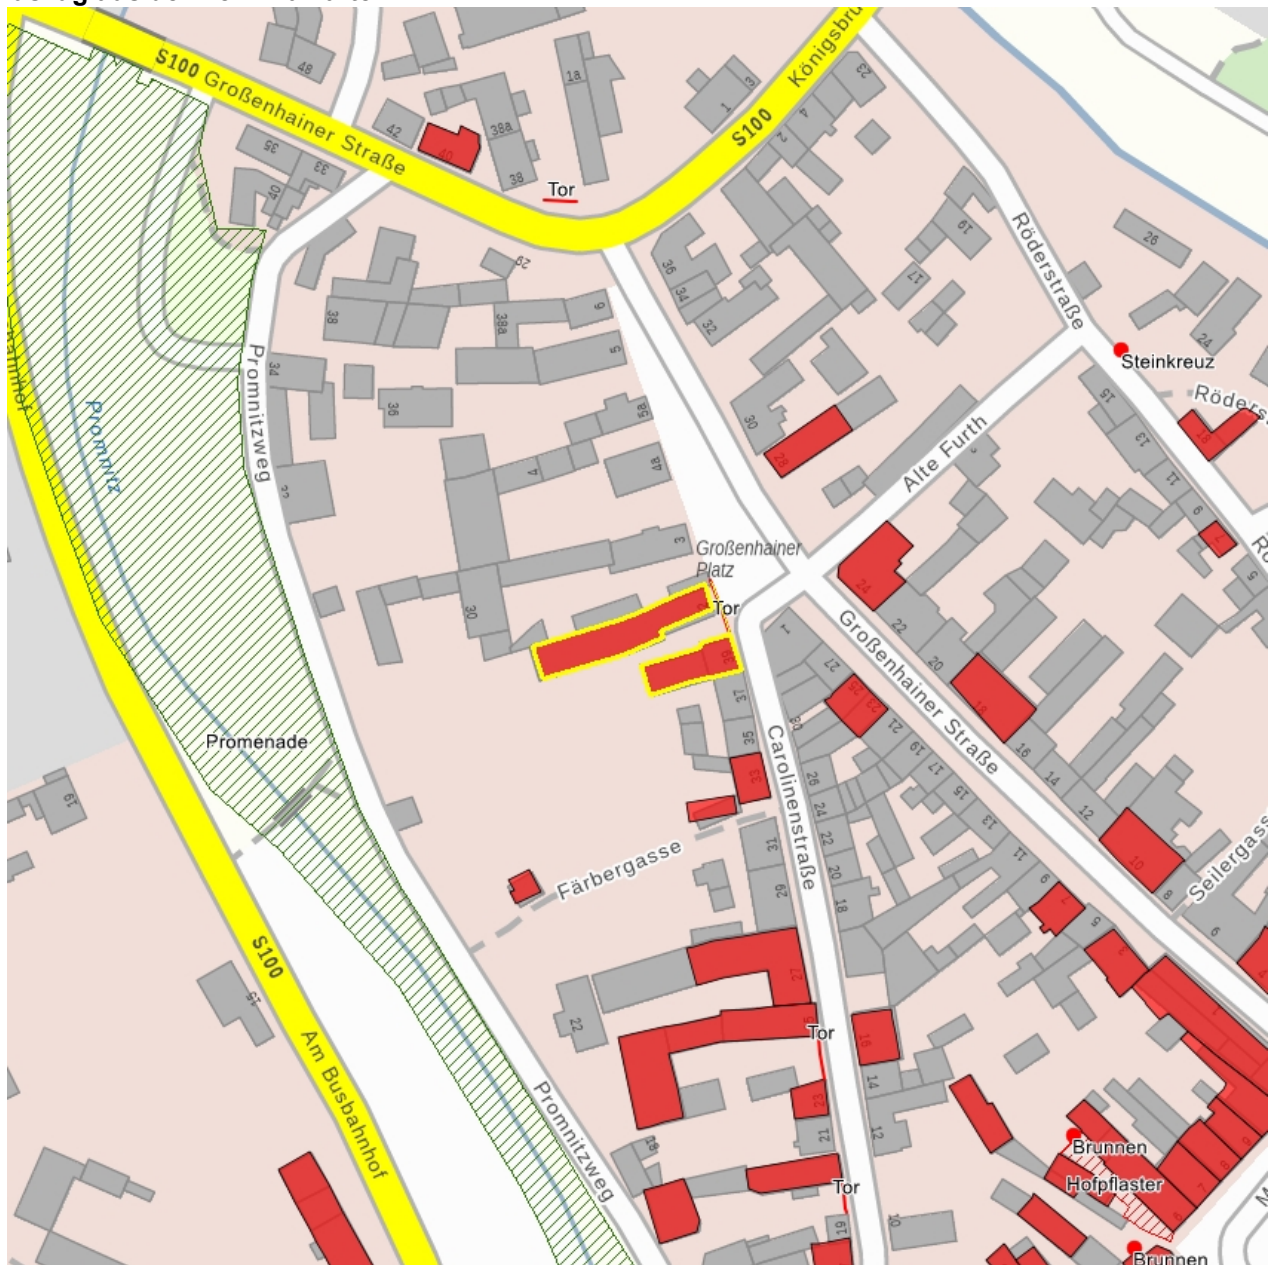

Auszug aus der Denkmalkarte

Dieses Dokument ist gemäß der Creative Commons-Lizenz CC-BY-NC-ND urheberrechtlich geschützt.

Obj.-Dok.-Nr.	09288160	
Kreis	Meißen	
Gemeinde	Radeburg, Stadt	
Anschrift	Carolinenstraße 39	
Gem. * Fl-stck. * Flur	Radeburg * 331	
Zusätzl.-Anschrift	Carolinenstraße 39	331*Radeburg

Kurzcharakteristik

Wohnhaus (Großenhainer Platz 2, mit Stallanbau) sowie weiteres Wohnhaus (Carolinenstraße 39, mit hinterem Anbau) eines ehemaligen Dreiseithofes sowie Vorgarten-Einfriedung und Toreinfahrt; Wohnhaus am Großenhainer Platz mit Fachwerk-Obergeschoss, weitgehend geschlossen erhaltene bäuerliche Hofanlage innerhalb der Stadt, baugeschichtlich und ortsentwicklungsgeschichtlich von Bedeutung

Datierung um 1800 (Wohnhaus Großenhainer Platz 2); um 1840 (Wohnhaus Carolinenstraße 39)