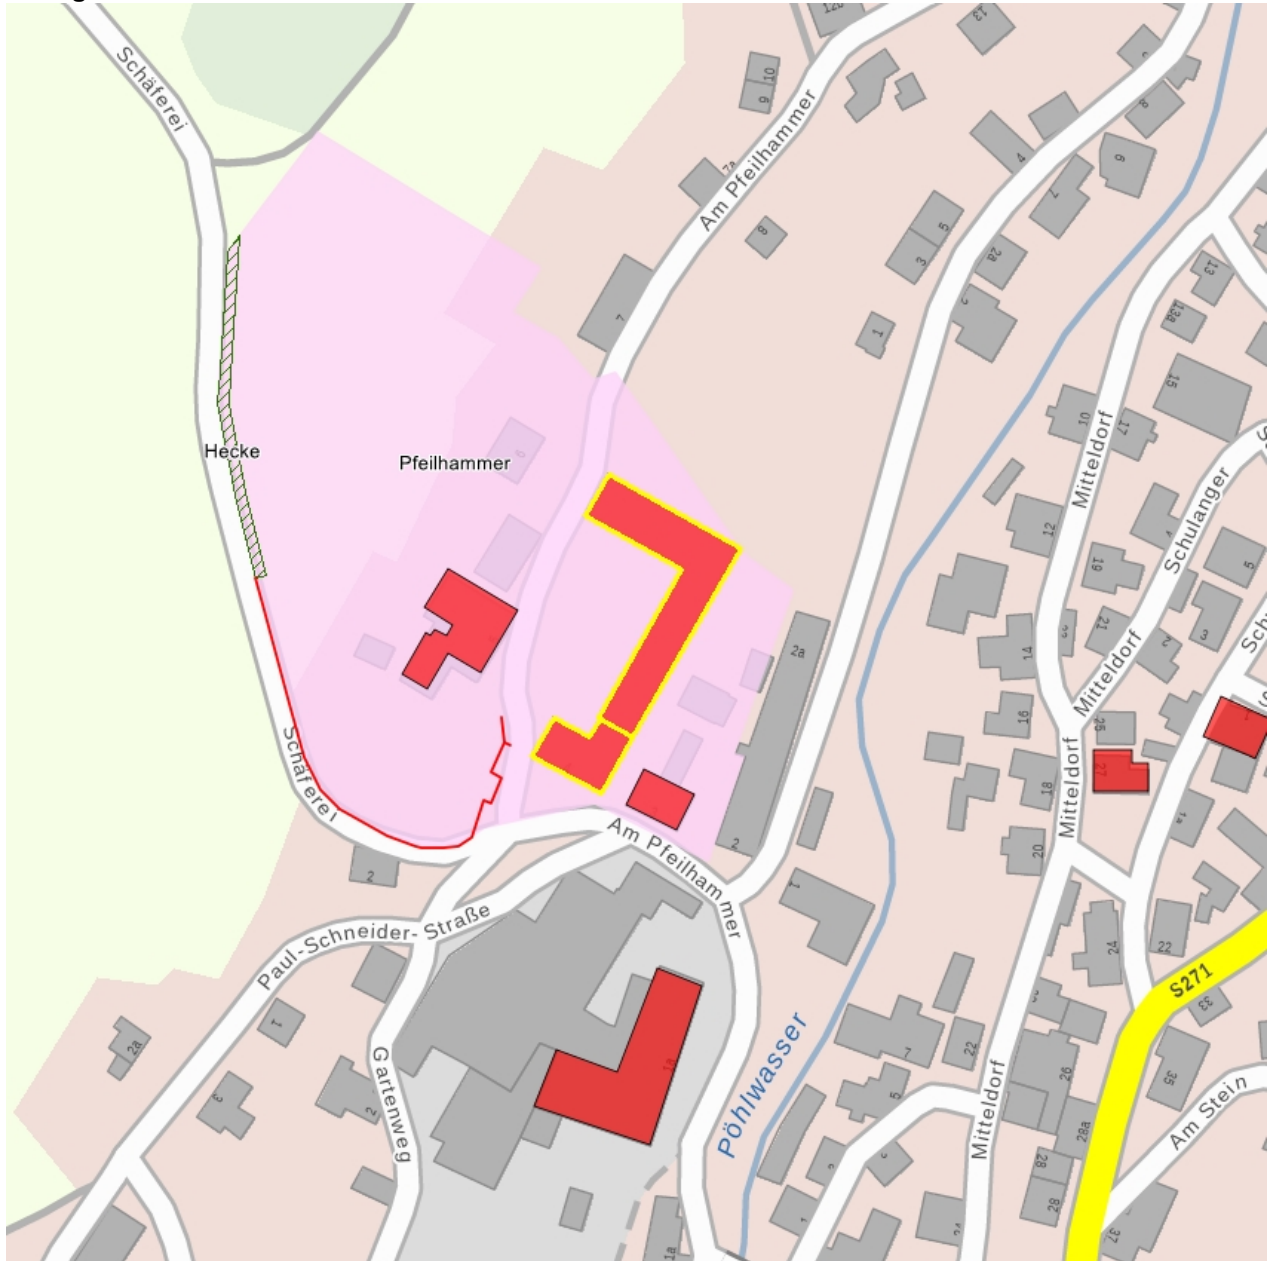

Fotonummer
Aufnahmejahr
Fotograf
Beschreibung

F 09286636 C
2015
Weser, Gerd
Wohnhaus mit Sitznischenportal

Fotonummer
Aufnahmejahr
Fotograf
Beschreibung

F 09286636 D
2015
Weser, Gerd
Stallgebäude und Scheune, Blick von Südwesten

Auszug aus der Denkmalkarte

Dieses Dokument ist gemäß der Creative Commons-Lizenz CC-BY-NC-ND urheberrechtlich geschützt.