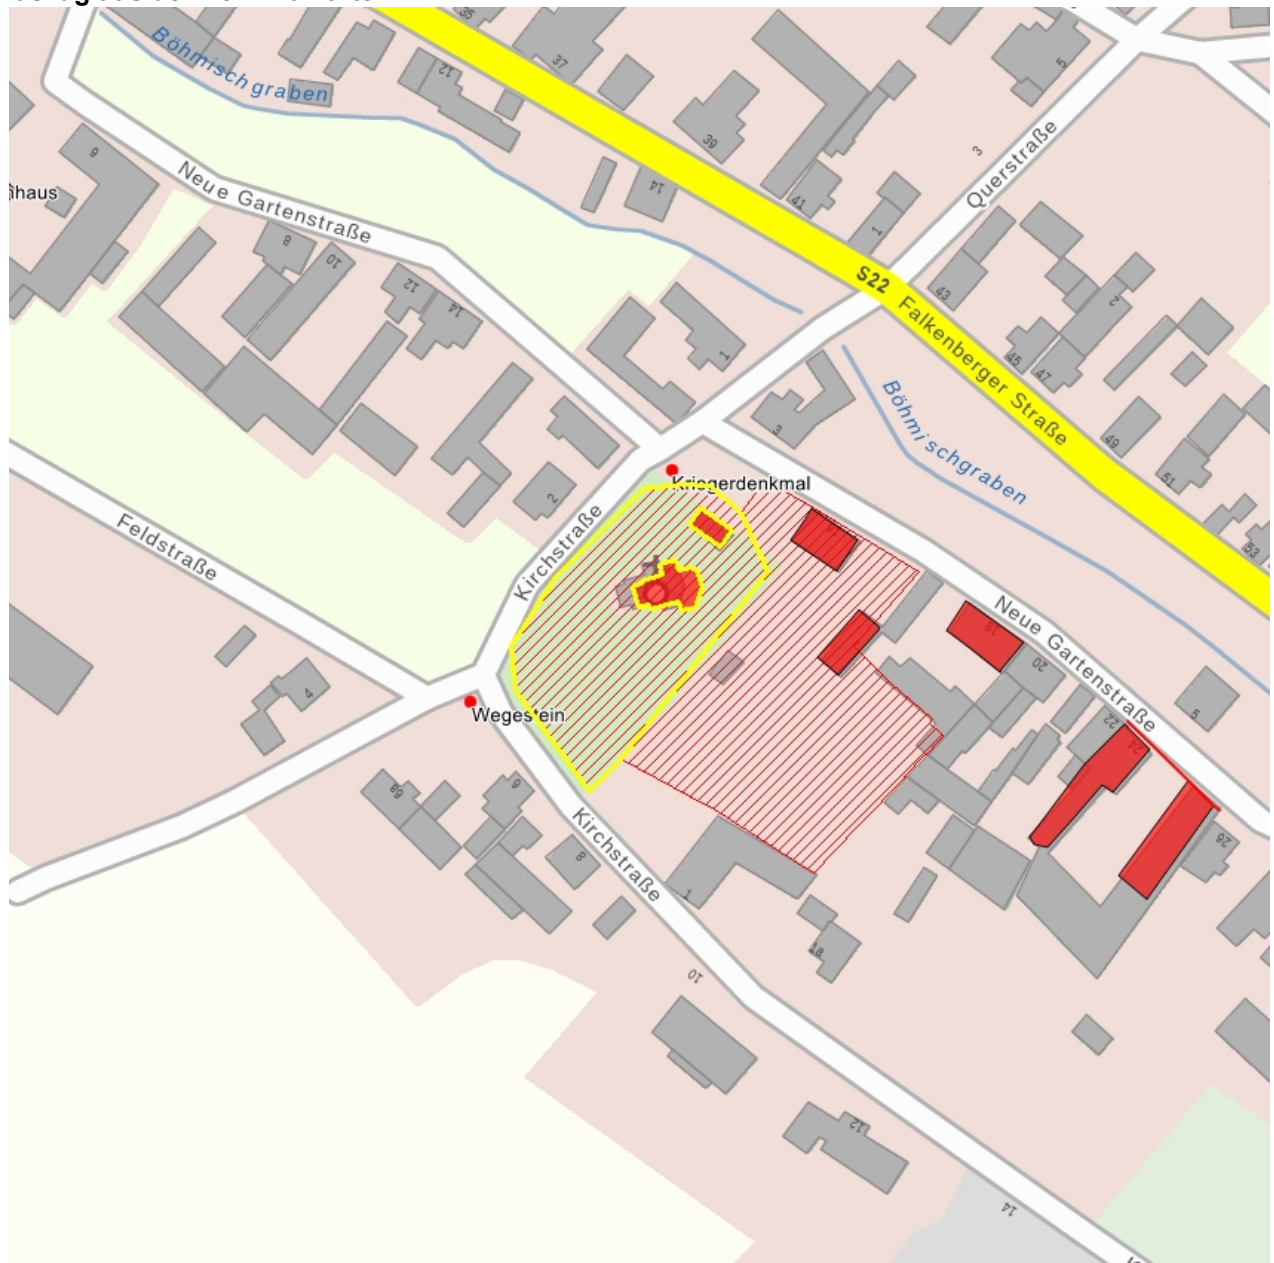

Kulturdenkmale im Freistaat Sachsen - Denkmaldokument

Obj.-Dok.-Nr. 09286306
Kreis Nordsachsen
Gemeinde Beilrode
Anschrift Neue Gartenstraße -
Gem. * Fl-stck. * Flur Döbrichau * 36 * 5
Bauwerksname Dorfkirche und Kirchhof Döbrichau

Kurzcharakteristik

Kirche mit Ausstattung, Kirchhof und Leichenhalle; ortsbildprägende Fachwerkkirche, baugeschichtlich, kunstgeschichtlich und ortsgeschichtlich von Bedeutung

Datierung um 1690 (Kirche); 19. Jh. (Orgelprospekt); bez. 1697 (Taufe); bez. 1699 (Taufschale); 1. Hälfte 19. Jh. (Leichenhalle)

Ausweisungsstelle Landesamt für Denkmalpflege Sachsen

Fotonummer	F 09286306 C
Aufnahmejahr	2019
Fotograf	Müller, Michael
Beschreibung	Kirche, Südseite

Auszug aus der Denkmalkarte

Dieses Dokument ist gemäß der Creative Commons-Lizenz CC-BY-NC-ND urheberrechtlich geschützt.