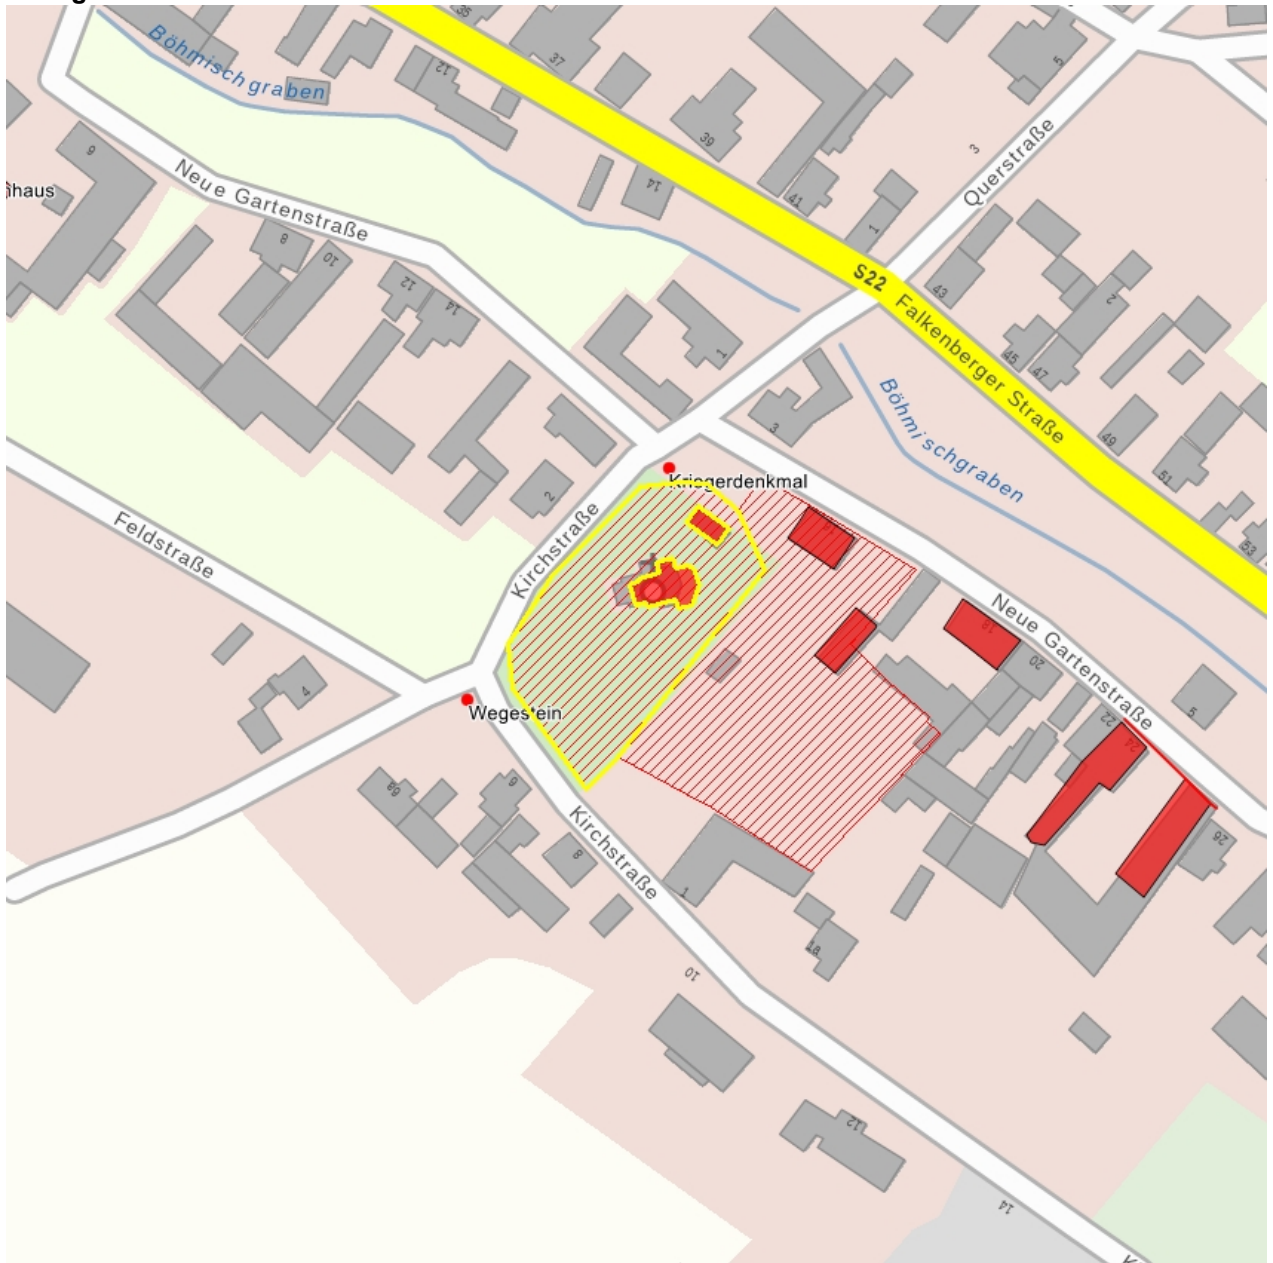

Kulturdenkmale im Freistaat Sachsen - Denkmaldokument

Obj.-Dok.-Nr. 09286306
Kreis Nordsachsen
Gemeinde Beilrode
Anschrift Neue Gartenstraße -
Gem. * Fl-stck. * Flur Döbrichau * 36 * 5
Bauwerksname Dorfkirche und Kirchhof Döbrichau

Kurzcharakteristik

Kirche mit Ausstattung, Kirchhof und Leichenhalle; ortsbildprägende Fachwerkkirche, baugeschichtlich, kunstgeschichtlich und ortsgeschichtlich von Bedeutung

Datierung um 1690 (Kirche); 19. Jh. (Orgelprospekt); bez. 1697 (Taufe); bez. 1699 (Taufschale); 1. Hälfte 19. Jh. (Leichenhalle)

Ausweisungsstelle Landesamt für Denkmalpflege Sachsen

Fotonummer	F 09286306 C
Aufnahmejahr	2019
Fotograf	Müller, Michael
Beschreibung	Kirche, Südseite

Auszug aus der Denkmalkarte

Dieses Dokument ist gemäß der Creative Commons-Lizenz CC-BY-NC-ND urheberrechtlich geschützt.