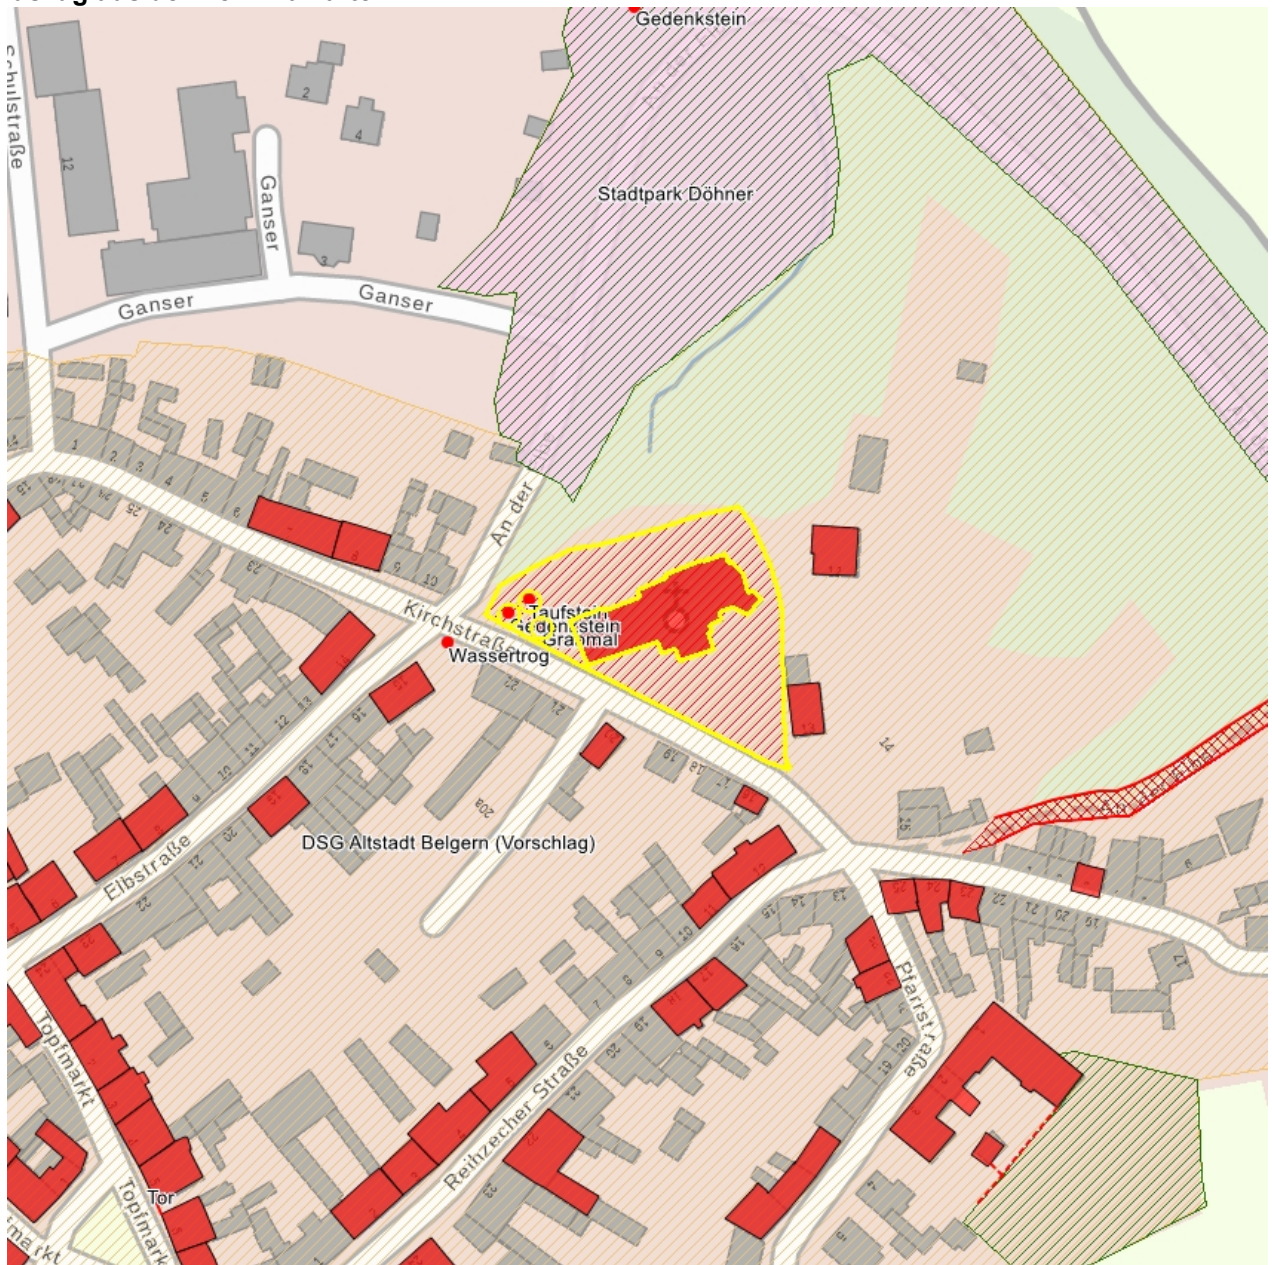

Auszug aus der Denkmalkarte

Dieses Dokument ist gemäß der Creative Commons-Lizenz CC-BY-NC-ND urheberrechtlich geschützt.