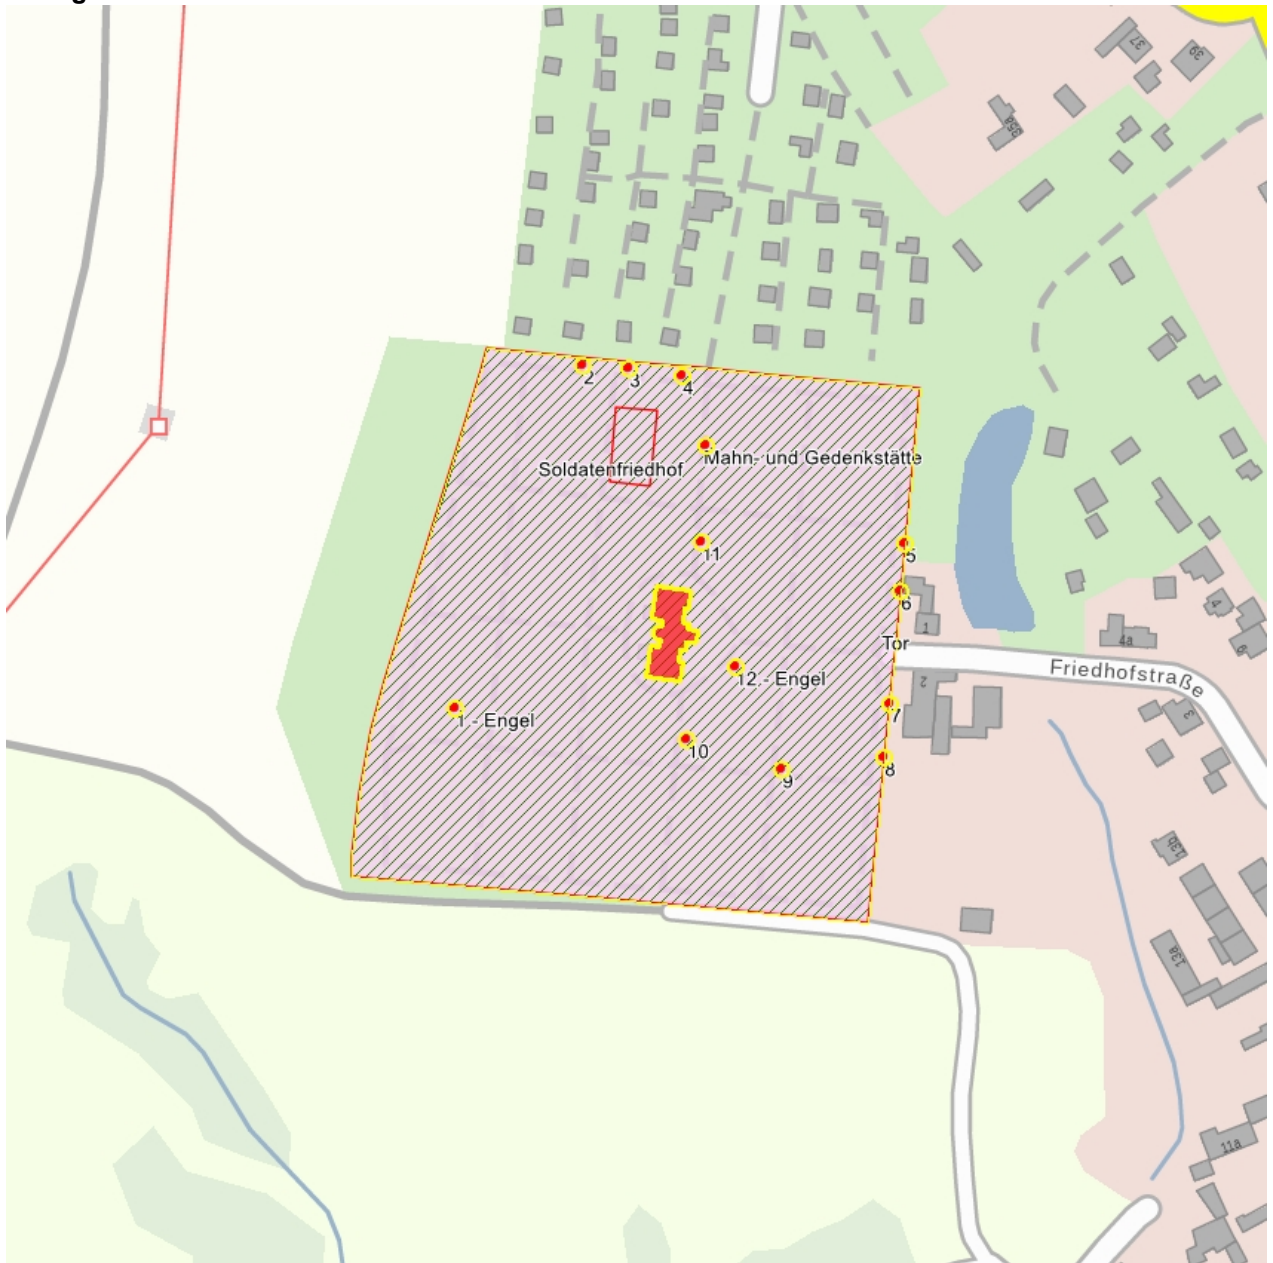

Auszug aus der Denkmalkarte

Dieses Dokument ist gemäß der Creative Commons-Lizenz CC-BY-NC-ND urheberrechtlich geschützt.