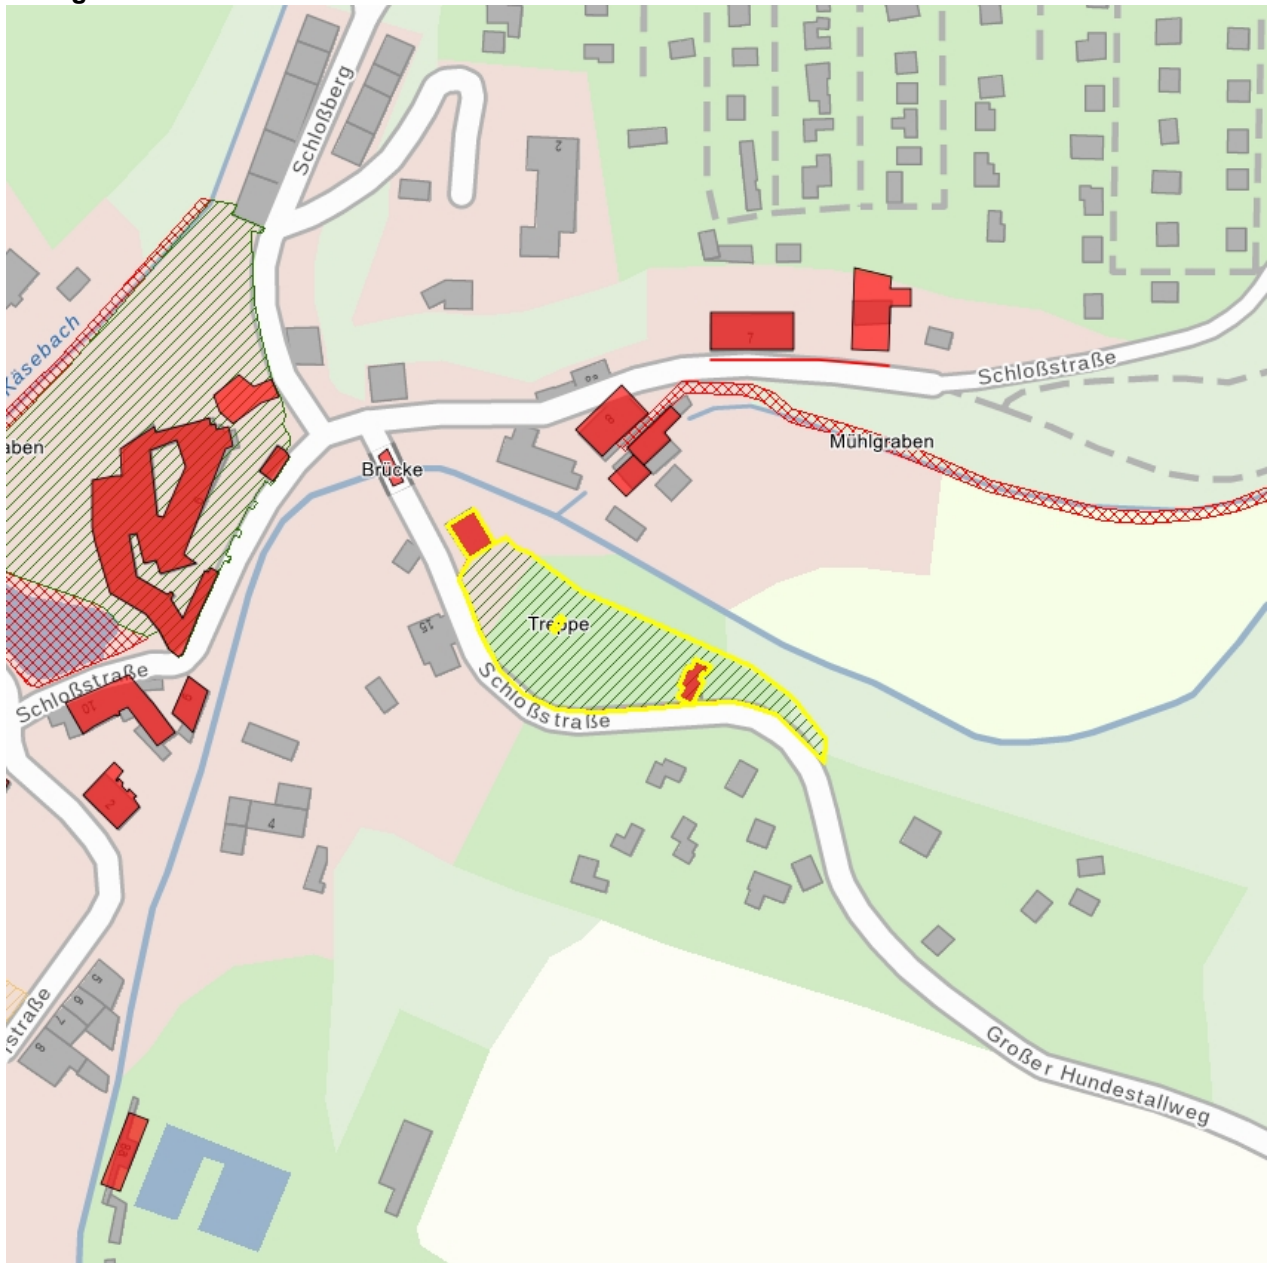

Kulturdenkmale im Freistaat Sachsen - Denkmaldokument

Obj.-Dok.-Nr.	09285518
Kreis	Bautzen
Gemeinde	Radeberg, Stadt
Anschrift	Schloßstraße 16
Gem. * Fl-stck. * Flur	Radeberg * 861; 877; 879; 878
Bauwerksname	Langbeinscher Garten mit Gartenhaus

Kurzcharakteristik

Lustgarten, darin klassizistisches Gartenhaus, kleine Treppenanlage sowie Bruchsteinmauer am Weg und Scheune außerhalb der Einfriedung; baugeschichtlich, landschaftsgestaltend und ortsgeschichtlich von Bedeutung

Datierung	18.Jh. (Scheune); 1. Hälfte 19. Jh. (Gartenhaus); 18. Jh. (Bruchsteinmauer); 1763 Lustgarten angelegt (Gartenteil)
Ausweisungsstelle	Landesamt für Denkmalpflege Sachsen

Auszug aus der Denkmalkarte