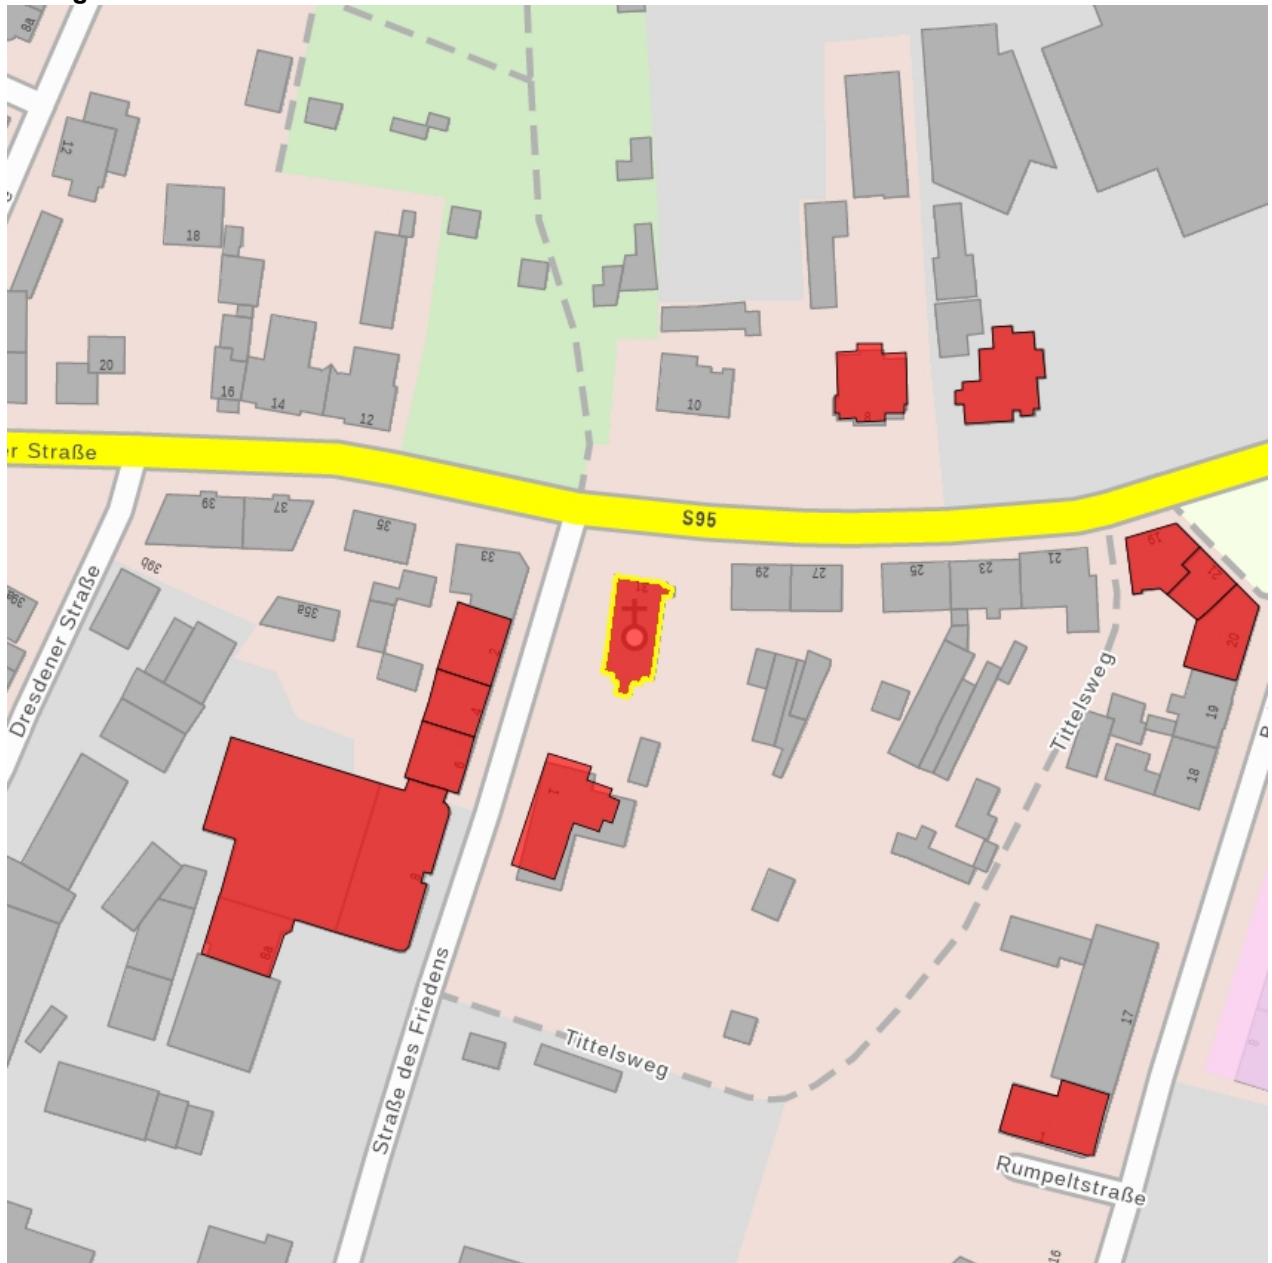

Auszug aus der Denkmalkarte

Dieses Dokument ist gemäß der Creative Commons-Lizenz CC-BY-NC-ND urheberrechtlich geschützt.