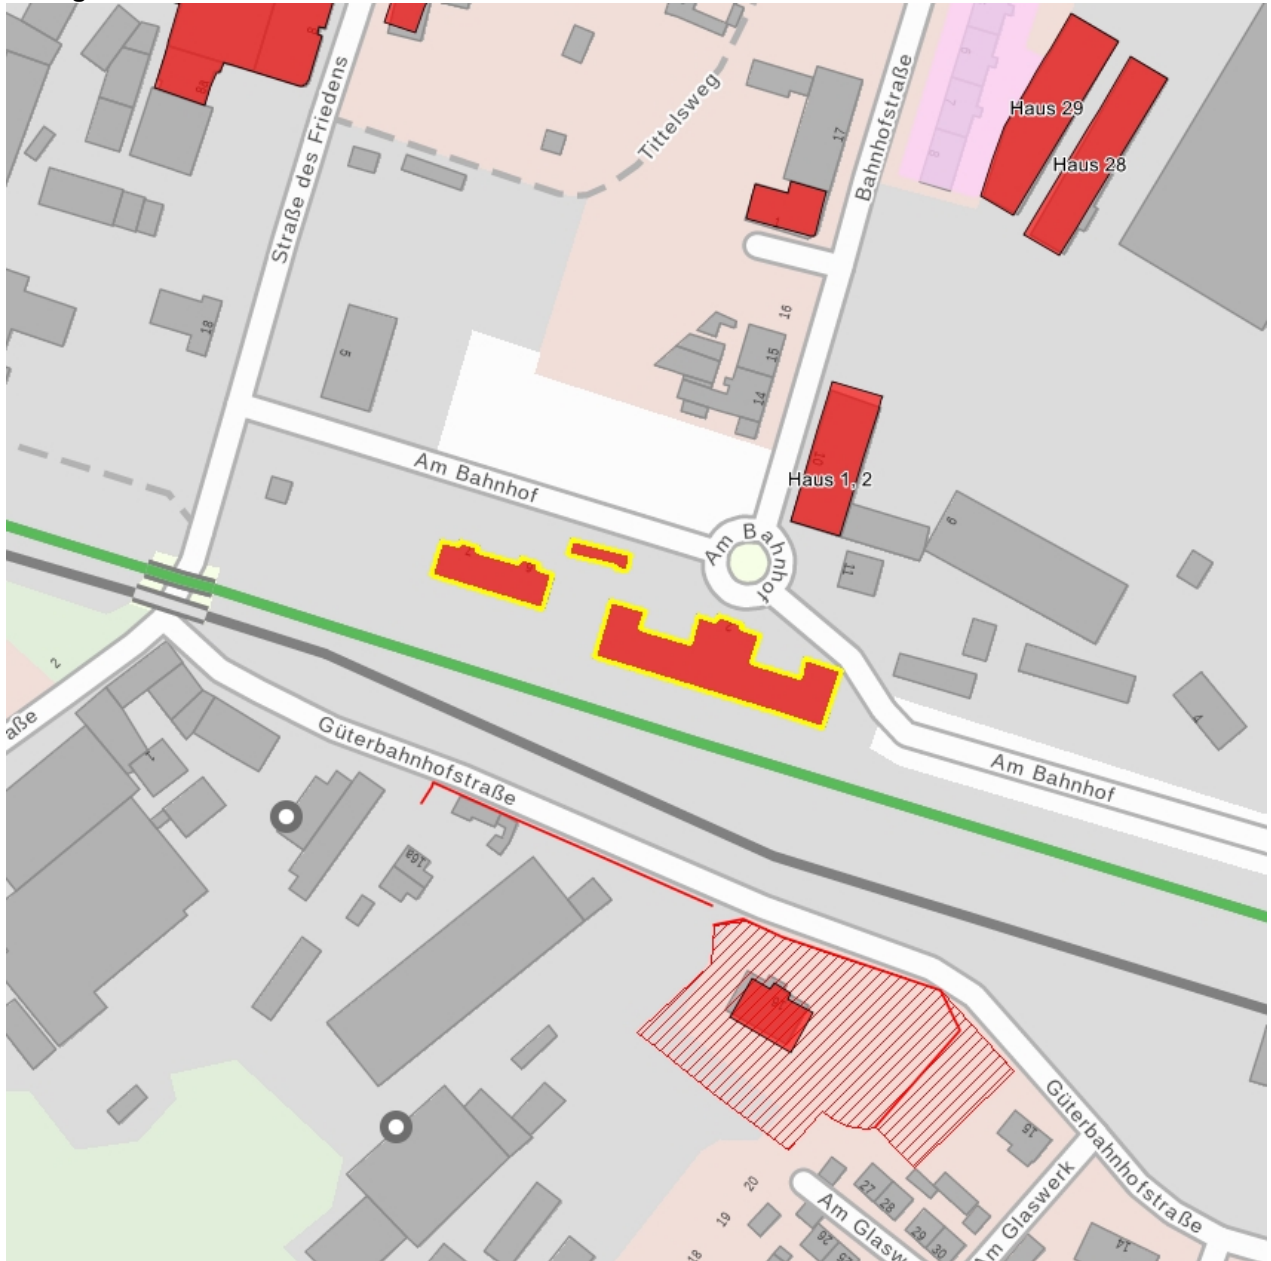

Fotonummer
Aufnahmejahr
Fotograf
Beschreibung

F 09285450 G
2024
Remus, Cornelia
Empfangsgebäude, Wirtschaftsgebäude und ehemal. Eishaus

Fotonummer
Aufnahmejahr
Fotograf
Beschreibung

F 09285450 H
2023
Rosner, Ulrich
Empfangsgebäude

Auszug aus der Denkmalkarte

Dieses Dokument ist gemäß der Creative Commons-Lizenz CC-BY-NC-ND urheberrechtlich geschützt.