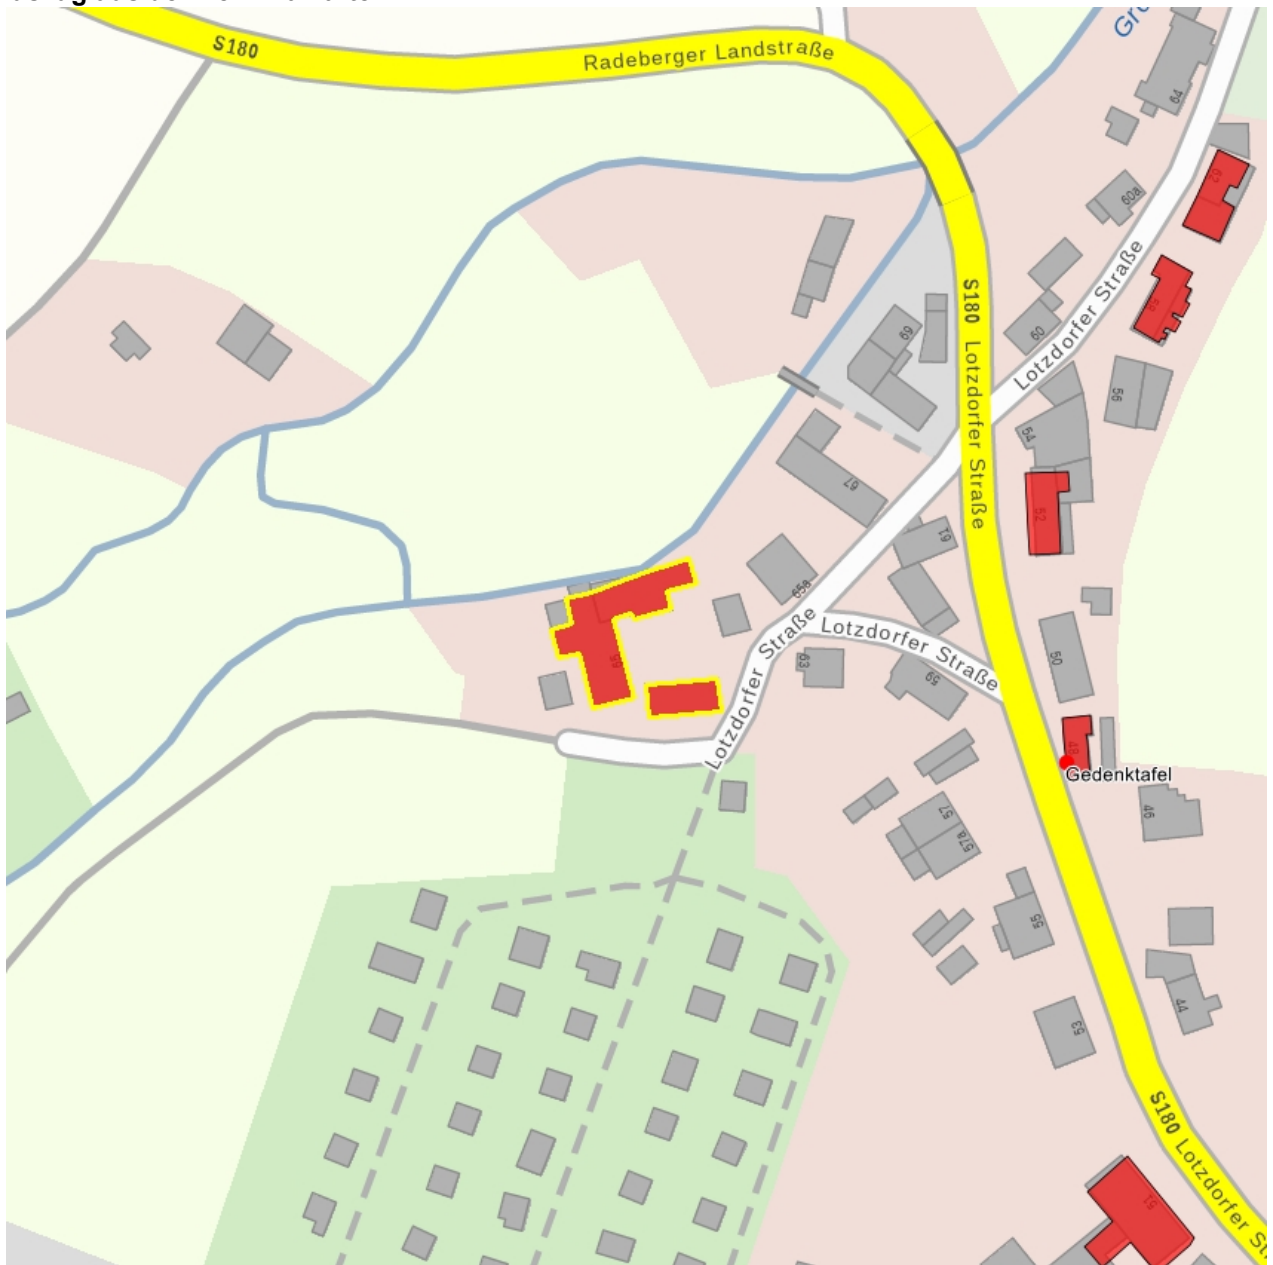

Auszug aus der Denkmalkarte

Dieses Dokument ist gemäß der Creative Commons-Lizenz CC-BY-NC-ND urheberrechtlich geschützt.