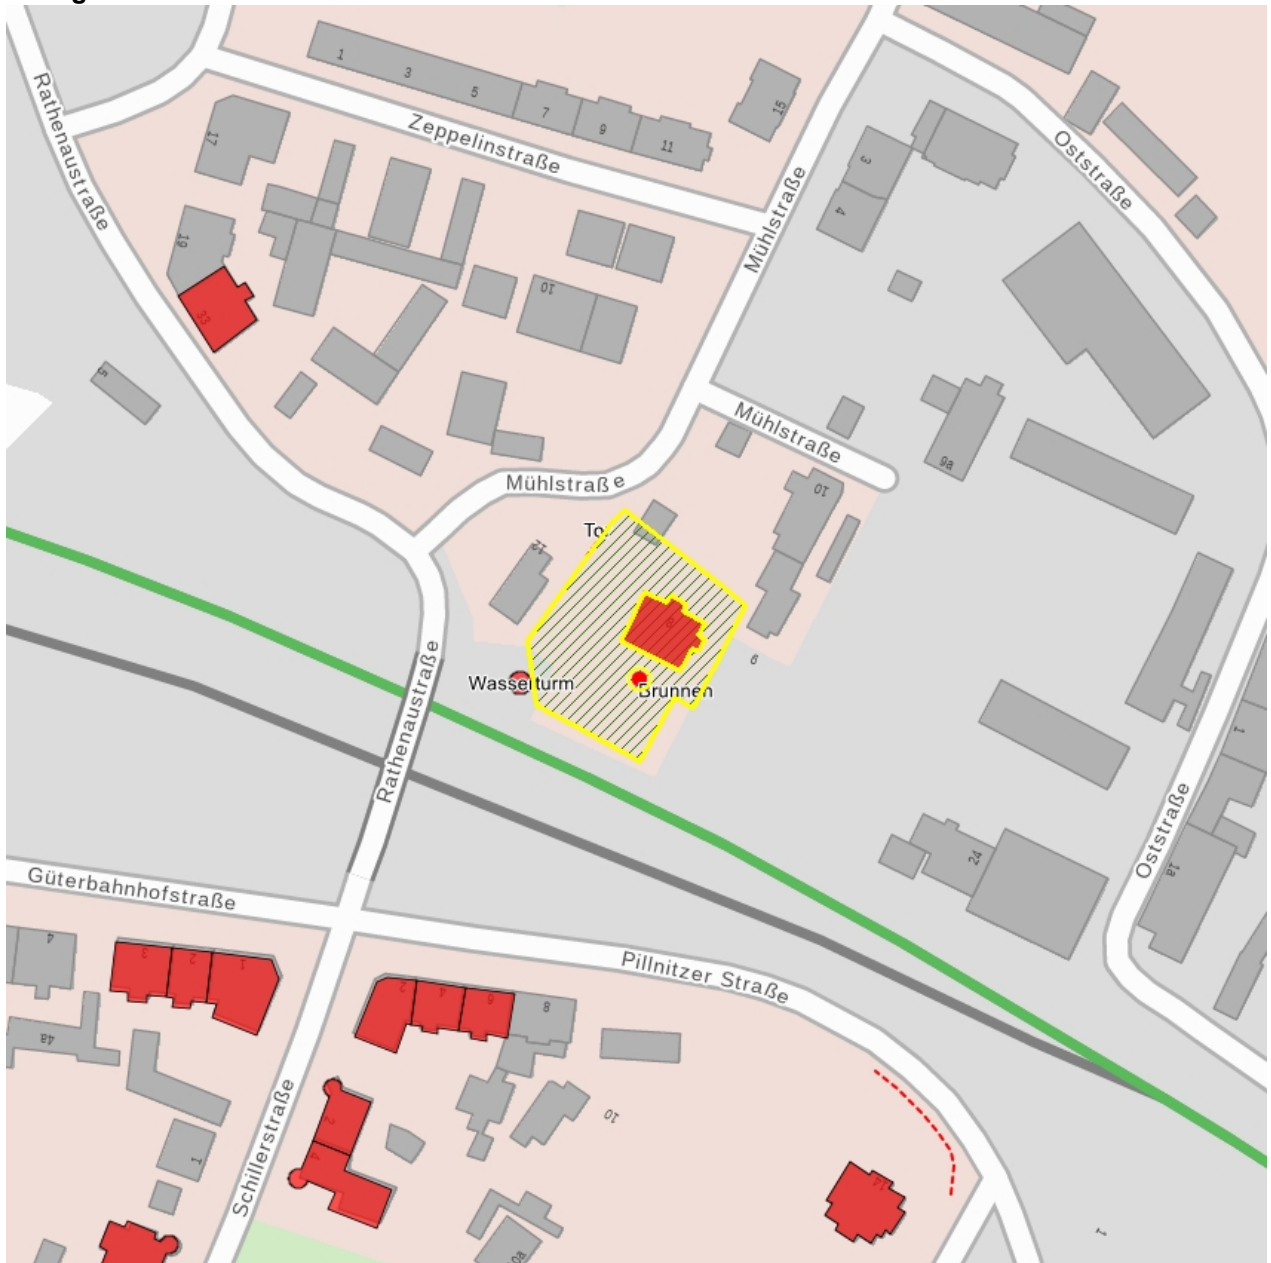

Auszug aus der Denkmalkarte

Dieses Dokument ist gemäß der Creative Commons-Lizenz CC-BY-NC-ND urheberrechtlich geschützt.