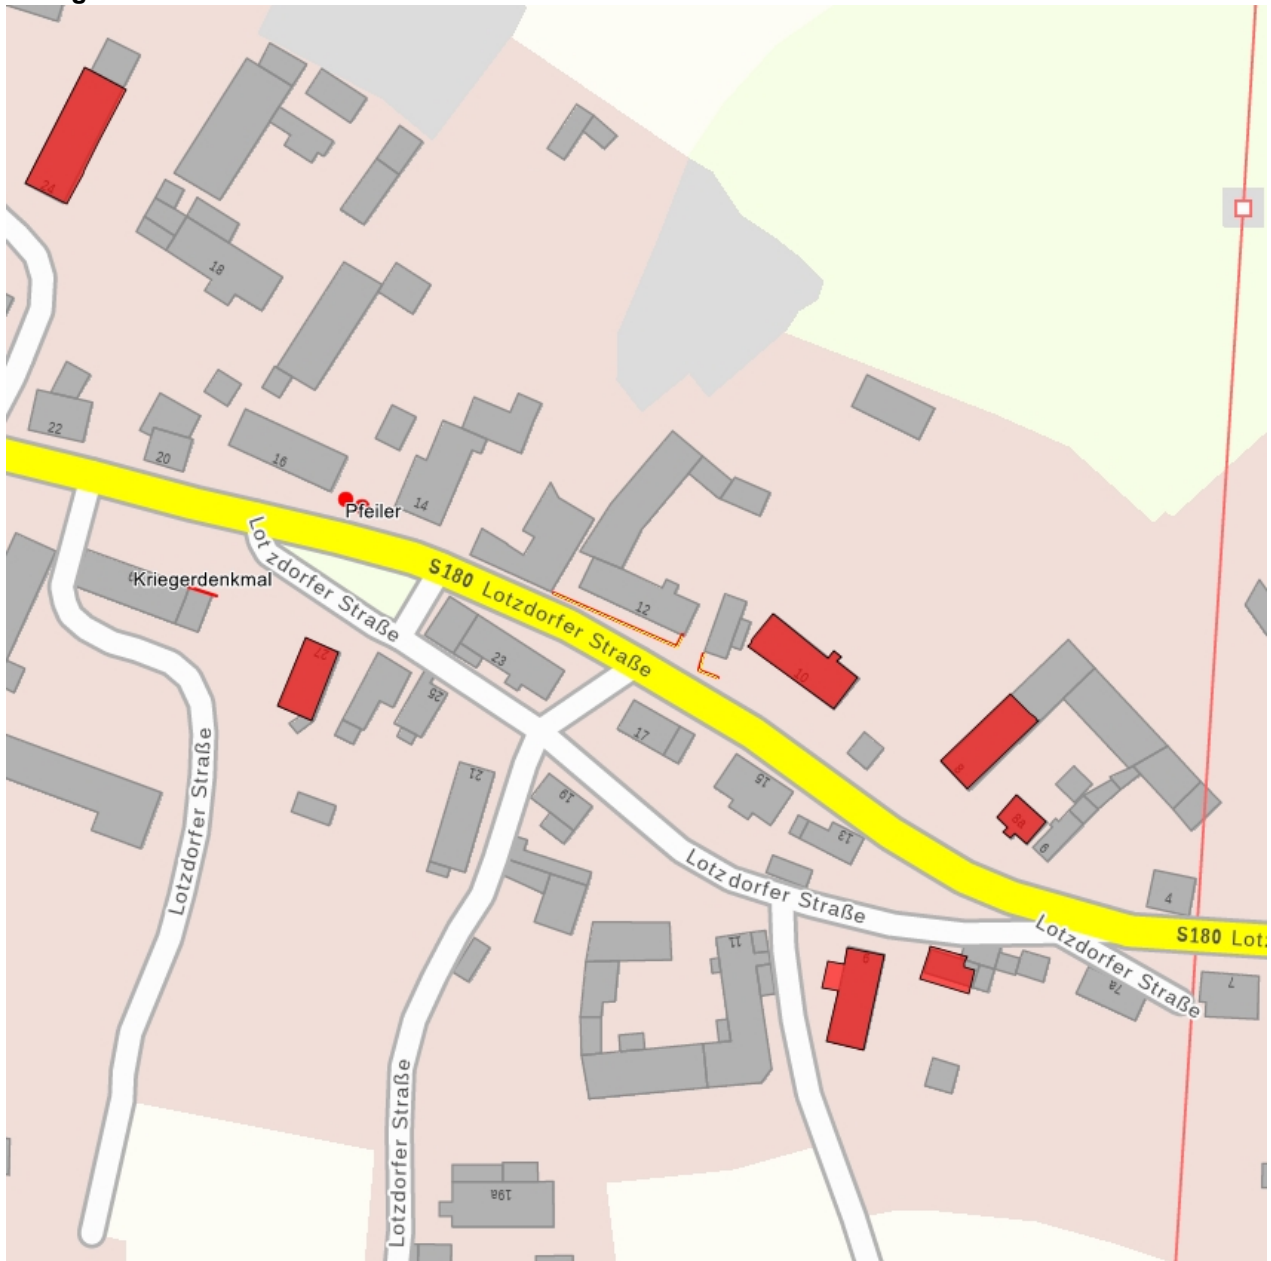

Auszug aus der Denkmalkarte

Dieses Dokument ist gemäß der Creative Commons-Lizenz CC-BY-NC-ND urheberrechtlich geschützt.