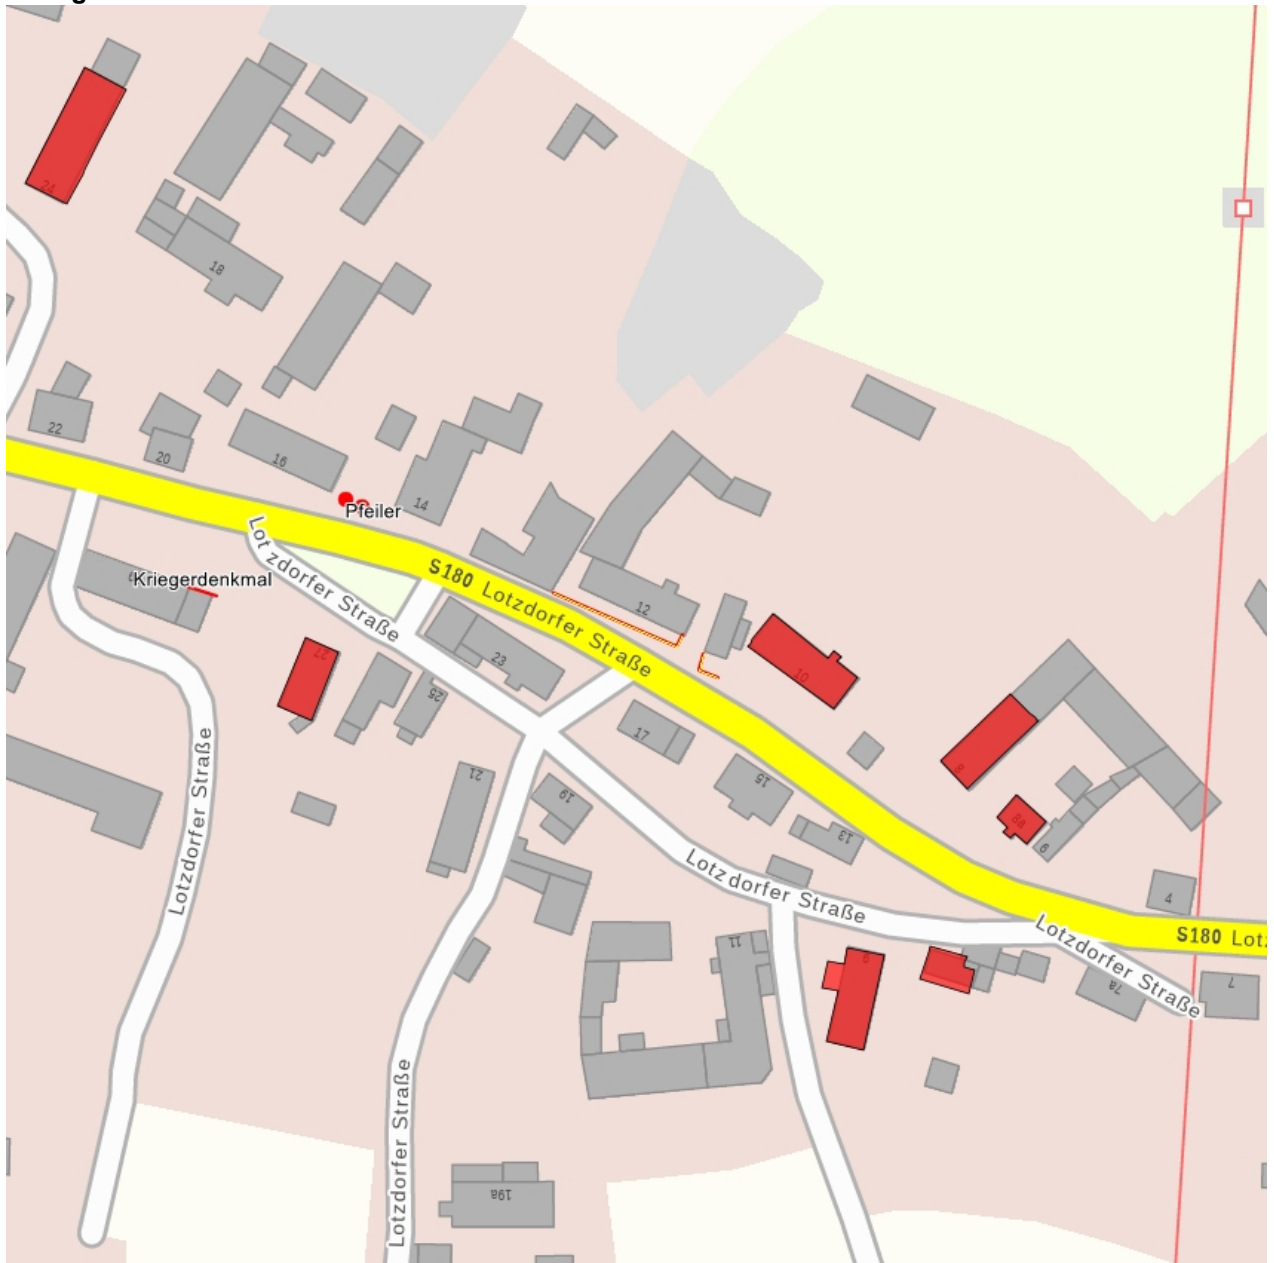

Auszug aus der Denkmalkarte

Dieses Dokument ist gemäß der Creative Commons-Lizenz CC-BY-NC-ND urheberrechtlich geschützt.