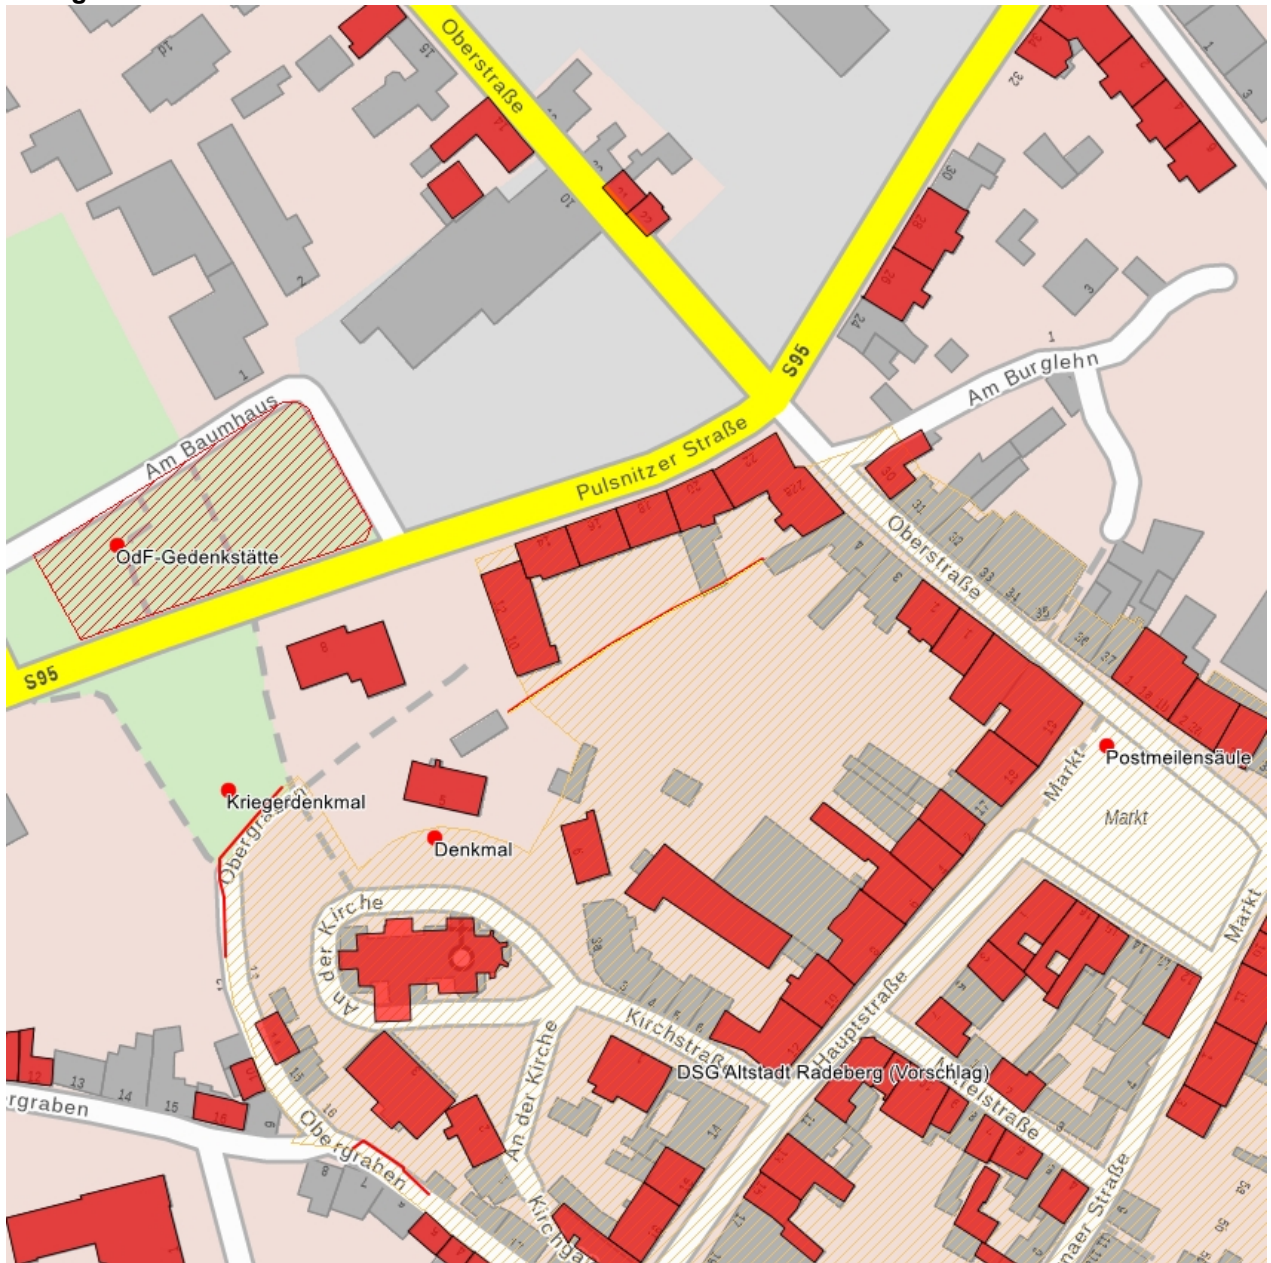

Auszug aus der Denkmalkarte

Dieses Dokument ist gemäß der Creative Commons-Lizenz CC-BY-NC-ND urheberrechtlich geschützt.