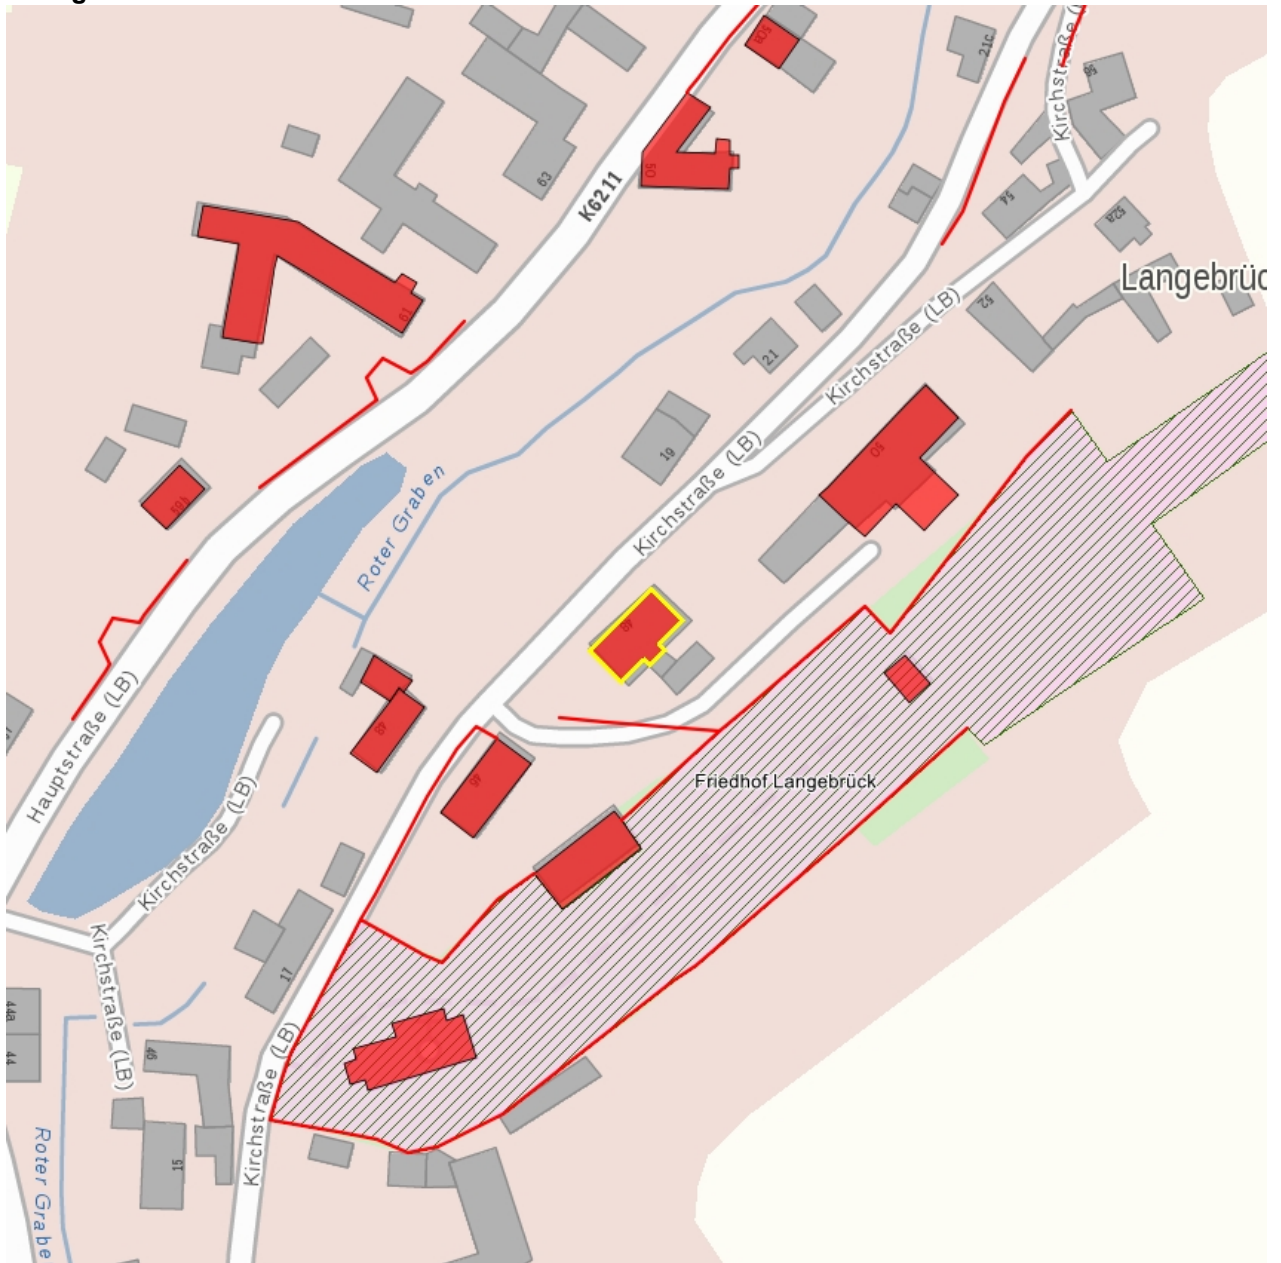

**Kulturdenkmale im Freistaat Sachsen - Denkmaldokument**

**Obj.-Dok.-Nr.** 09284850  
**Kreis** Dresden, Stadt  
**Gemeinde** Dresden, Stadt  
**Anschrift** Kirchstraße 48  
**Gem. \* Fl-stck. \* Flur** Langebrück \* 38a  
**Bauwerksname** Alte Schule

**Kurzcharakteristik**

Schulgebäude; historisierender Gründerzeitbau mit Putzfassade und Natursteingliederung, baugeschichtlich und ortsgeschichtlich von Bedeutung

**Datierung** bez. 1875 (Schule)

**Ausweisungsstelle** Landesamt für Denkmalpflege Sachsen

<b>Fotonummer</b>	<b>F 09284850 A</b>
Aufnahmejahr	2017
Fotograf	Gühne, Dorit
Beschreibung	Schulgebäude

**Auszug aus der Denkmalkarte**

**Dieses Dokument ist gemäß der Creative Commons-Lizenz CC-BY-NC-ND urheberrechtlich geschützt.**