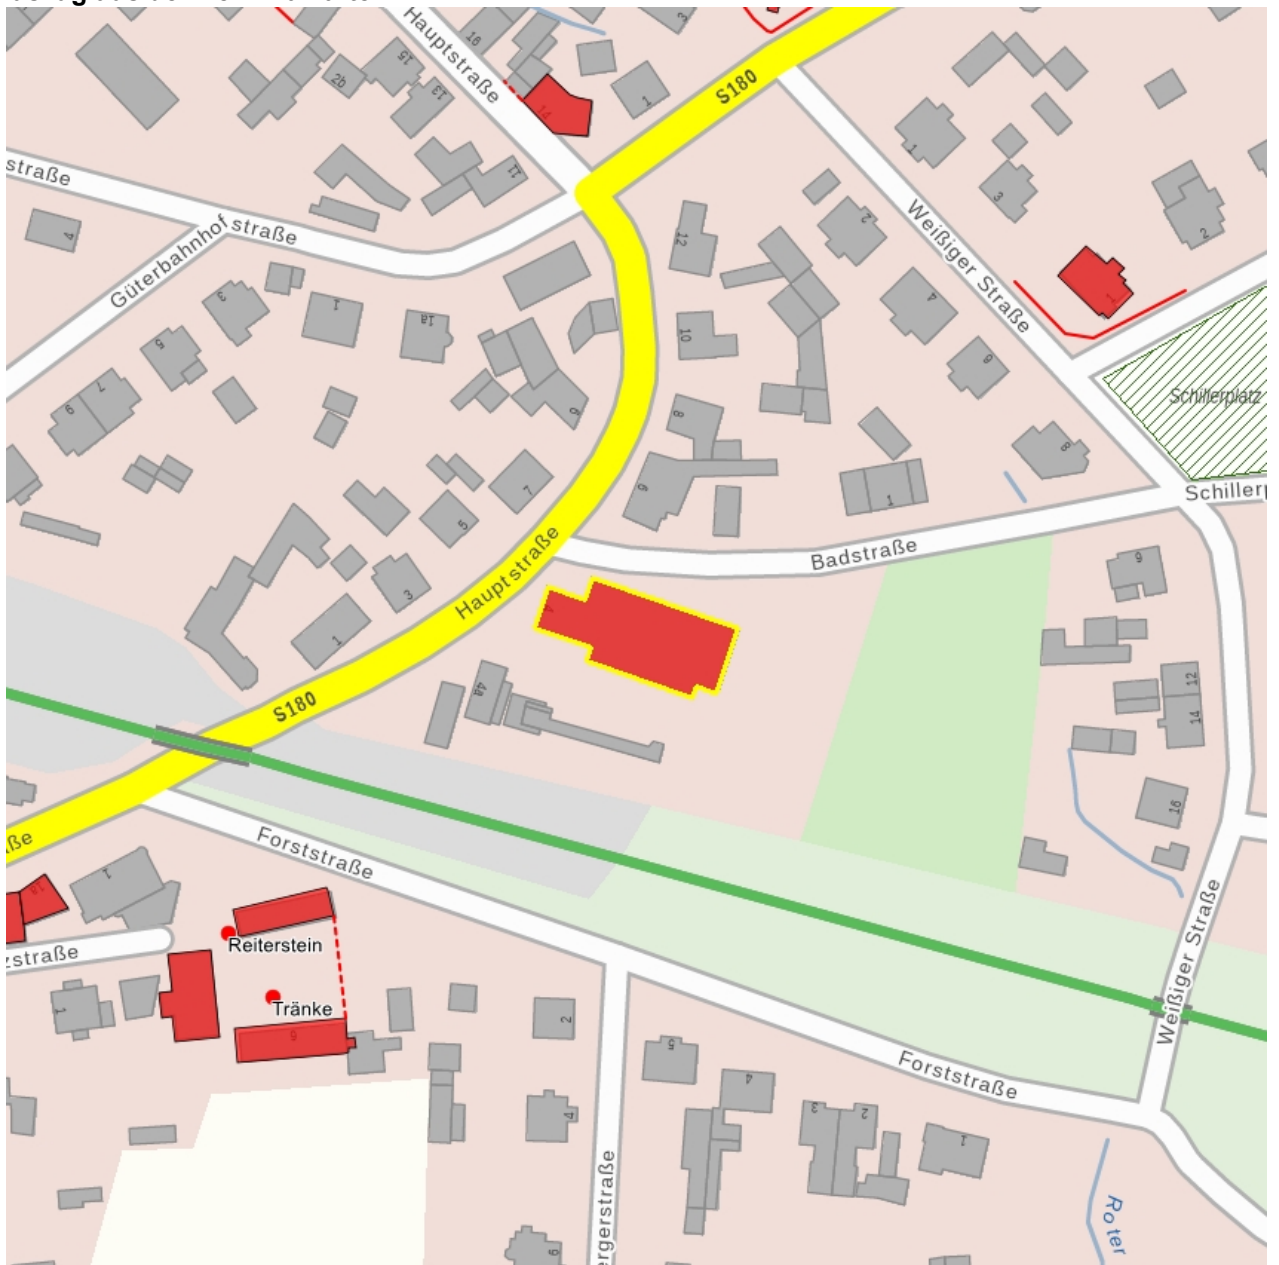

Auszug aus der Denkmalkarte

Dieses Dokument ist gemäß der Creative Commons-Lizenz CC-BY-NC-ND urheberrechtlich geschützt.