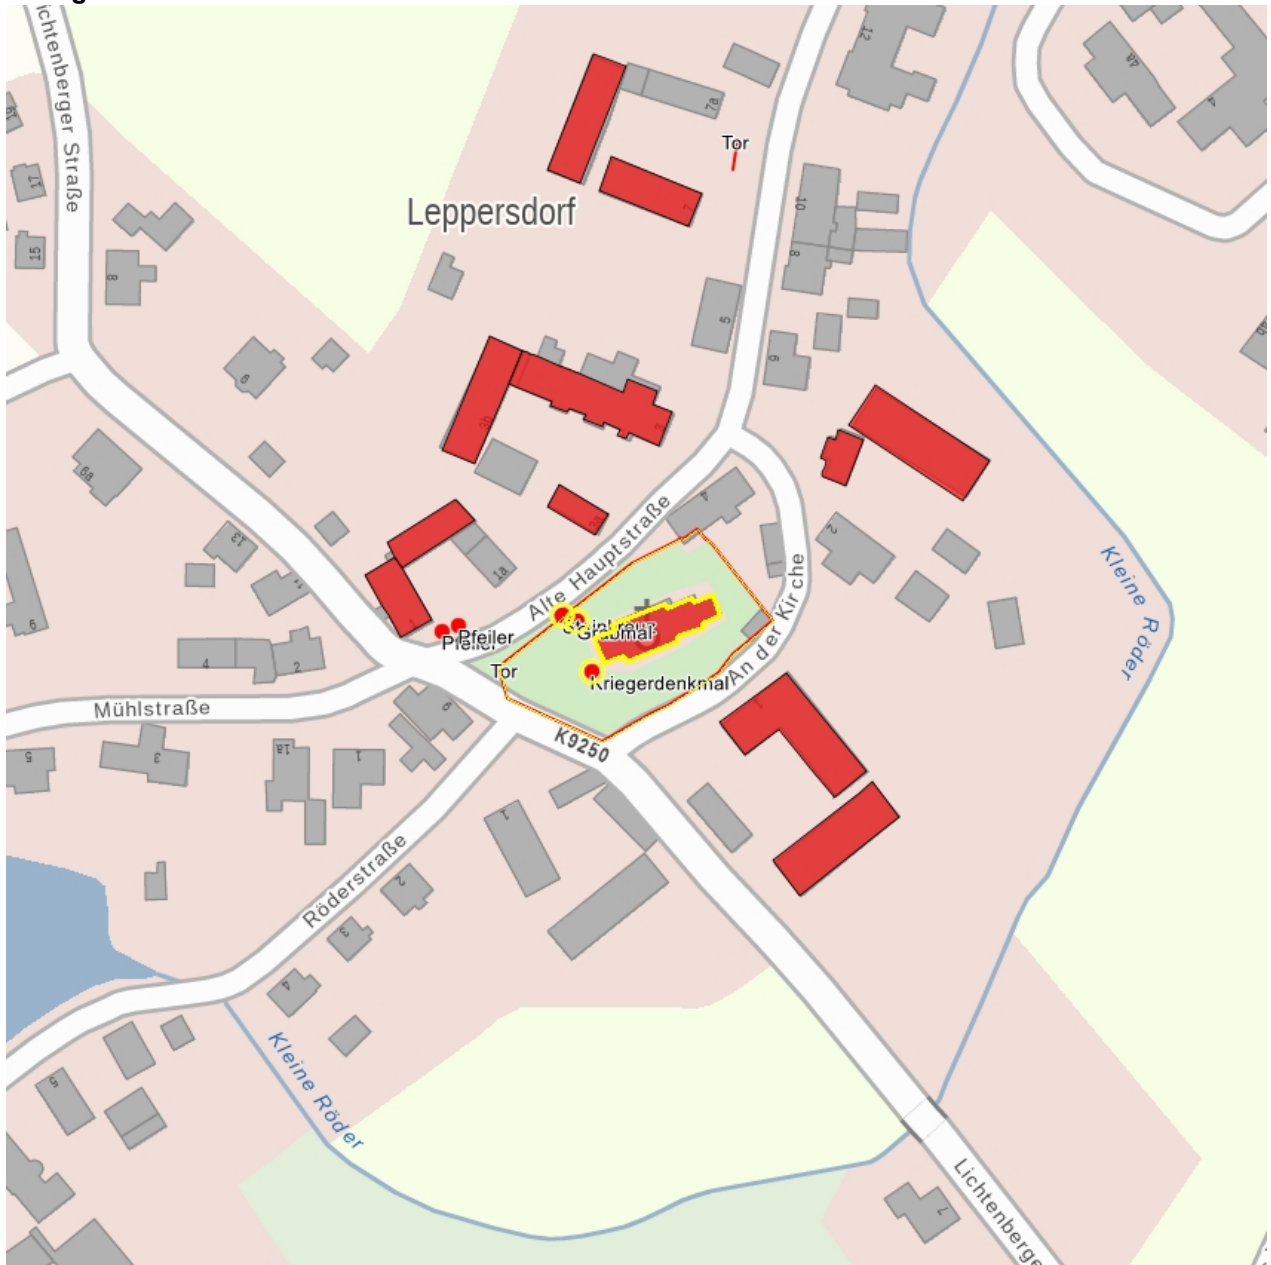

Auszug aus der Denkmalkarte

Dieses Dokument ist gemäß der Creative Commons-Lizenz CC-BY-NC-ND urheberrechtlich geschützt.