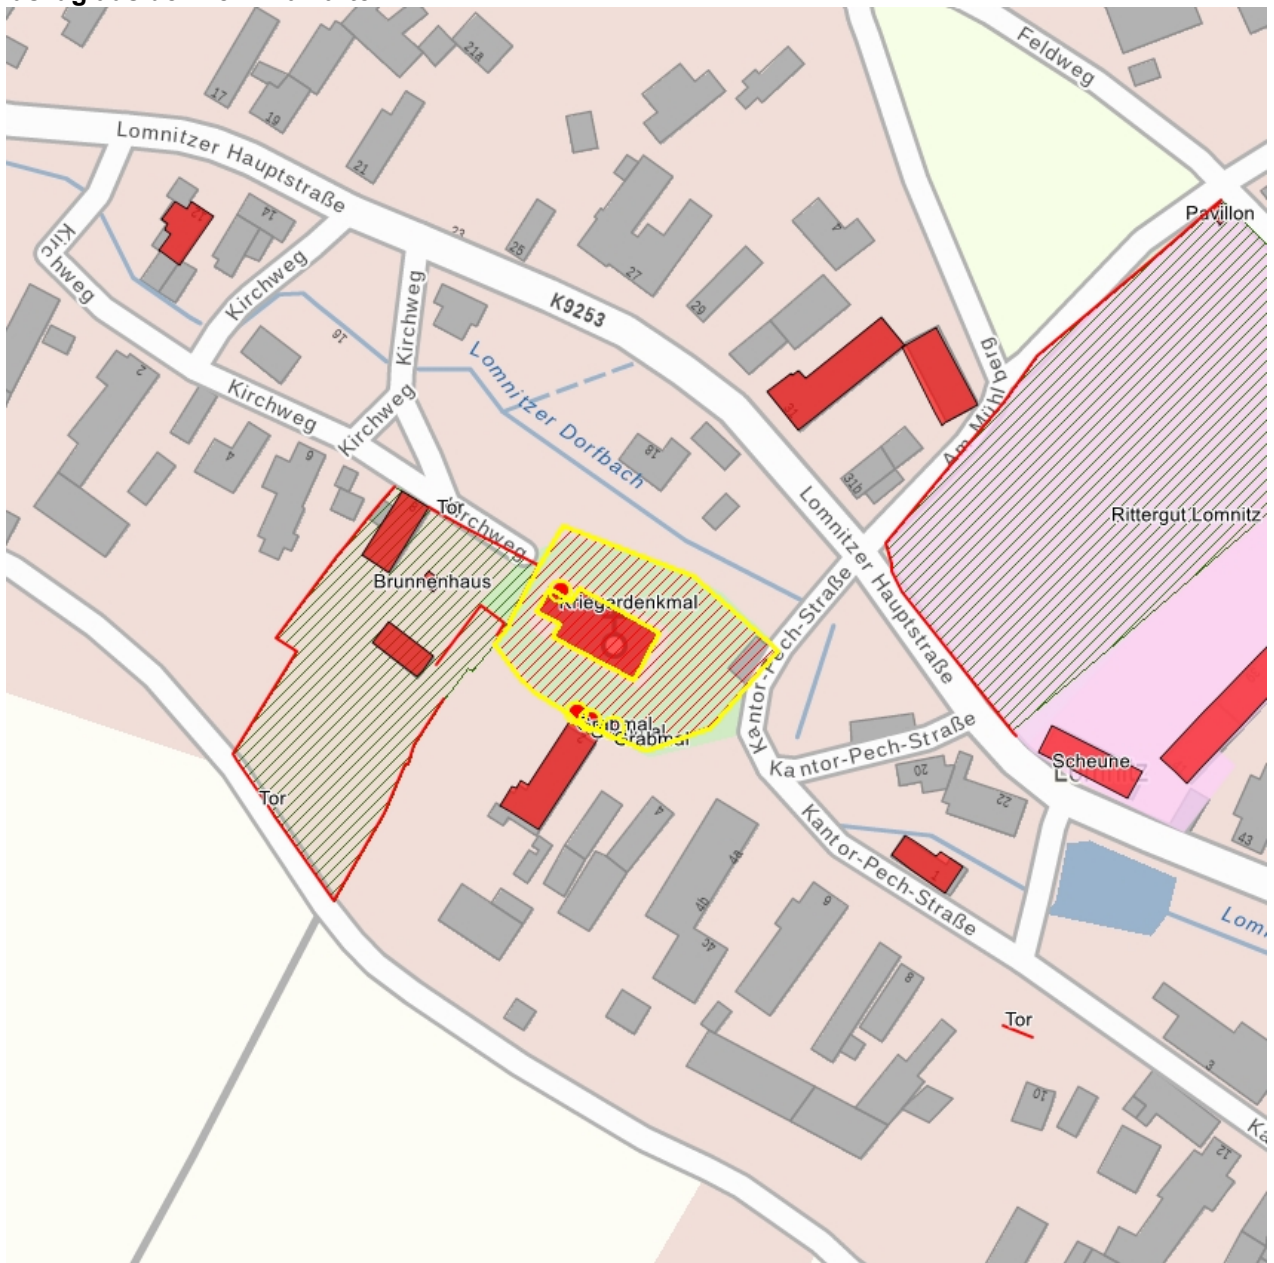

Auszug aus der Denkmalkarte

Dieses Dokument ist gemäß der Creative Commons-Lizenz CC-BY-NC-ND urheberrechtlich geschützt.