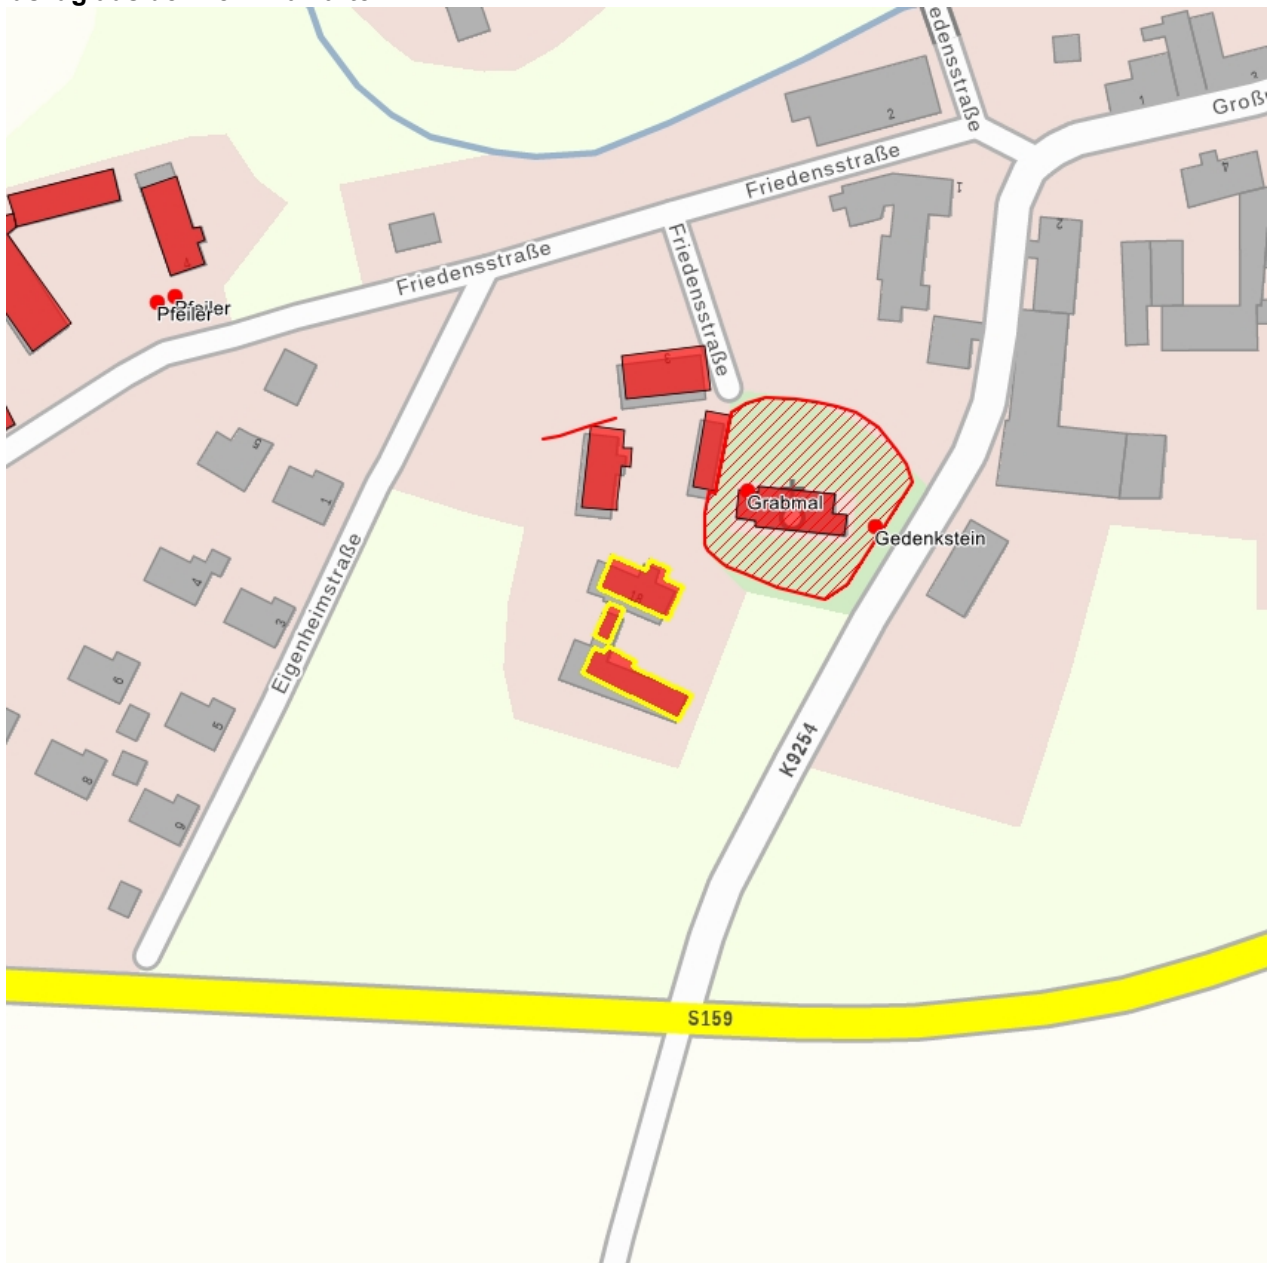

Auszug aus der Denkmalkarte

Dieses Dokument ist gemäß der Creative Commons-Lizenz CC-BY-NC-ND urheberrechtlich geschützt.