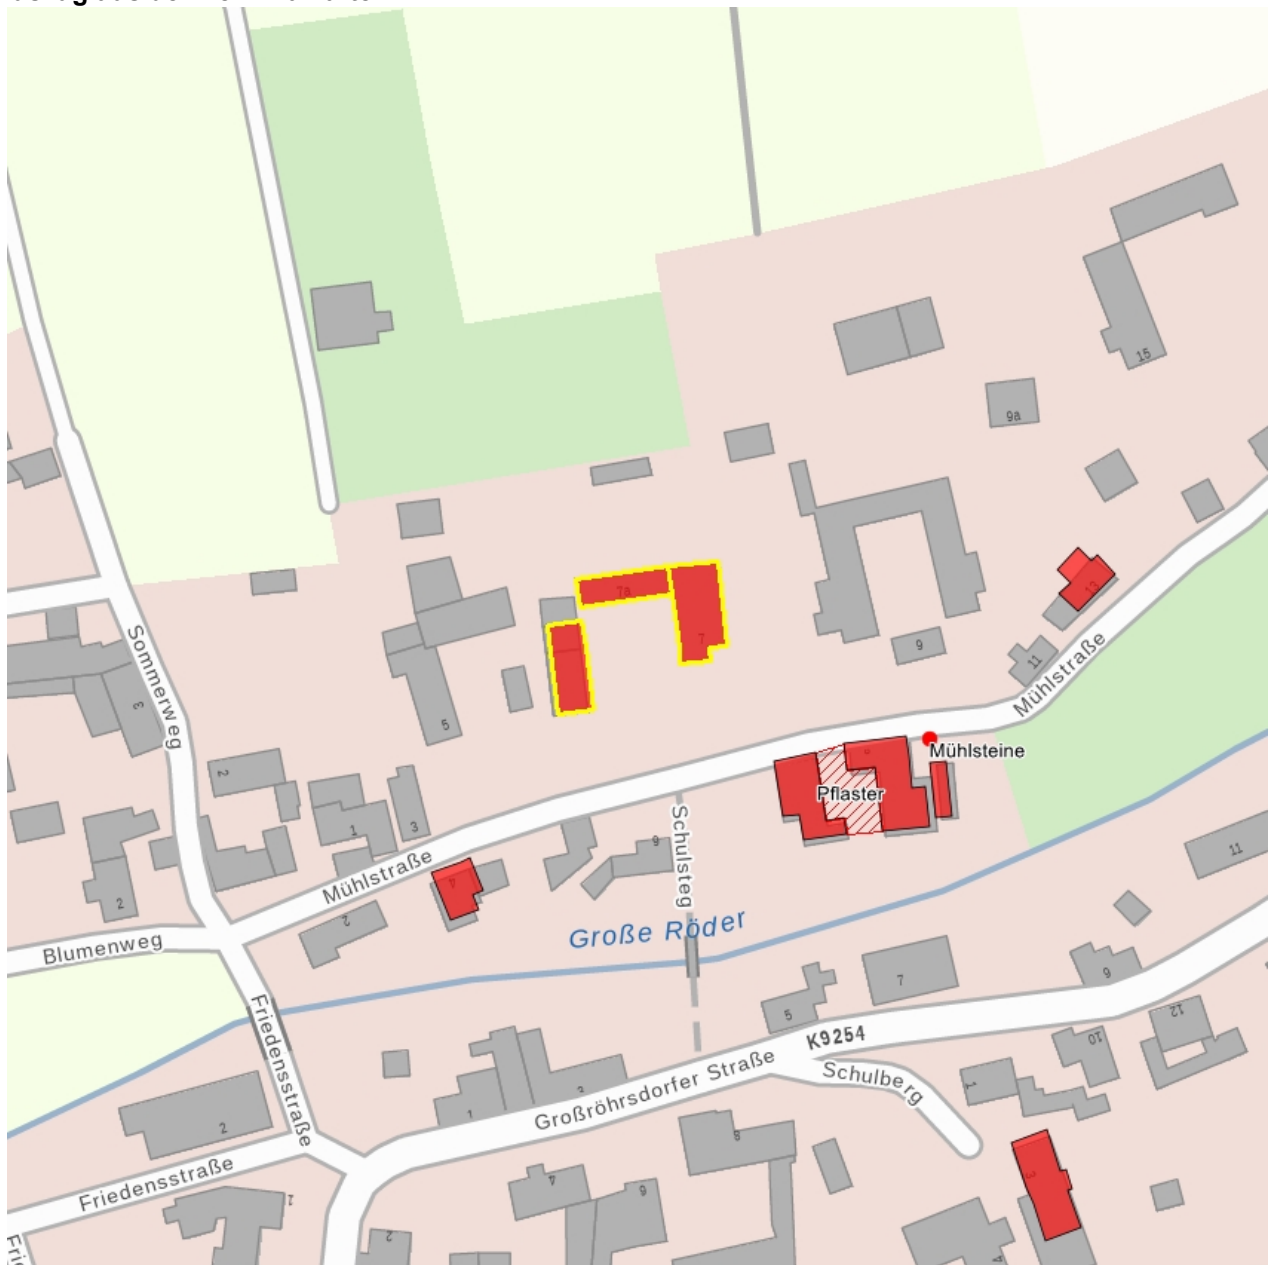

Auszug aus der Denkmalkarte

Dieses Dokument ist gemäß der Creative Commons-Lizenz CC-BY-NC-ND urheberrechtlich geschützt.