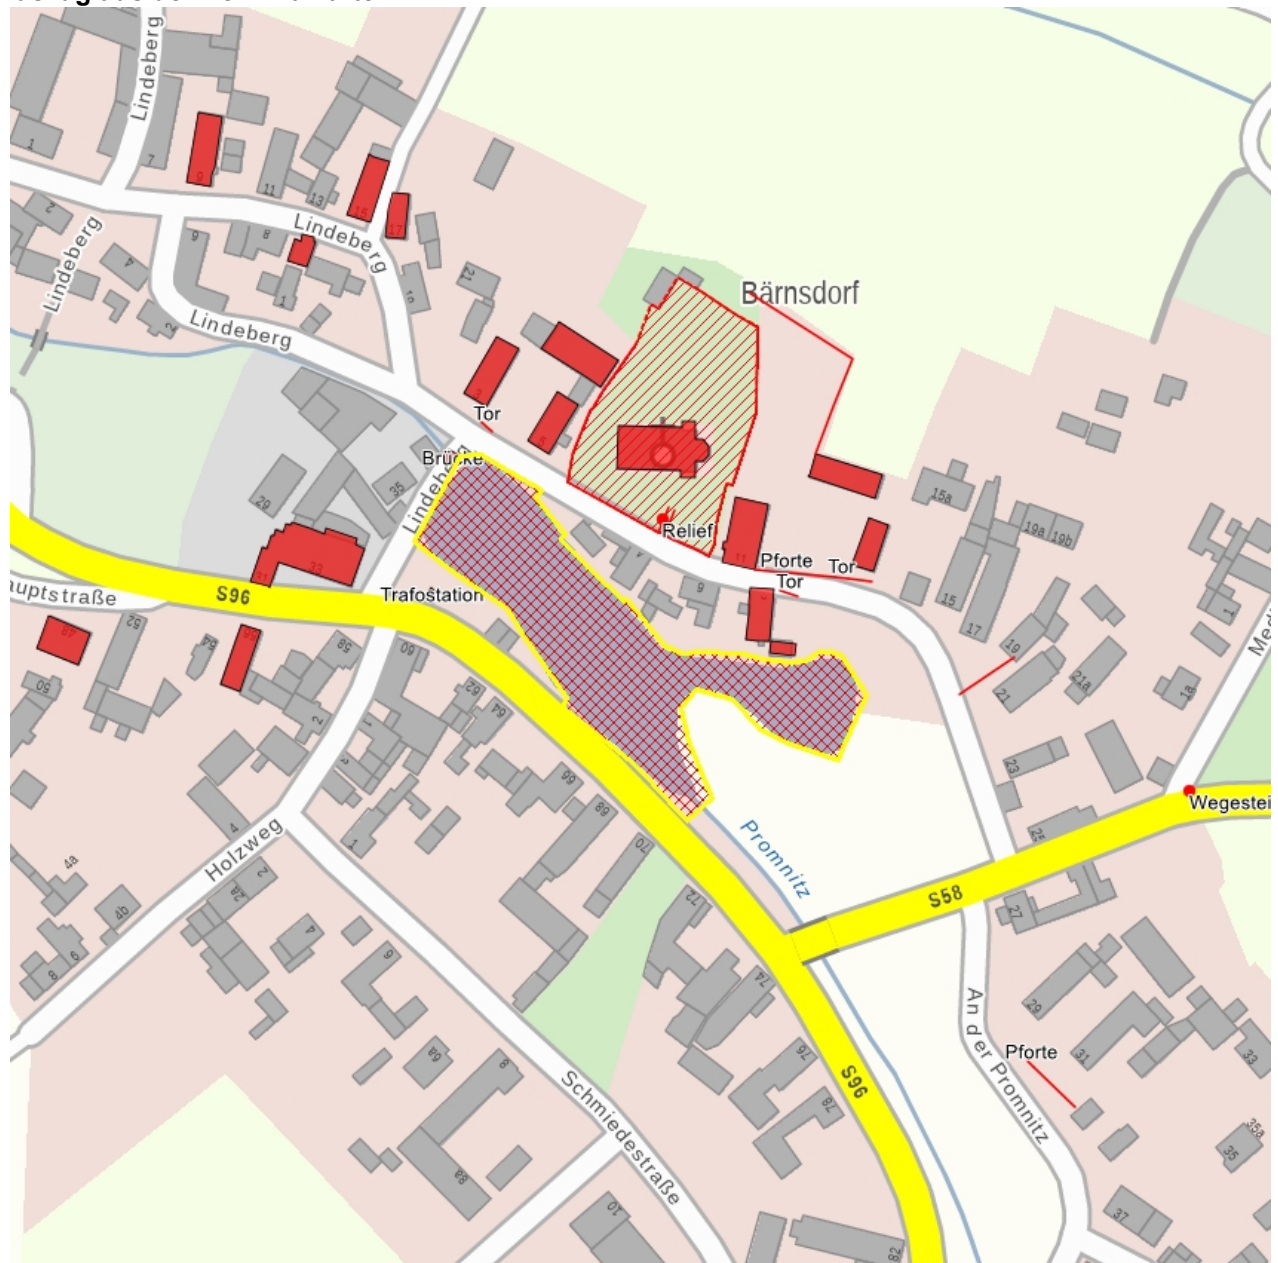

### Kurzcharakteristik

Teich; ortsgeschichtlich und ortsbildprägend von Bedeutung

**Datierung** 19. Jh. (Teich)

**Ausweisungsstelle** Landesamt für Denkmalpflege Sachsen

**Fotonummer** CII/59/27  
Aufnahmejahr  
Fotograf  
Beschreibung

## Auszug aus der Denkmalkarte

Dieses Dokument ist gemäß der Creative Commons-Lizenz CC-BY-NC-ND urheberrechtlich geschützt.