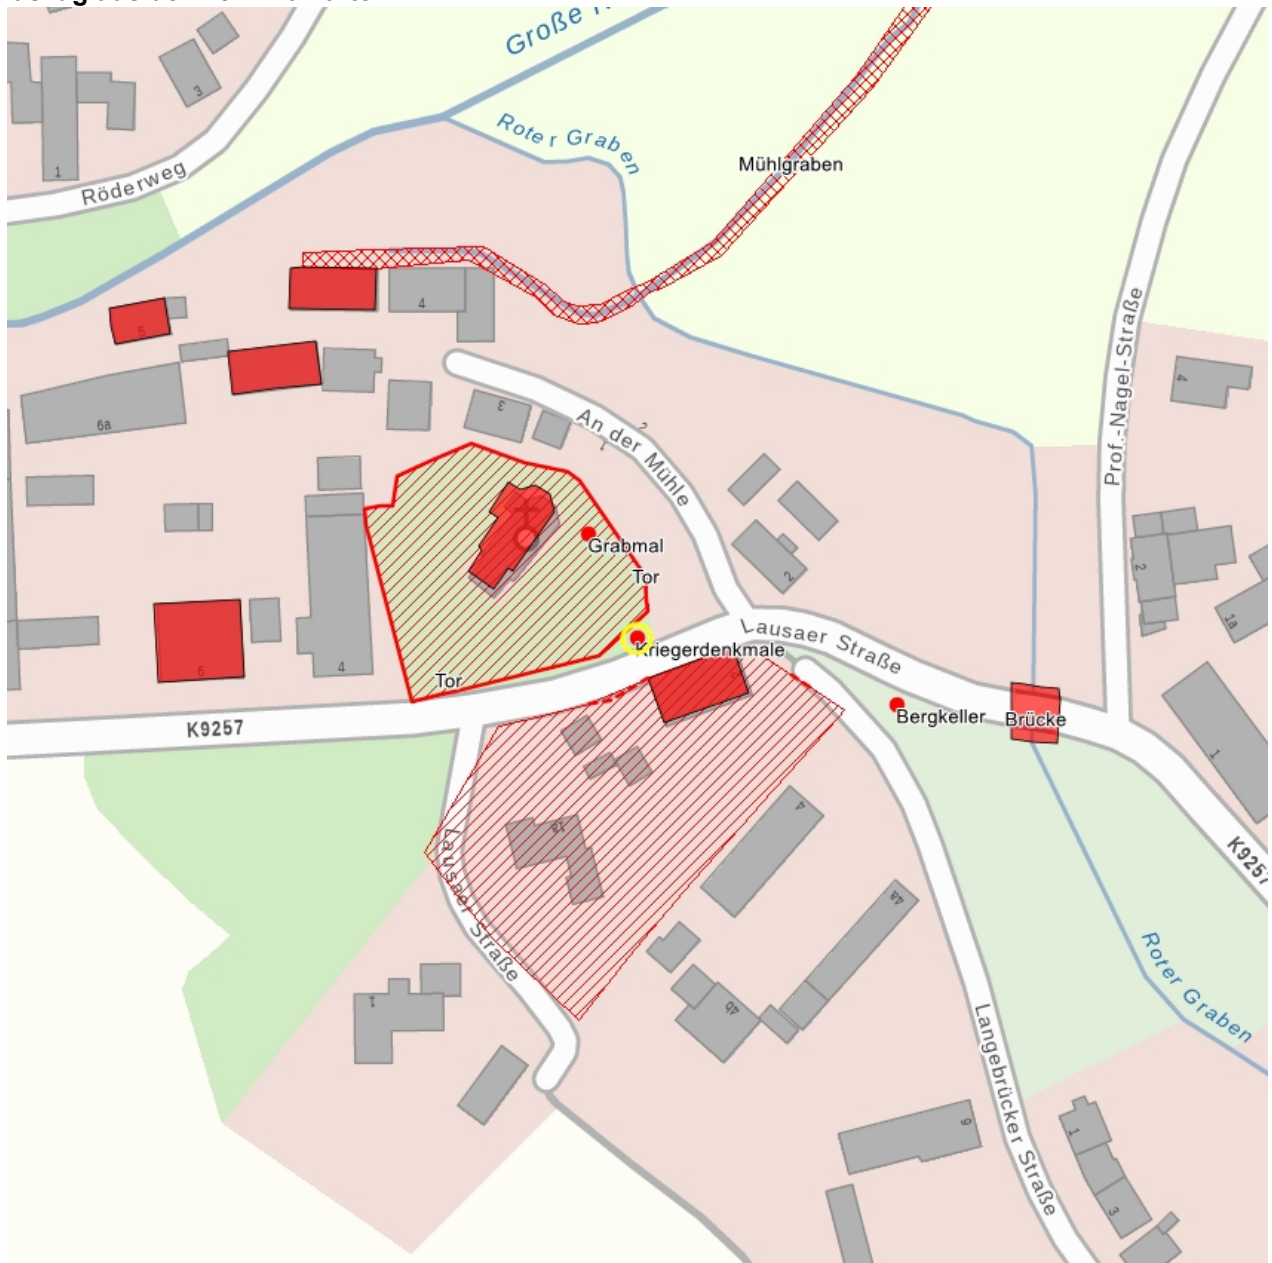

Auszug aus der Denkmalkarte

Dieses Dokument ist gemäß der Creative Commons-Lizenz CC-BY-NC-ND urheberrechtlich geschützt.