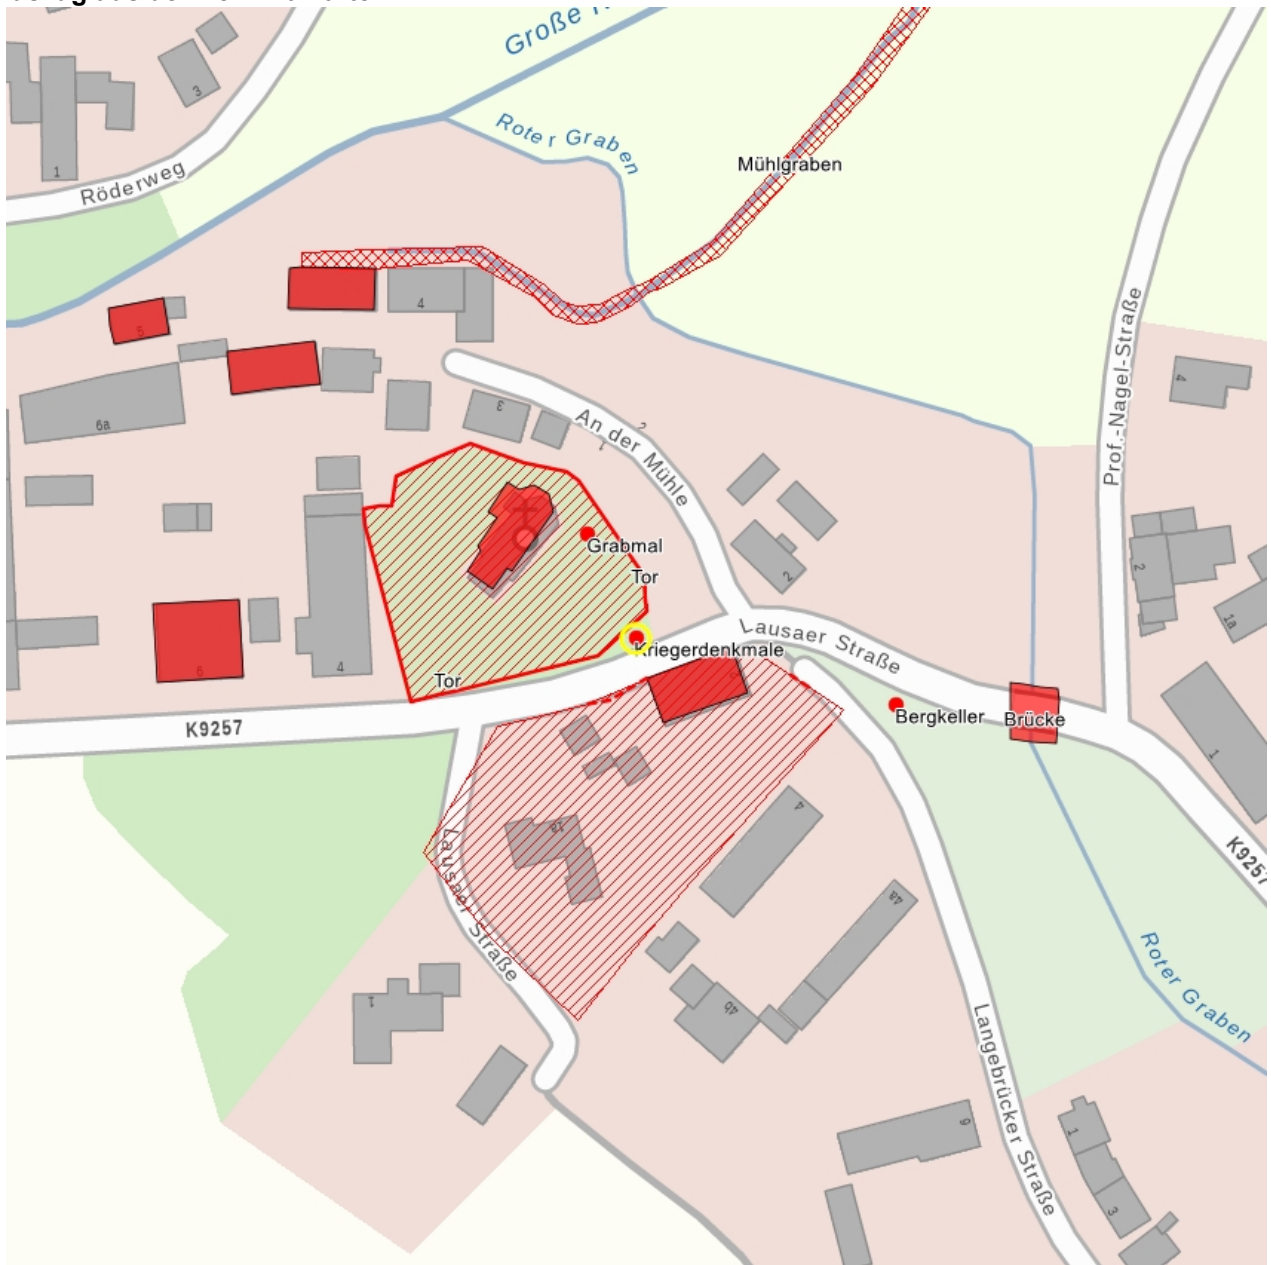

Auszug aus der Denkmalkarte

Dieses Dokument ist gemäß der Creative Commons-Lizenz CC-BY-NC-ND urheberrechtlich geschützt.