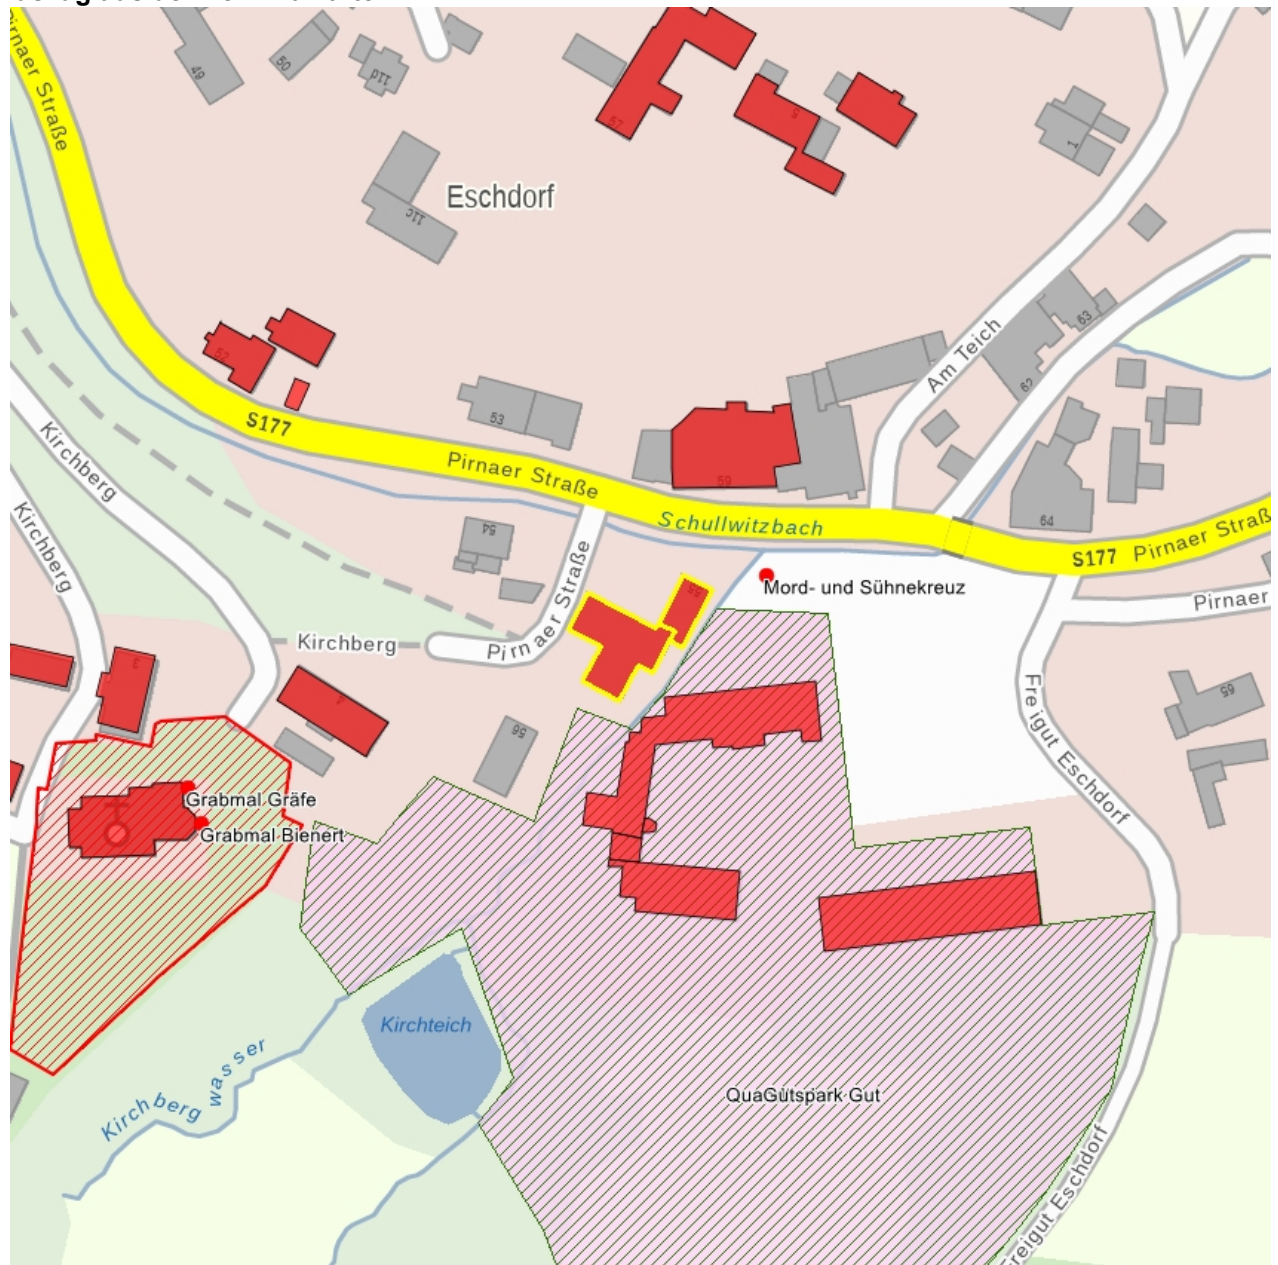

Kulturdenkmale im Freistaat Sachsen - Denkmaldokument

Obj.-Dok.-Nr. 09283593
Kreis Dresden, Stadt
Gemeinde Dresden, Stadt
Anschrift Pirnaer Straße 55
Gem. * Fl-stck. * Flur Eschdorf * 131
Bauwerksname Obermühle; Bienertmühle

Kurzcharakteristik

Mühlenkomplex mit Wohnhaus, Speicher und Anbau zur Straße sowie rückwärtigem Trakt einschließlich Technik; Geburtsstätte Gottlieb Traugott Bienert (geb. 1813), markante Anlage einer älteren Wassermühle, auffällig das Wohnhaus mit Krüppelwalmdach und Serlio-Motiv im Giebel, baugeschichtlich, ortsgeschichtlich, personengeschichtlich und technikgeschichtlich bedeutend

Datierung 2. Viertel 19. Jh. (Getreidemühle)

Ausweisungsstelle Landesamt für Denkmalpflege Sachsen

Fotonummer	F 09283593 B
Aufnahmejahr	2012
Fotograf	Müller, Michael
Beschreibung	Wohnhaus

Auszug aus der Denkmalkarte