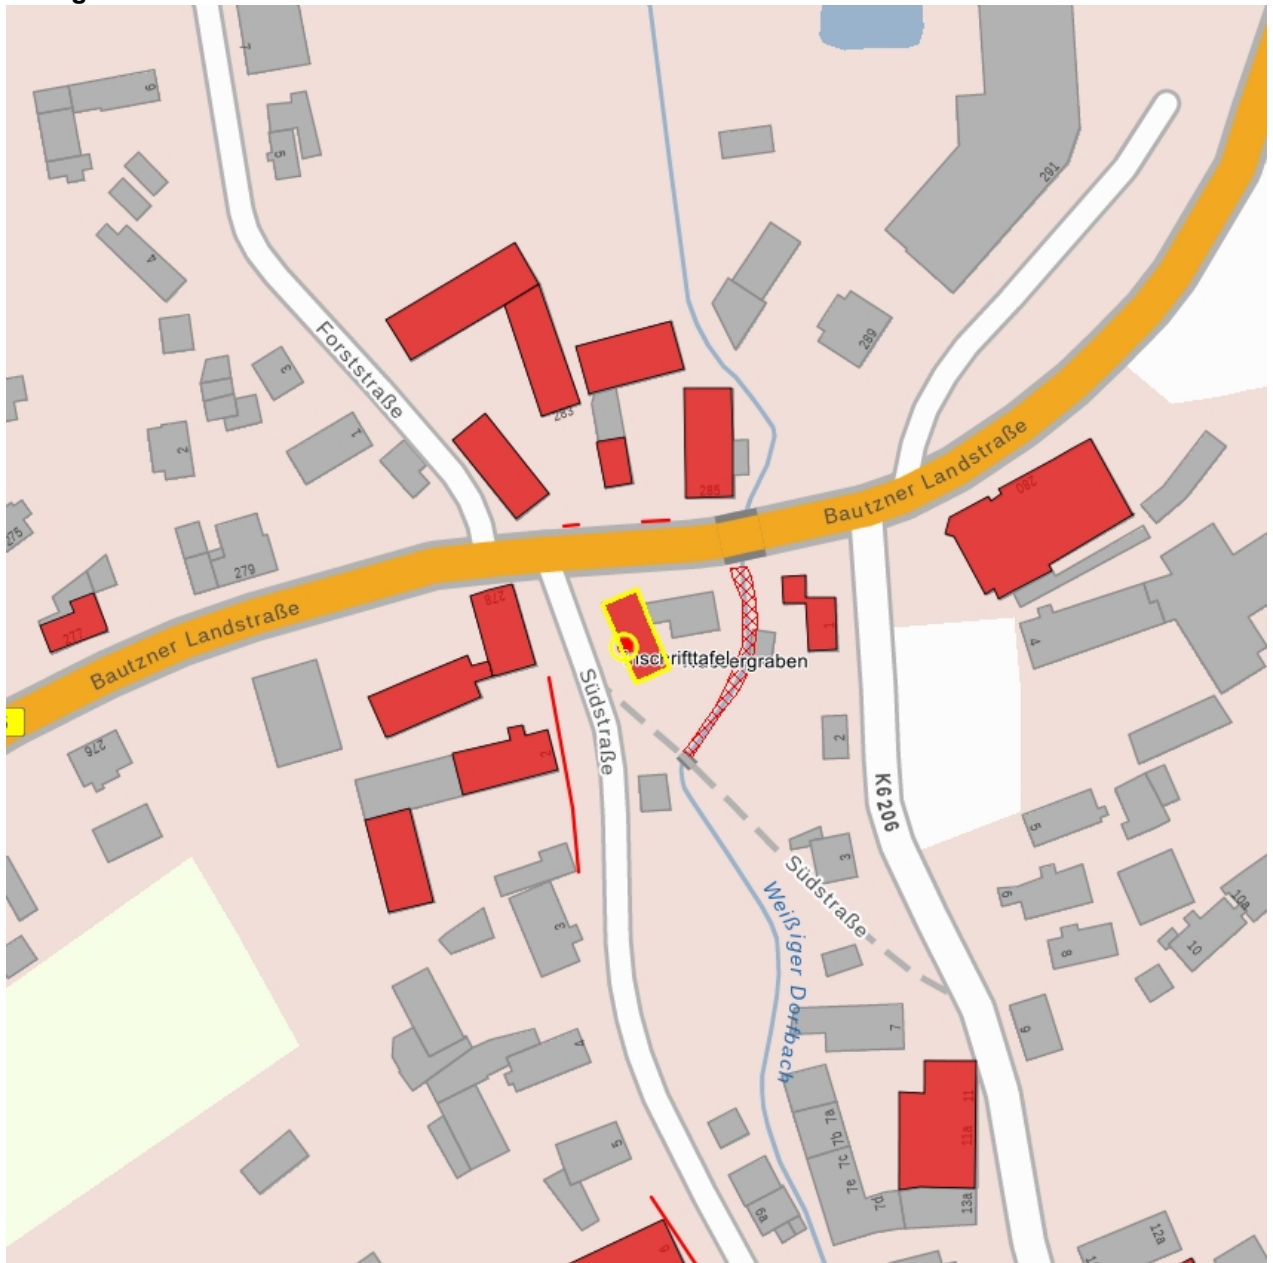

**Kulturdenkmale im Freistaat Sachsen -  
Denkmaldokument**

**Obj.-Dok.-Nr.** 09283432  
**Kreis** Dresden, Stadt  
**Gemeinde** Dresden, Stadt  
**Anschrift** Südstraße 1  
**Gem. \* Fl-stck. \* Flur** Weißig \* 217  
**Bauwerksname** Alte Schmiede

**Kurzcharakteristik**

Ehemalige Schmiede mit Werkstatt und Inschrifttafel; Gebäude mit regionaltypischem Sandsteinschaugiebel, als Zeugnis ländlicher Architektur und Volksbauweise seiner Zeit baugeschichtlich bedeutend, zudem ortsgeschichtlich von Bedeutung

**Datierung** bez. 1858 (Wohnhaus)

**Ausweisungsstelle** Landesamt für Denkmalpflege Sachsen

**Fotonummer**  
Aufnahmejahr  
Fotograf  
Beschreibung

**XCII/97/22A**

**Auszug aus der Denkmalkarte**

**Dieses Dokument ist gemäß der Creative Commons-Lizenz CC-BY-NC-ND urheberrechtlich geschützt.**