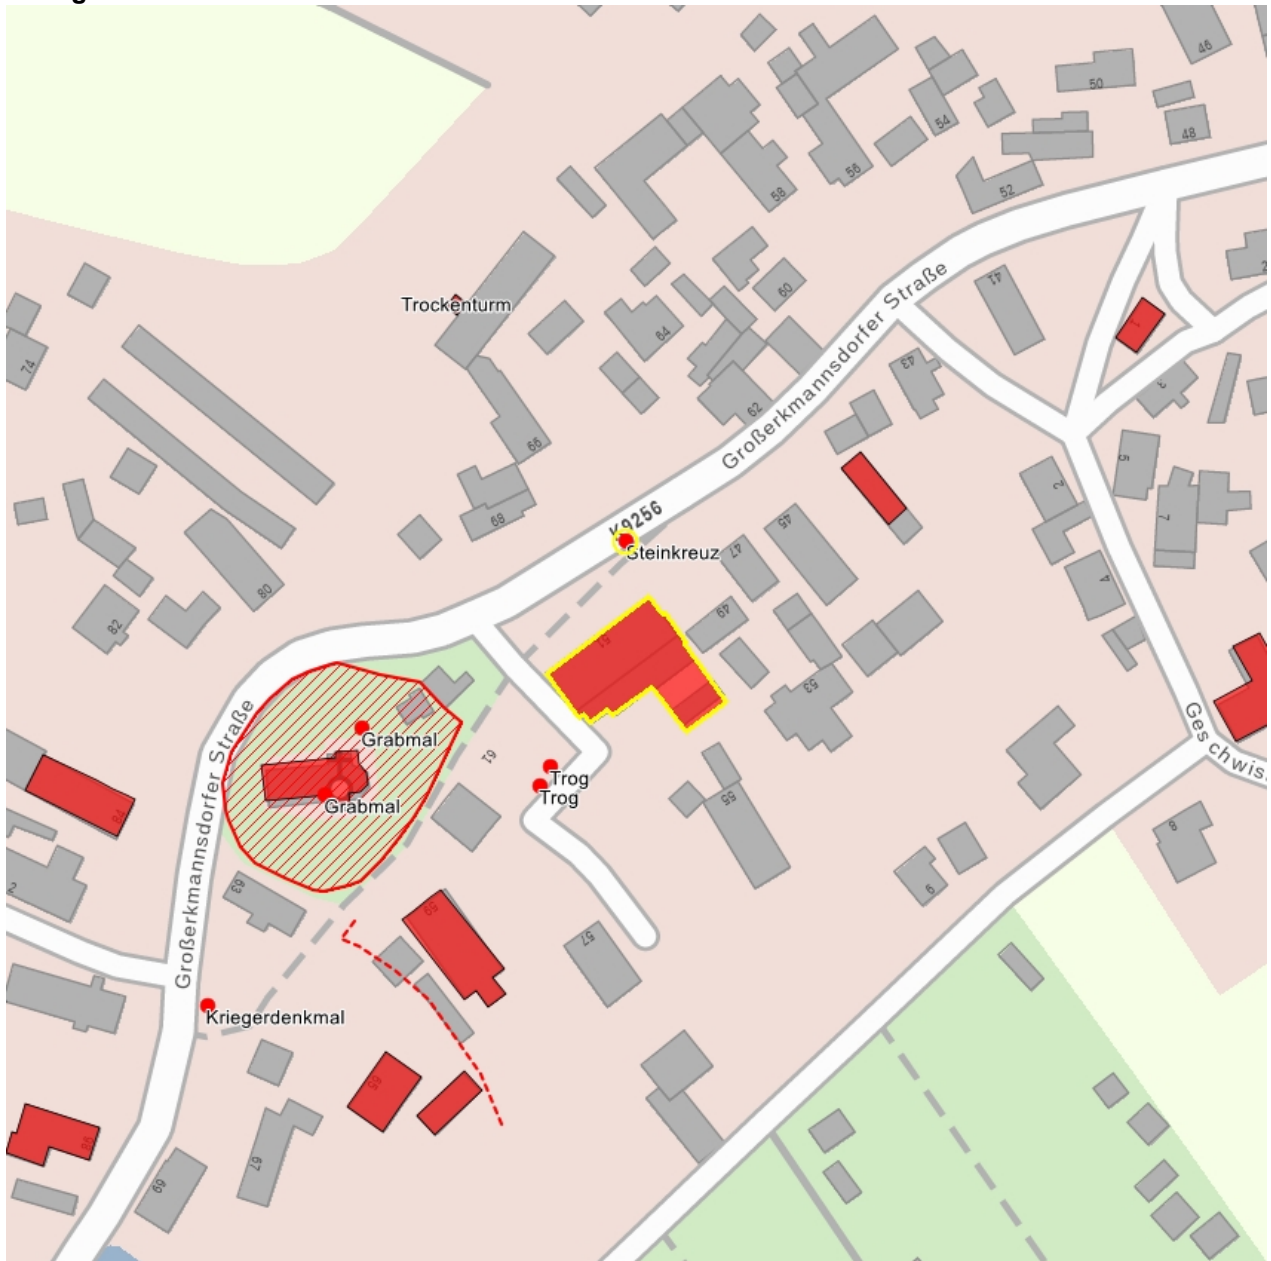

Auszug aus der Denkmalkarte

Dieses Dokument ist gemäß der Creative Commons-Lizenz CC-BY-NC-ND urheberrechtlich geschützt.