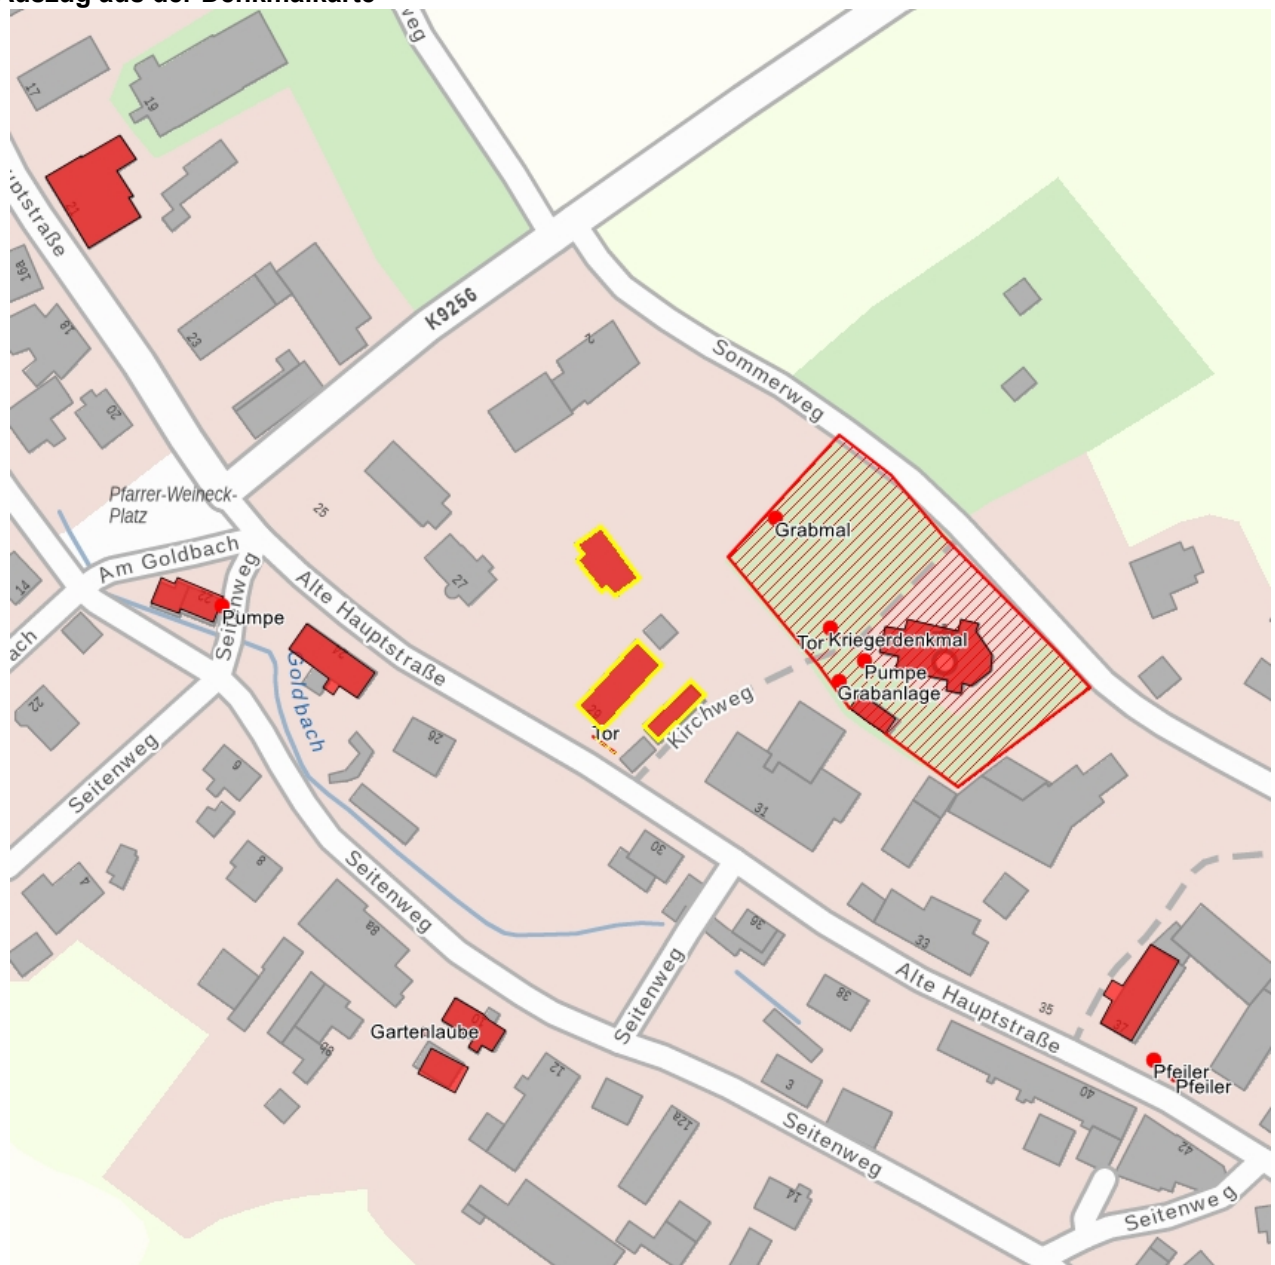

Kulturdenkmale im Freistaat Sachsen - Denkmaldokument

Obj.-Dok.-Nr. 09283375
Kreis Bautzen
Gemeinde Radeberg, Stadt
Anschrift Alte Hauptstraße 29
Gem. * Fl-stck. * Flur Großerkmannsdorf * 32/3; 32/2
Bauwerksname Pfarrhof

Kurzcharakteristik

Pfarrhof mit Pfarrhaus, nordwestliche Pfarrscheune, Fachwerkseitengebäude, Toreinfahrt und Pfarrgarten; Pfarrhaus Obergeschoss Fachwerk verbrettert, Scheune verbrettert, baugeschichtlich und ortsgeschichtlich von Bedeutung

Datierung 1. Hälfte 19. Jh. (Pfarrhaus)
Ausweisungsstelle Landesamt für Denkmalpflege Sachsen

Auszug aus der Denkmalkarte

Dieses Dokument ist gemäß der Creative Commons-Lizenz CC-BY-NC-ND urheberrechtlich geschützt.