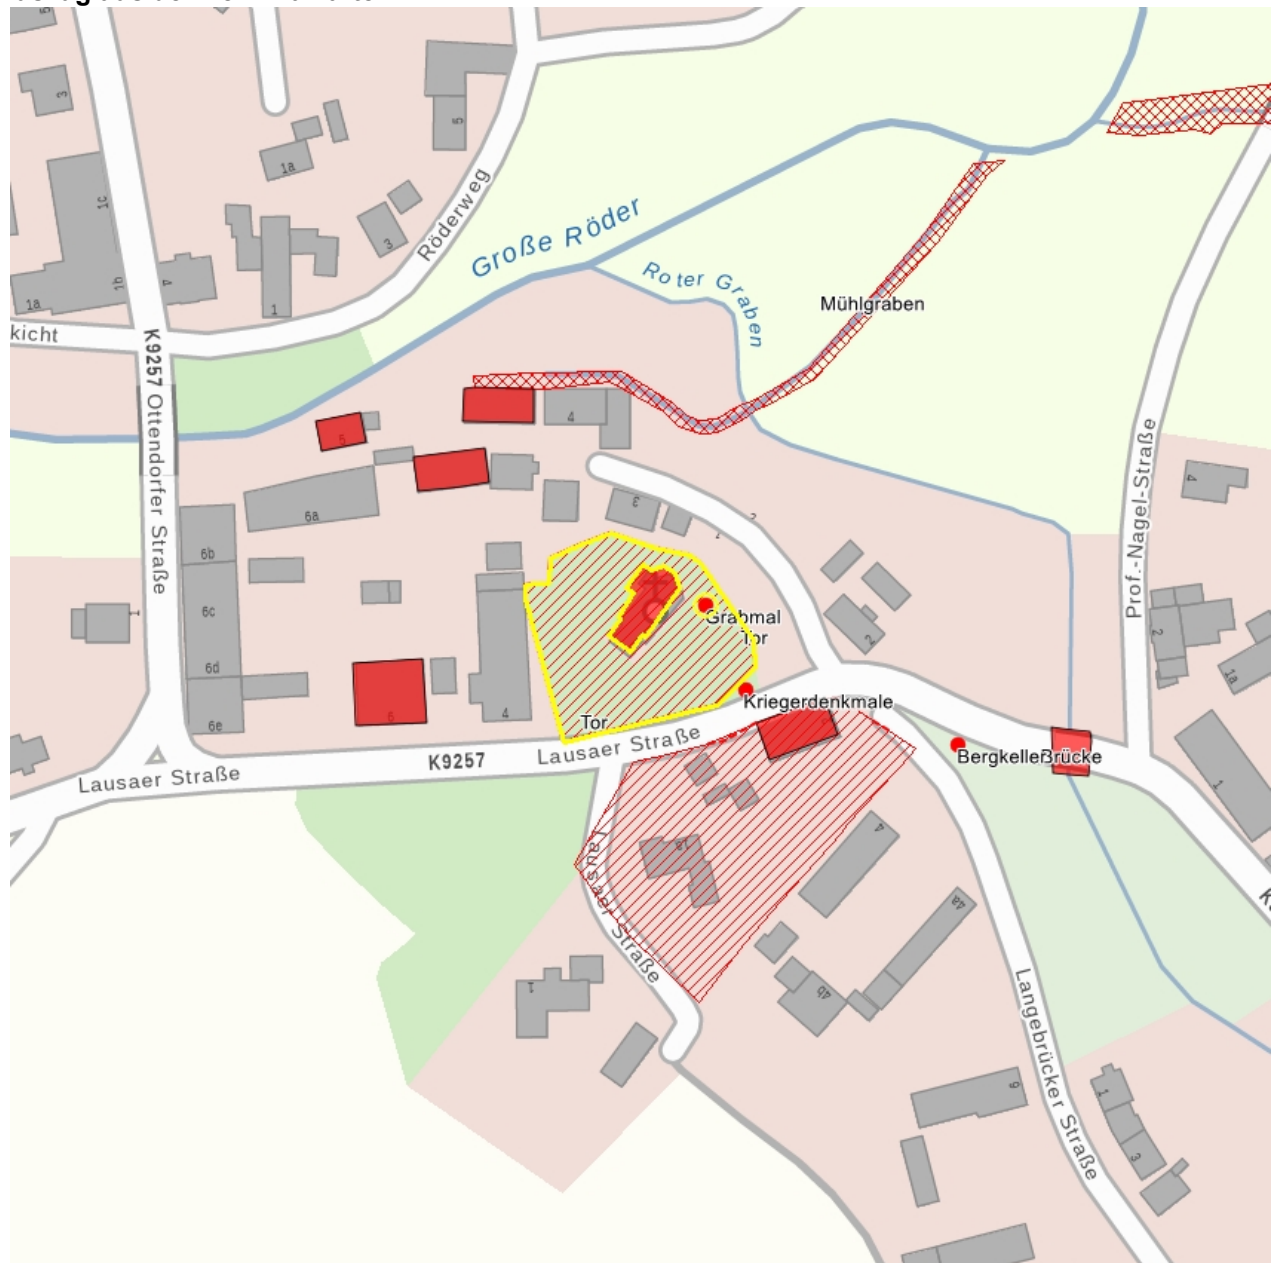

Auszug aus der Denkmalkarte

Dieses Dokument ist gemäß der Creative Commons-Lizenz CC-BY-NC-ND urheberrechtlich geschützt.