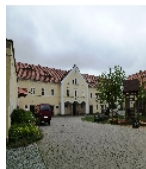

Fotonummer **F 09283192 C**
Aufnahmejahr 2015
Fotograf Gühne, Dorit
Beschreibung Seitengebäude mit Kummethalle