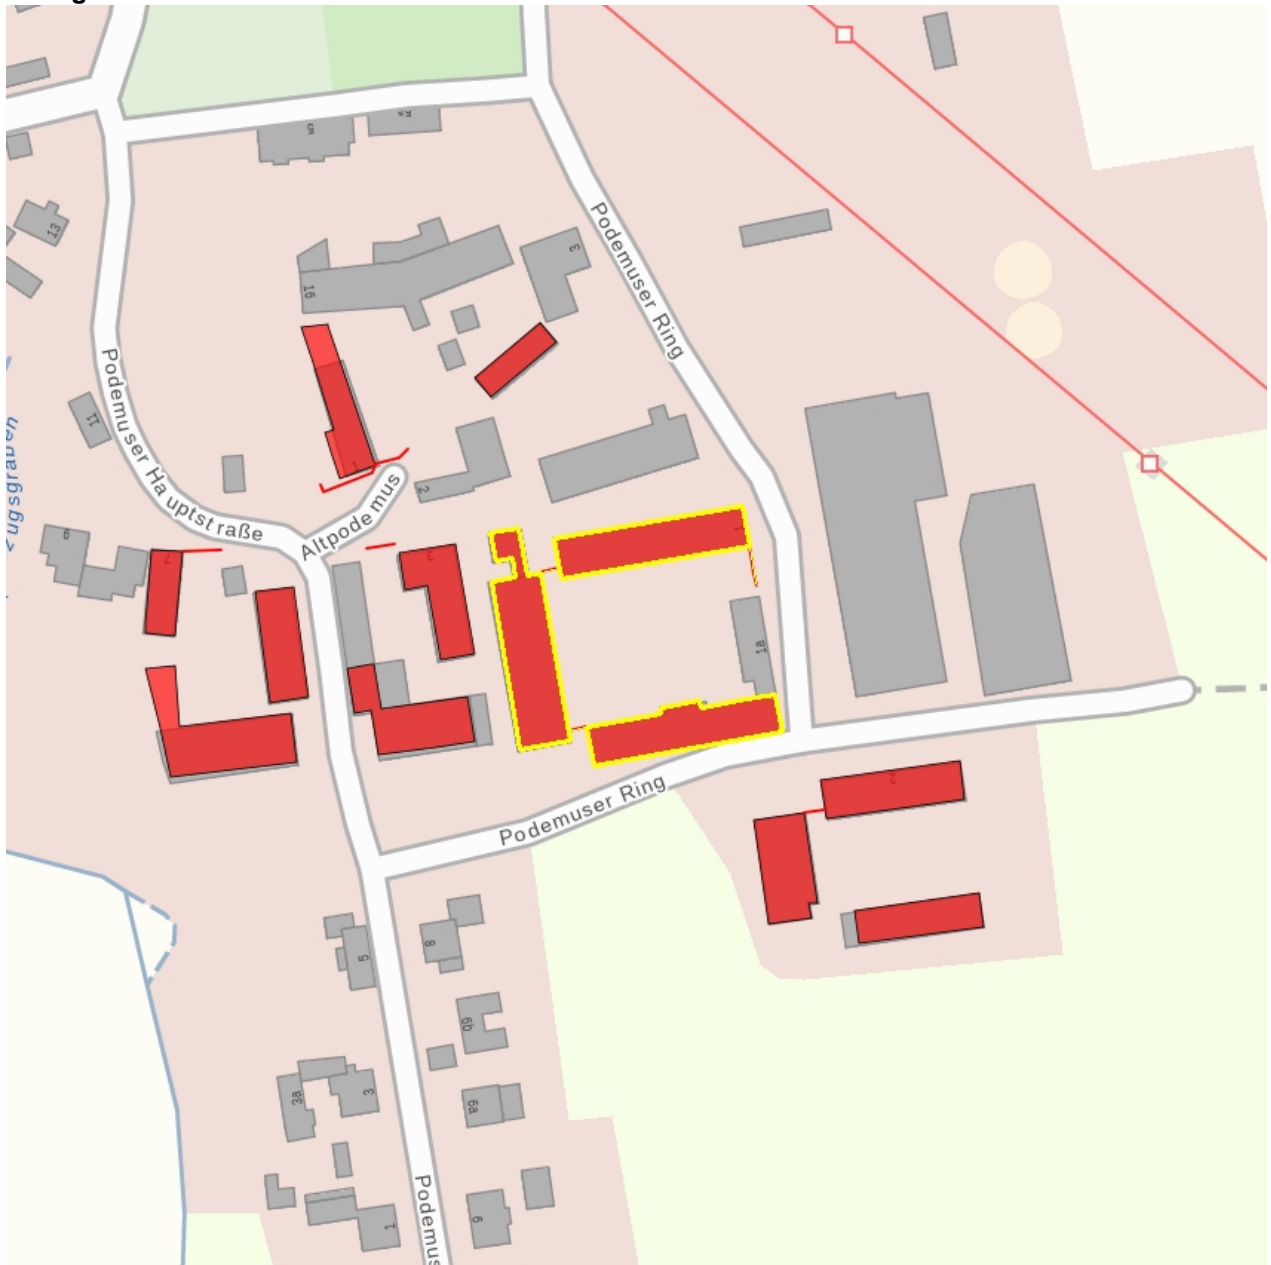

Auszug aus der Denkmalkarte

Dieses Dokument ist gemäß der Creative Commons-Lizenz CC-BY-NC-ND urheberrechtlich geschützt.