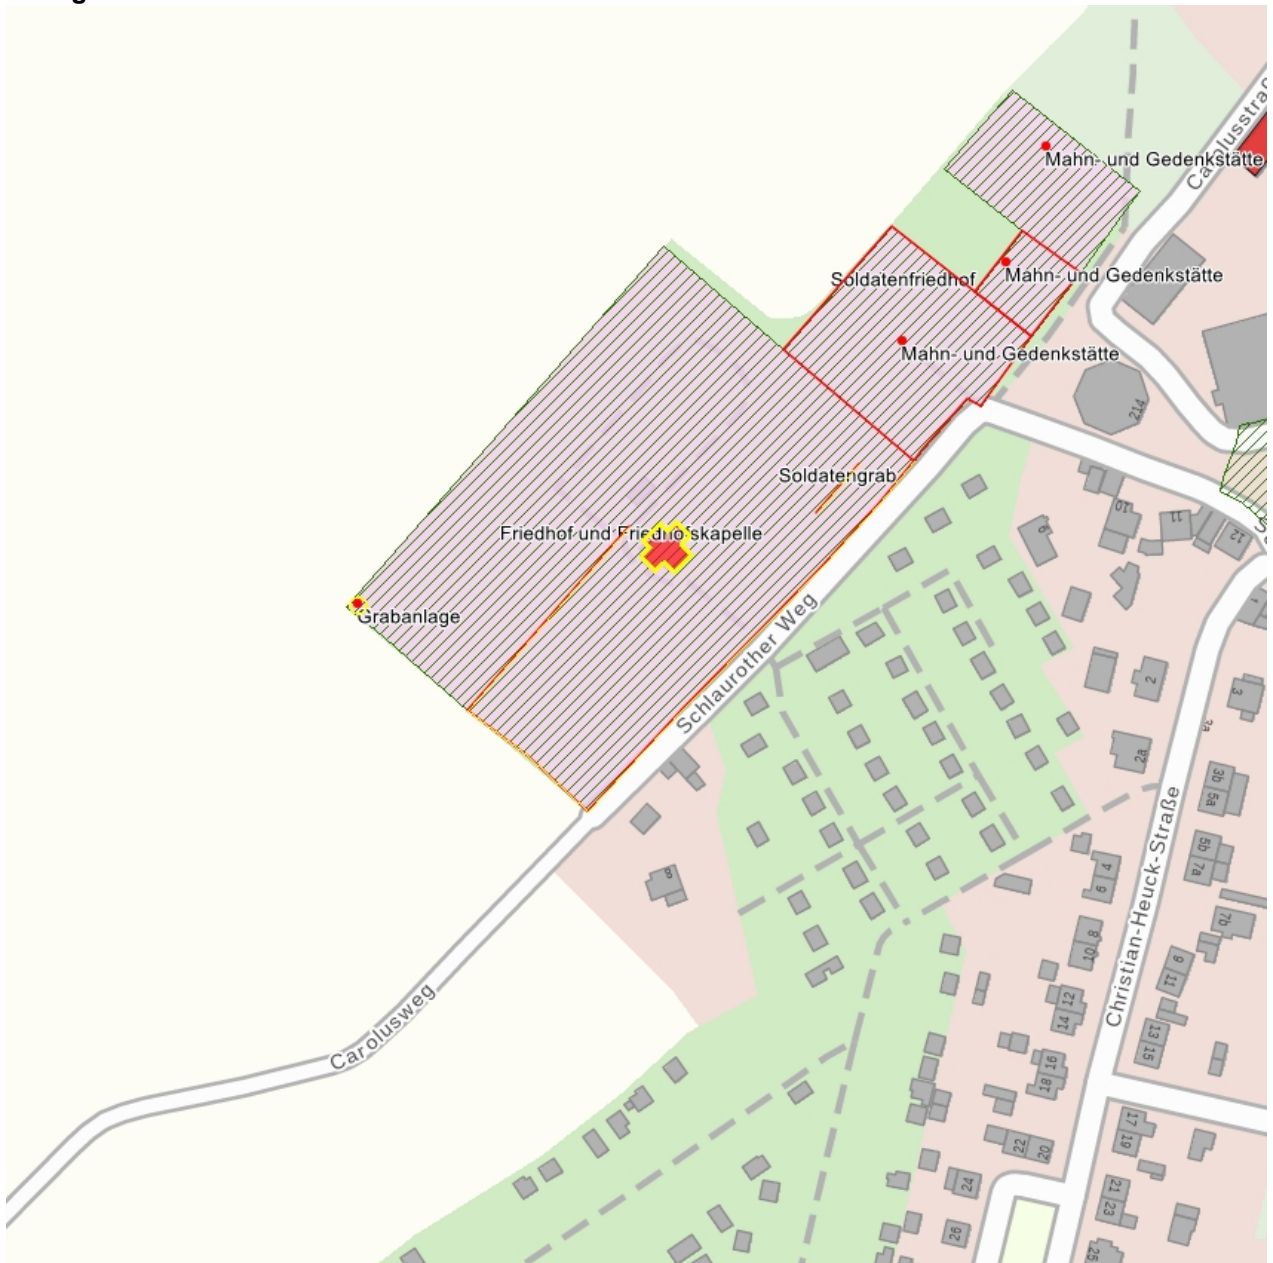

Auszug aus der Denkmalkarte

Dieses Dokument ist gemäß der Creative Commons-Lizenz CC-BY-NC-ND urheberrechtlich geschützt.