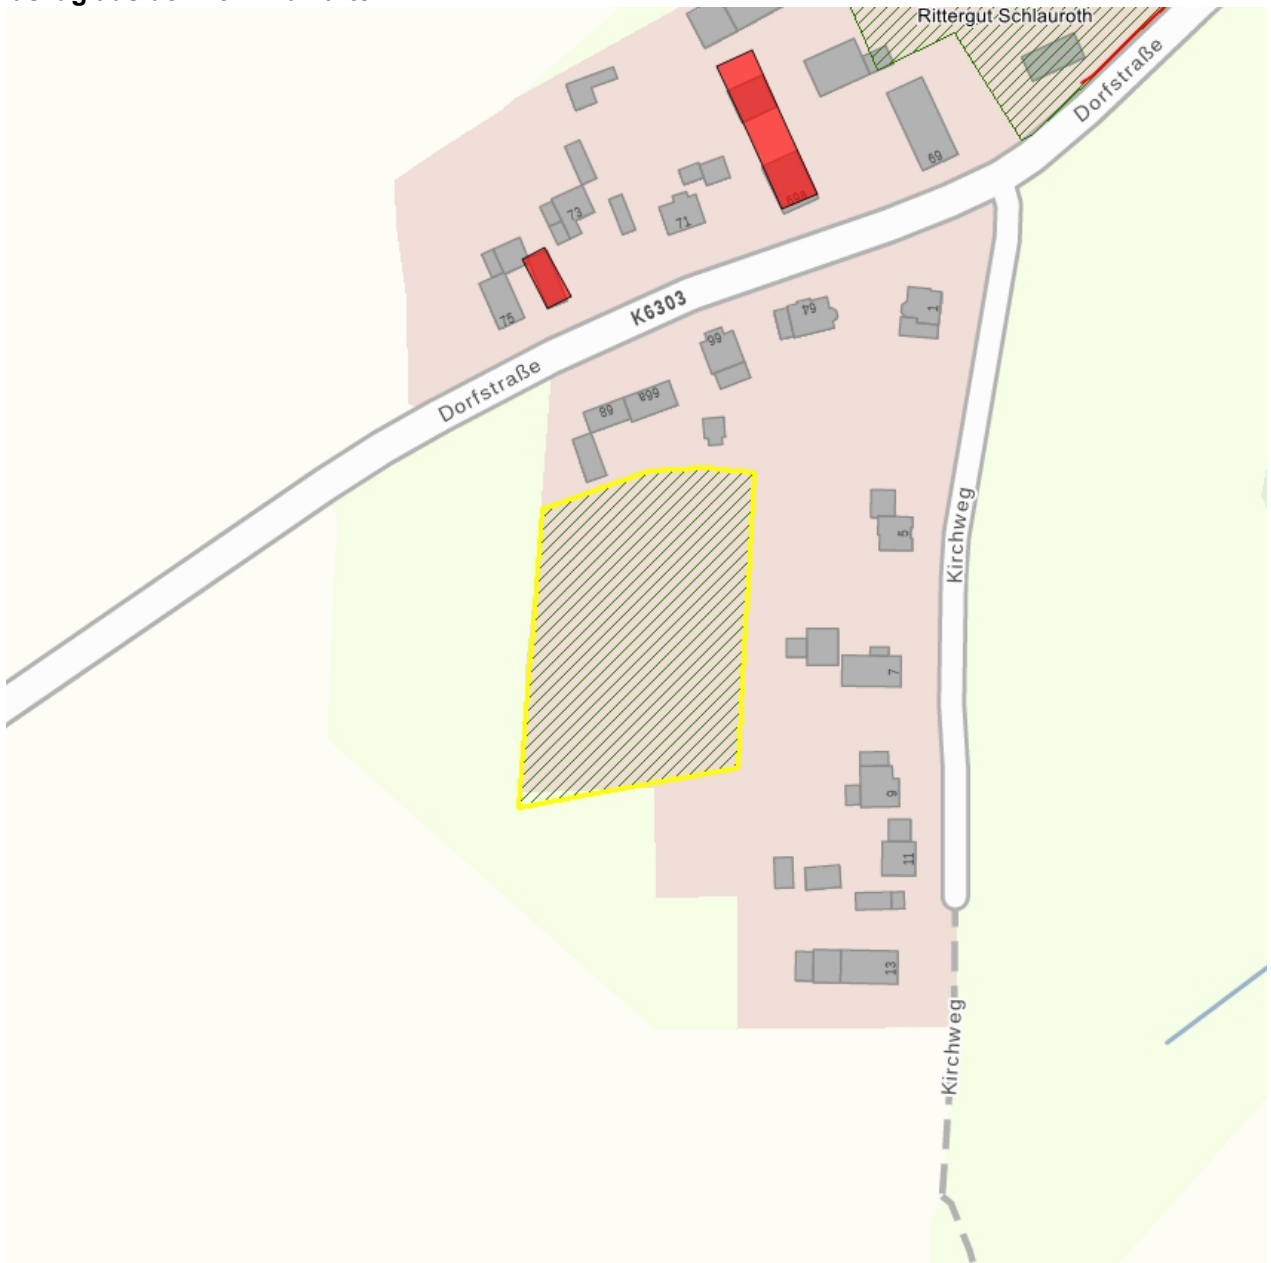

Auszug aus der Denkmalkarte

Dieses Dokument ist gemäß der Creative Commons-Lizenz CC-BY-NC-ND urheberrechtlich geschützt.