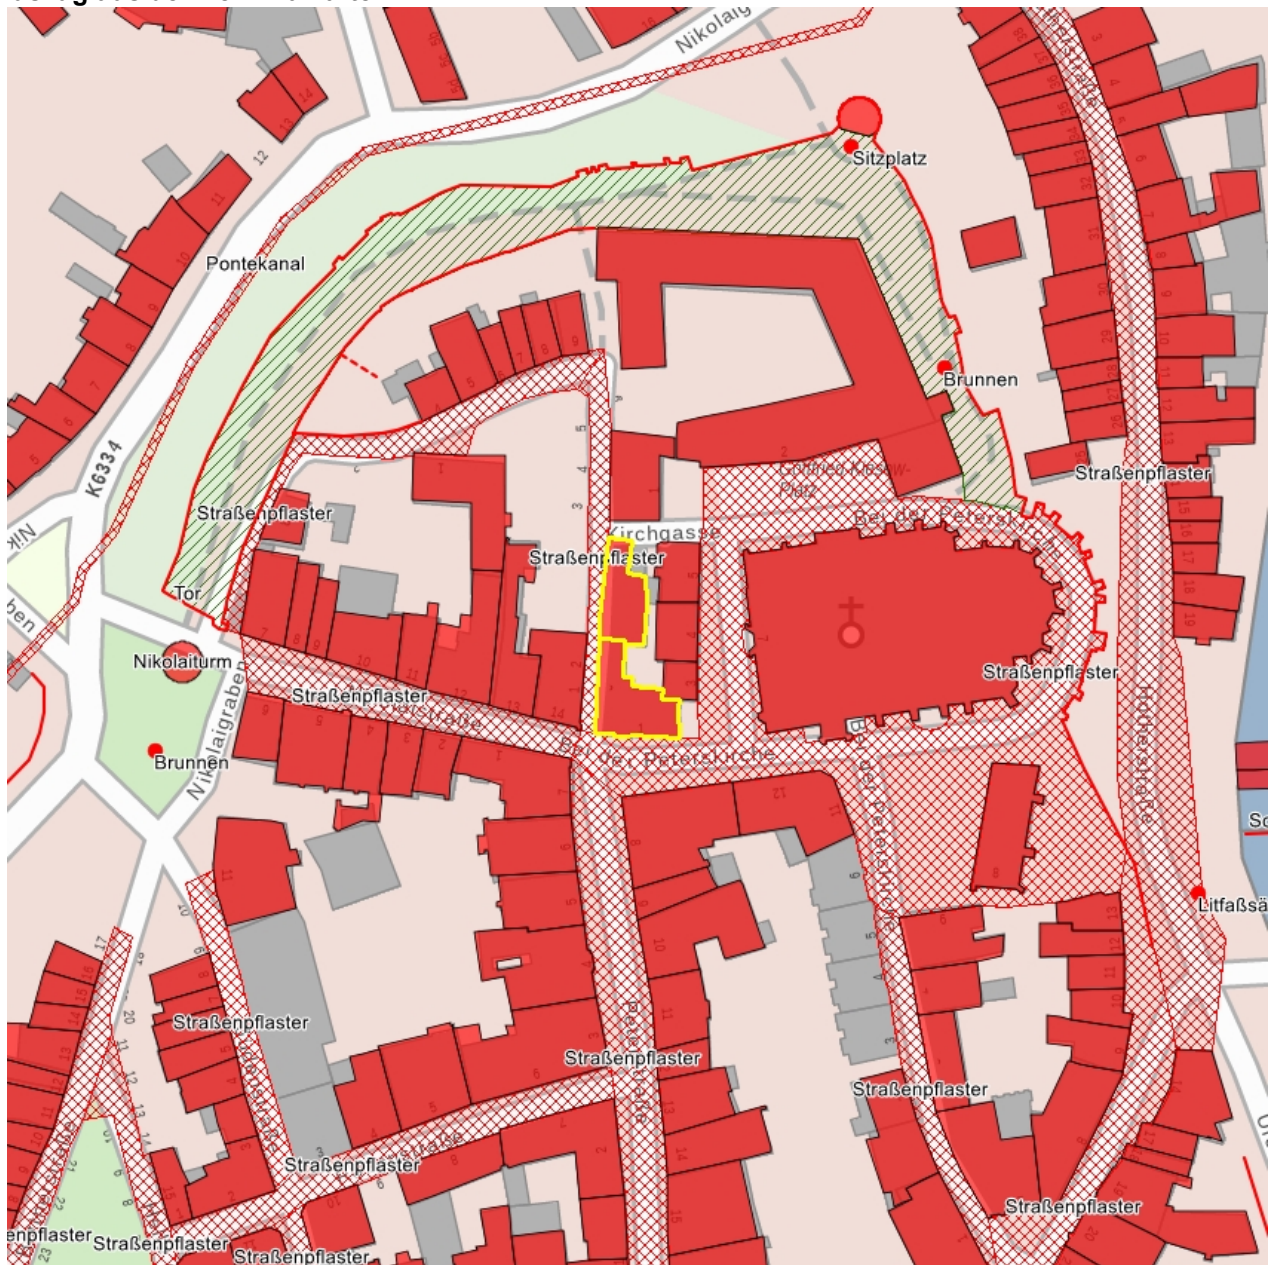

Auszug aus der Denkmalkarte

Dieses Dokument ist gemäß der Creative Commons-Lizenz CC-BY-NC-ND urheberrechtlich geschützt.

Obj.-Dok.-Nr.	09282449	
Kreis	Görlitz	
Gemeinde	Görlitz, Stadt	
Anschrift	Krebsgasse 8	
Gem. * Fl.-stck. * Flur	Görlitz * 309 * 45	
Zusätzl.-Anschrift	Krebsgasse 8	309*Görlitz*45

Kurzcharakteristik

Wohnhaus in geschlossener Bebauung und Ecklage, dazu Nebengebäude und Pferdestall; letztere Gebäude an der Krebsgasse (ohne Nummer), hier ganz links bis zur Kirchgasse gewölbter Pferdestall von 1854, baugeschichtlich und hausgeschichtlich von Bedeutung

Datierung 16. Jh. (Wohnhaus); 1854 (Pferdestall)