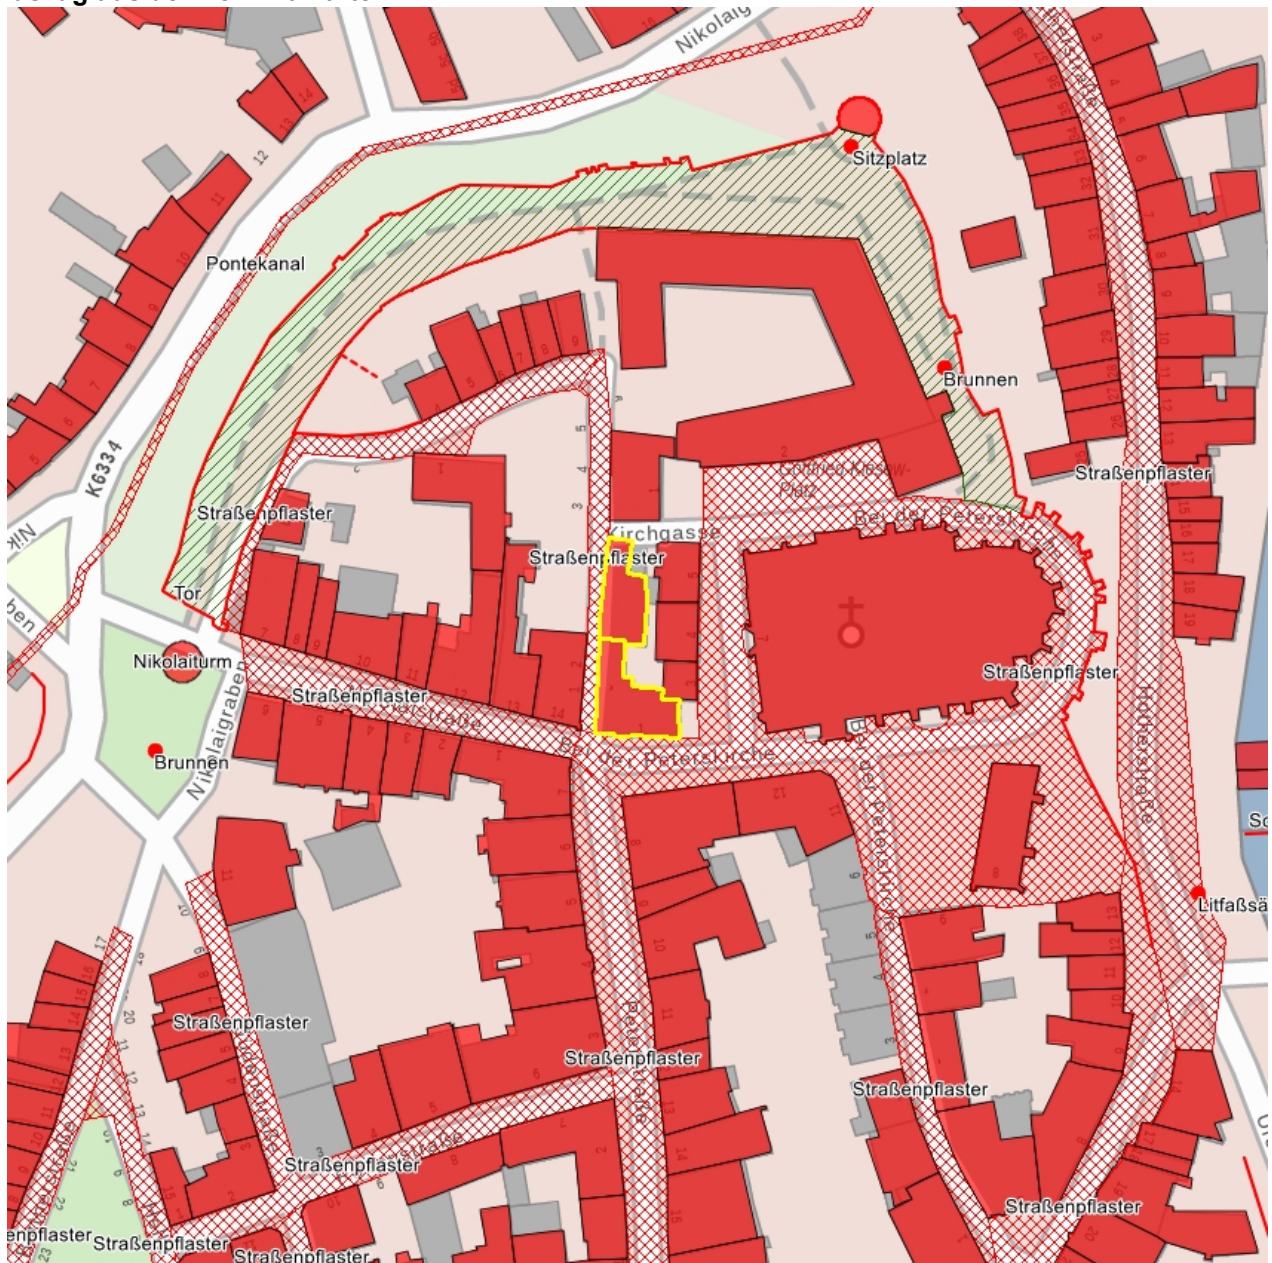

Fotonummer DF 427 156
Aufnahmejahr
Fotograf
Beschreibung Wohnhaus

Fotonummer CXXIV/63/14
Aufnahmejahr 2009
Fotograf Gawer, Franz
Beschreibung Wohnhaus, Eckhaus, sowie Nebengebäude und Pferdestall zur Kirchgasse, auch Krebsgasse 8

Auszug aus der Denkmalkarte

Dieses Dokument ist gemäß der Creative Commons-Lizenz CC-BY-NC-ND urheberrechtlich geschützt.