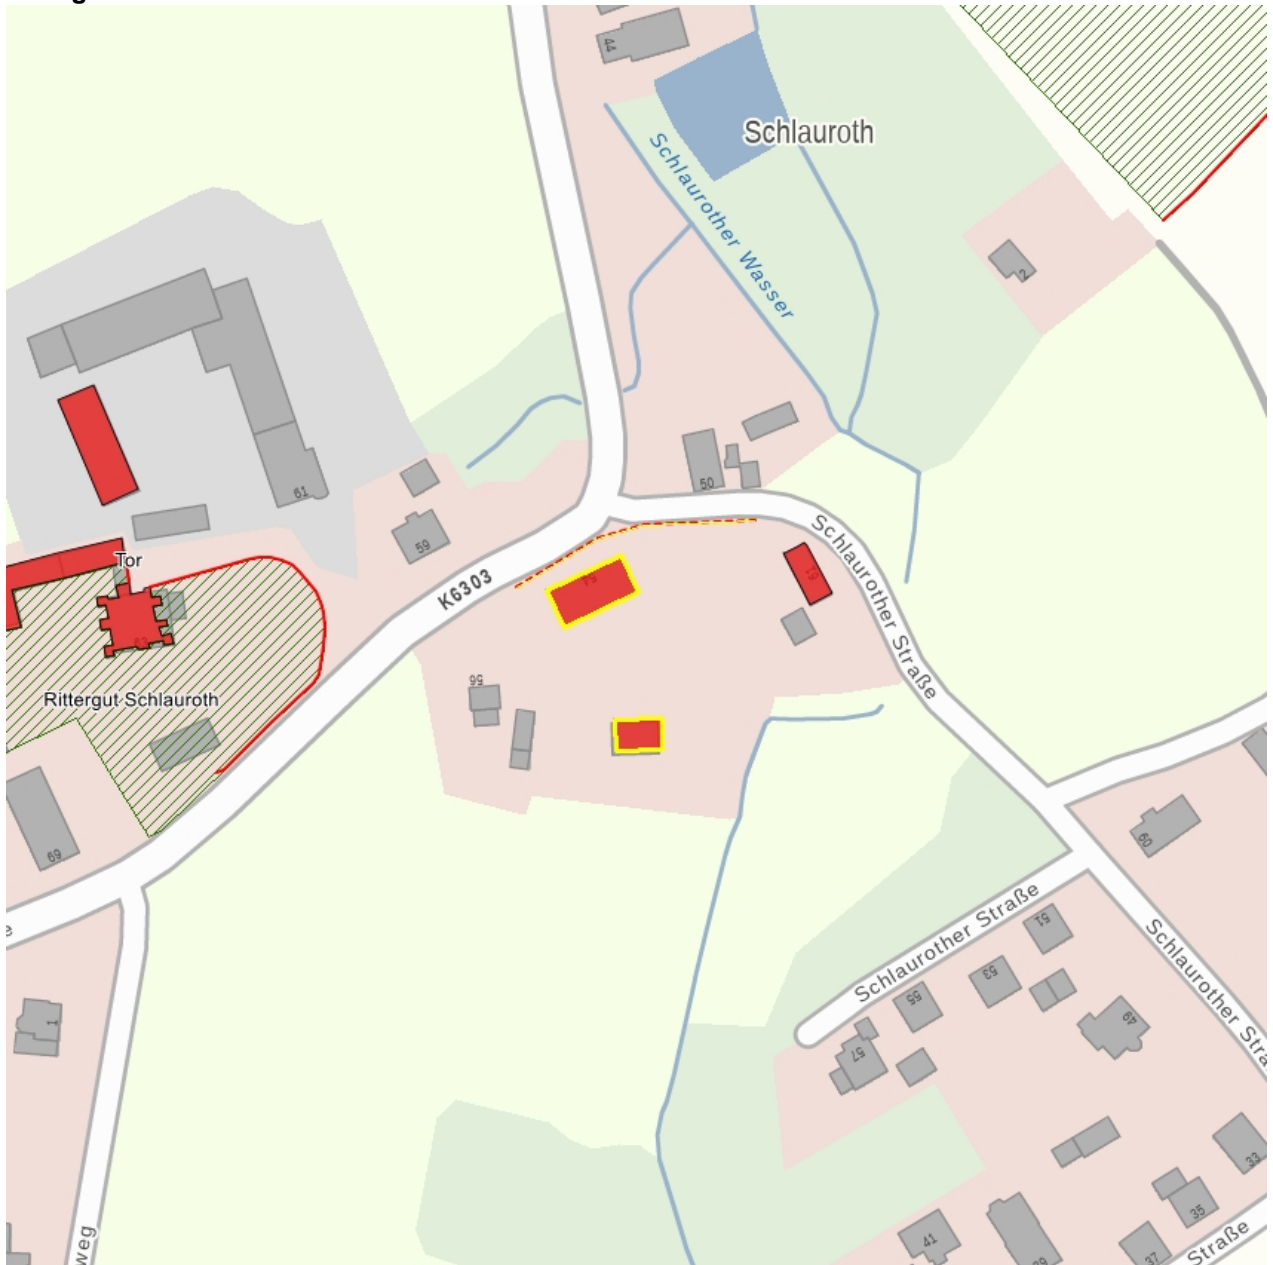

Auszug aus der Denkmalkarte

Dieses Dokument ist gemäß der Creative Commons-Lizenz CC-BY-NC-ND urheberrechtlich geschützt.