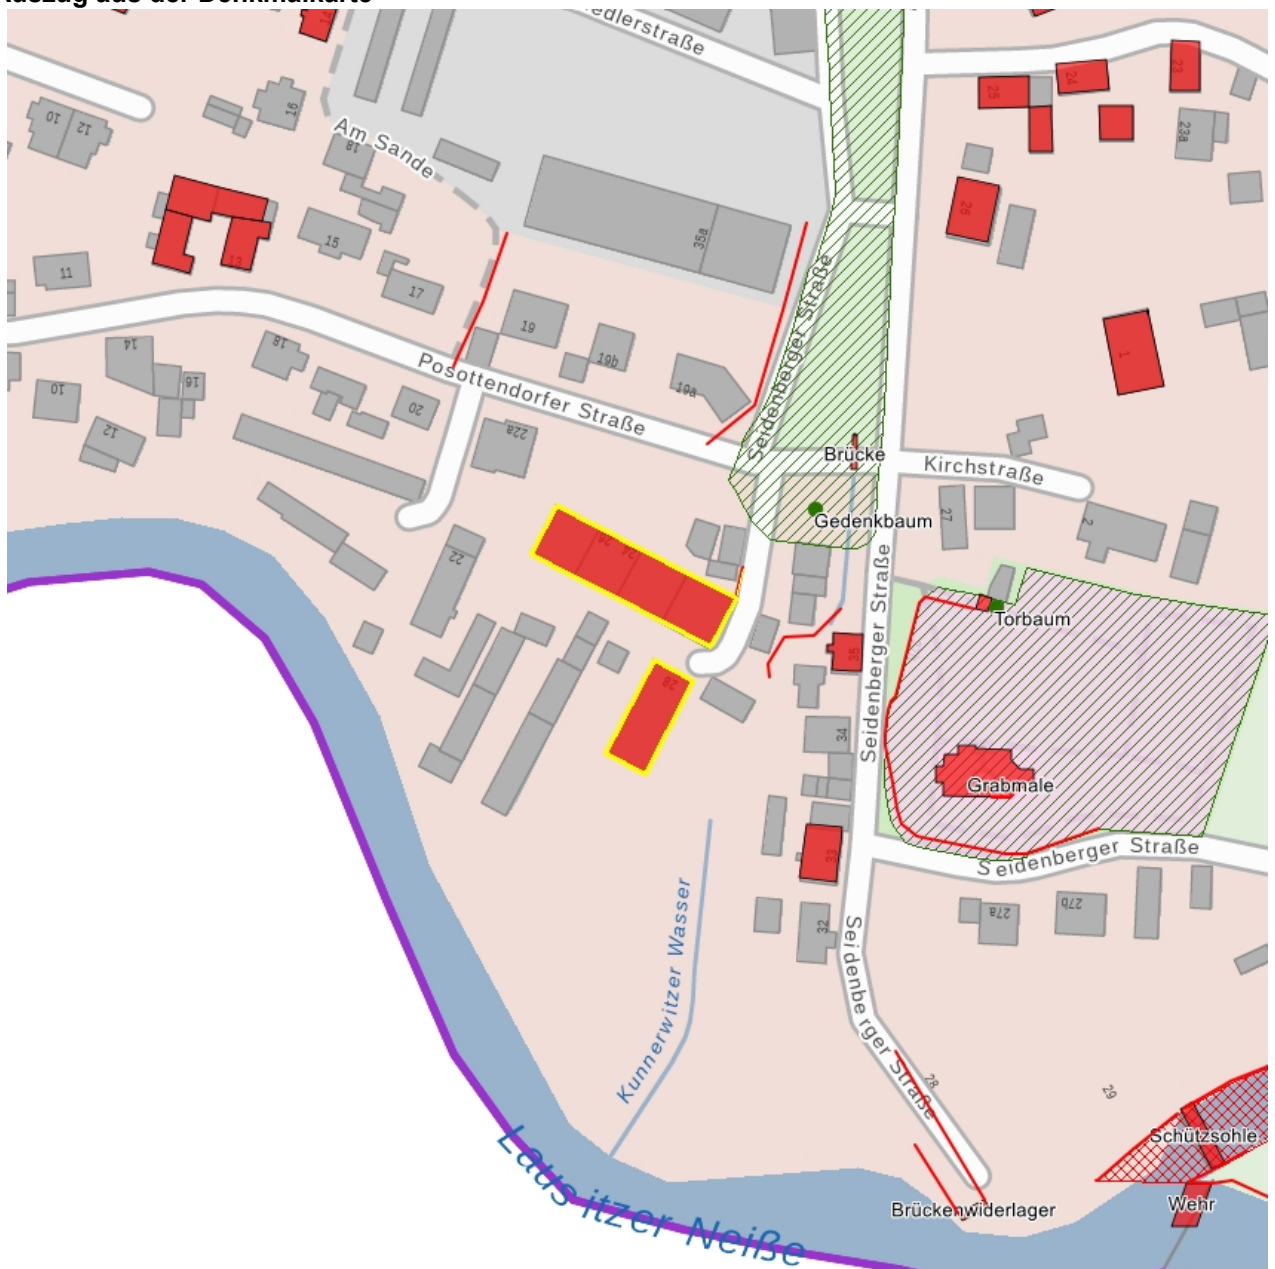

Auszug aus der Denkmalkarte

Dieses Dokument ist gemäß der Creative Commons-Lizenz CC-BY-NC-ND urheberrechtlich geschützt.