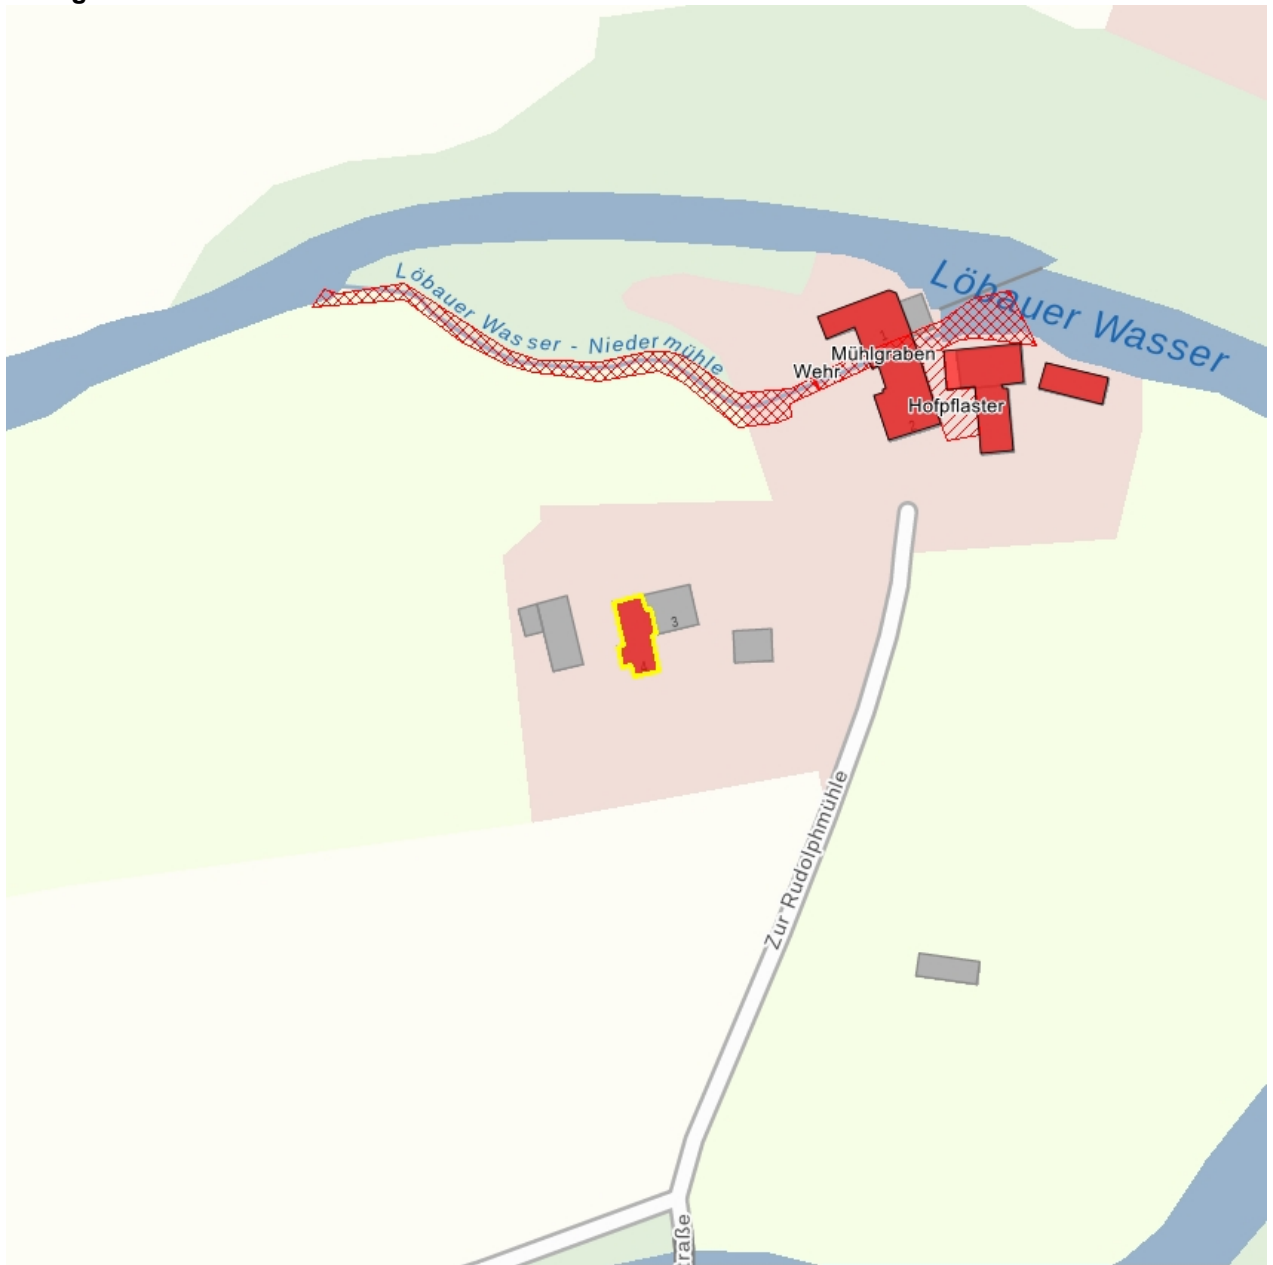

## Kulturdenkmale im Freistaat Sachsen - Denkmaldokument

**Obj.-Dok.-Nr.** 09279036  
**Kreis** Bautzen  
**Gemeinde** Weißenberg, Stadt  
**Anschrift** Zur Rudolphmühle 2  
**Gem. \* Fl-stck. \* Flur** Weißenberg \* 259/4

### Kurzcharakteristik

Wohnhaus (Umgebäude) mit Oberlaube; Obergeschoss Fachwerk, ohne rechtwinkligen Anbau, bau-, orts- und sozialgeschichtlich von Bedeutung

**Datierung** um 1850 (Bauernhaus)

**Ausweisungsstelle** Landesamt für Denkmalpflege Sachsen

**Fotonummer** XCIX/85/21  
Aufnahmejahr  
Fotograf  
Beschreibung

**Auszug aus der Denkmalkarte**

**Dieses Dokument ist gemäß der Creative Commons-Lizenz CC-BY-NC-ND urheberrechtlich geschützt.**