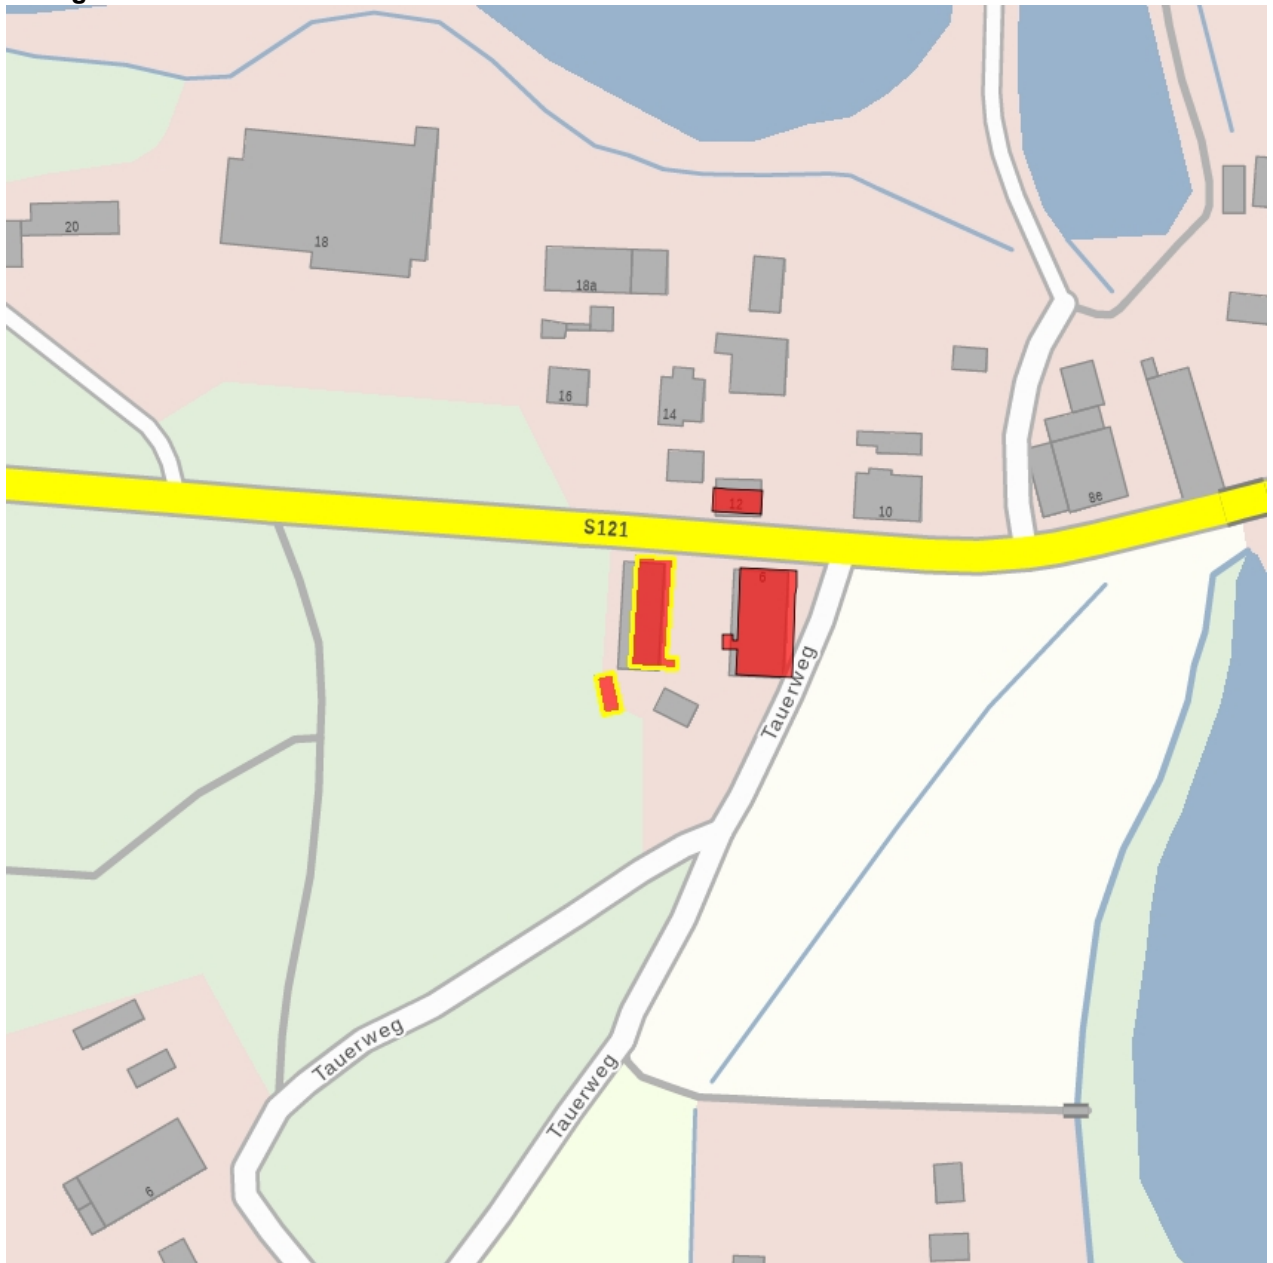

## Kulturdenkmale im Freistaat Sachsen - Denkmaldokument

**Obj.-Dok.-Nr.** 09279011  
**Kreis** Görlitz  
**Gemeinde** Kreba-Neudorf  
**Anschrift** Hoyerswerdaer Straße 9  
**Gem. \* Fl-stck. \* Flur** Kreba-Neudorf \* 13 \* 4

### Kurzcharakteristik

Ehemaliger Gasthof (Poststation), Seitengebäude und Erdkeller; baugeschichtlich und ortsgeschichtlich von Bedeutung

**Datierung** Kern 1. Hälfte 18. Jh. (Gasthof)

**Ausweisungsstelle** Landesamt für Denkmalpflege Sachsen

**Fotonummer** **XC/24/7**  
 Aufnahmejahr  
 Fotograf  
 Beschreibung

**Fotonummer** **F 09279011 A**  
 Aufnahmejahr 2015  
 Fotograf Epple, Silke  
 Beschreibung Ehemaliger Gasthof (Poststation), Blick von Nordosten

**Fotonummer** **F 09279011 B**  
 Aufnahmejahr 2015  
 Fotograf Epple, Silke  
 Beschreibung Seitegebäude, Blick von Nordosten

**Auszug aus der Denkmalkarte**

**Dieses Dokument ist gemäß der Creative Commons-Lizenz CC-BY-NC-ND urheberrechtlich geschützt.**