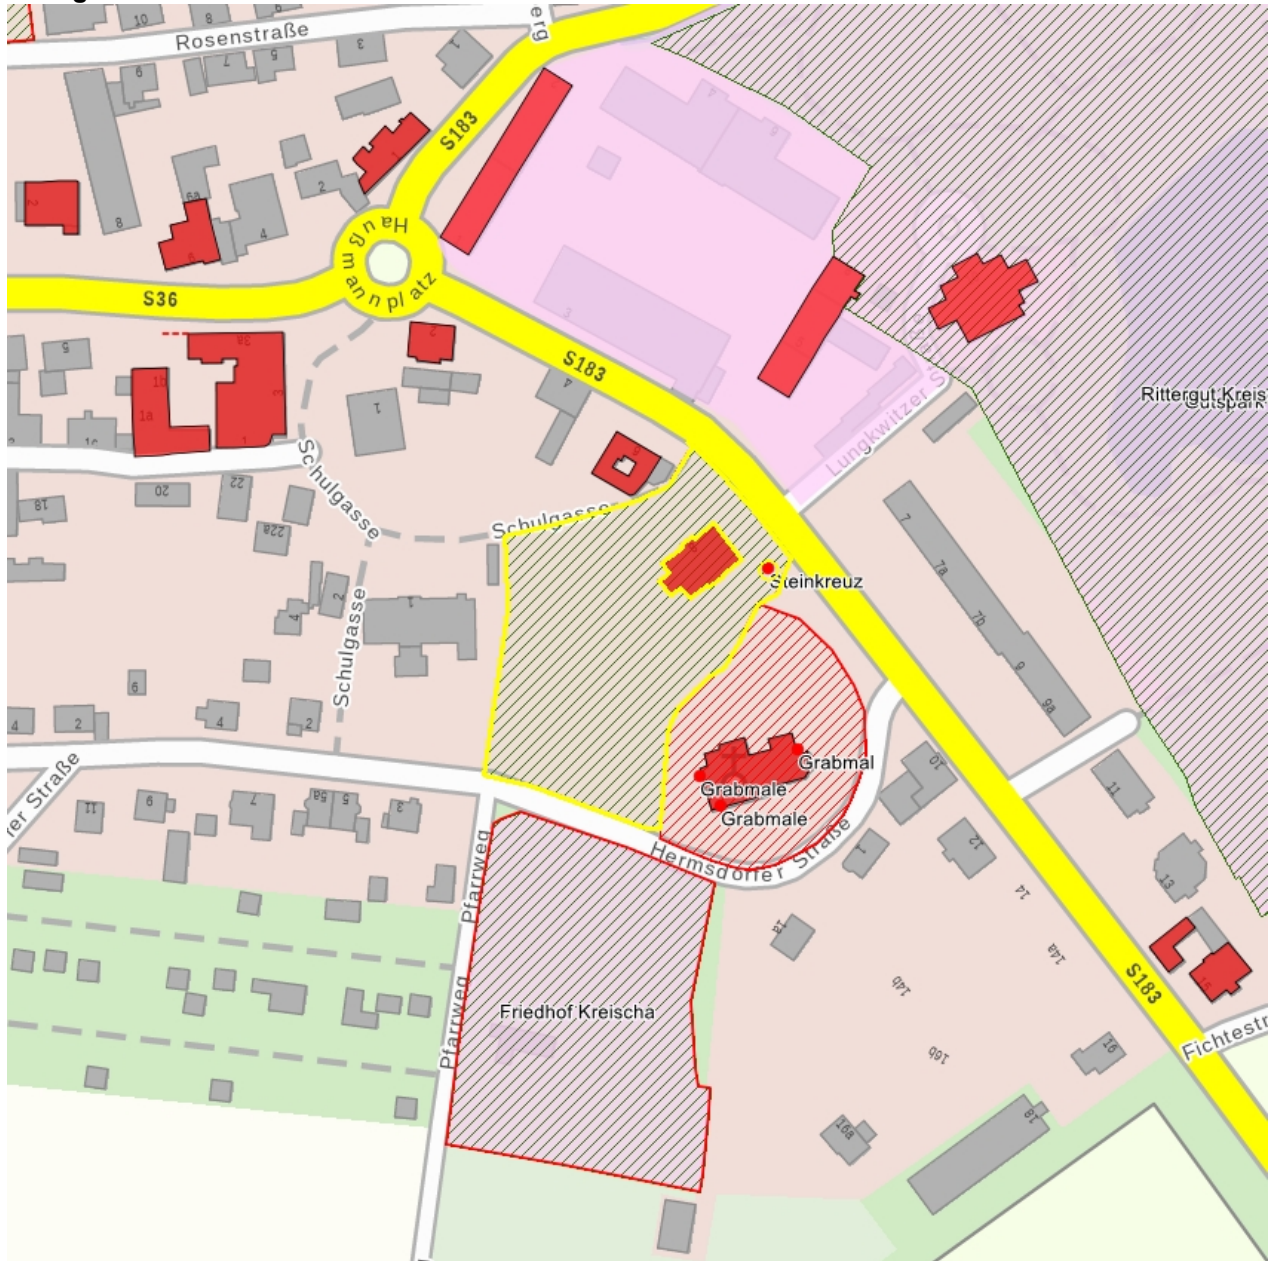

Fotonummer
Aufnahmejahr
Fotograf
Beschreibung

F 09278887 O
2012
Machold, Bärbel
Pfarrhaus mit Einfriedung

Auszug aus der Denkmalkarte

Dieses Dokument ist gemäß der Creative Commons-Lizenz CC-BY-NC-ND urheberrechtlich geschützt.