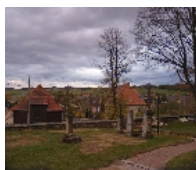

Kurzcharakteristik

Kirche mit Ausstattung und Kirchhof (erweitert zum Friedhof), mit Stützmauer und Einfriedungsmauern (darin Tore und Torbogen), fünf Grabmälern sowie Kriegerdenkmal für die Gefallenen des 1. Weltkrieges am Kirchturm; bau- und ortsgeschichtliche sowie z.T. künstlerische Bedeutung

Datierung 1. Hälfte 19. Jh. (Kirche); bez. 1601 (Altaraufbau); bez. 1672 (Kanzel); Anfang 19. Jh. (Taufe); 1731 (Orgel)

Ausweisungsstelle Landesamt für Denkmalpflege Sachsen

Fotonummer LXXXIV/11/1
Aufnahmejahr 2000
Fotograf Monstadt, Brigitte/Liebsch, T.
Beschreibung Kirche und Kirchhof mit Einfriedungsmauern

Fotonummer F 09278574 A
Aufnahmejahr 2006
Fotograf Kober-C., Ragnhild
Beschreibung Südpforte und Treppe

Fotonummer F 09278574 B
Aufnahmejahr 2006
Fotograf Kober-C., Ragnhild
Beschreibung Südostpforte

Fotonummer F 09278574 D
Aufnahmejahr 2006
Fotograf Kober-C., Ragnhild
Beschreibung Blick vom Kirchhof über die S-Einfriedungsmauer