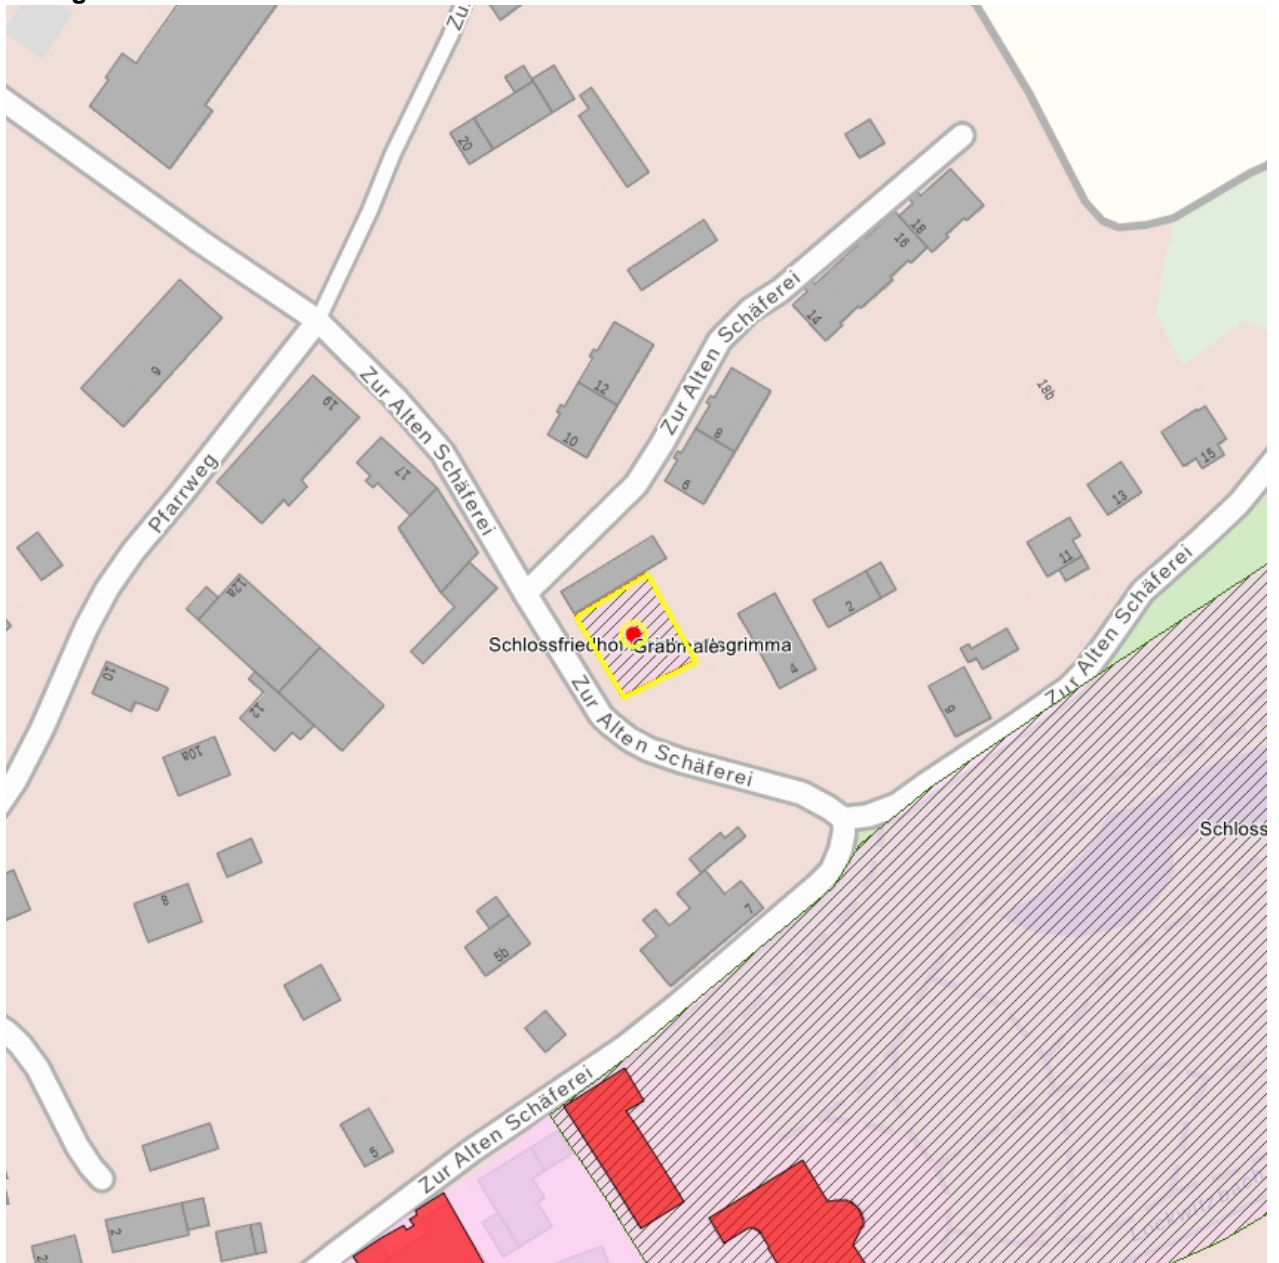

**Kulturdenkmale im Freistaat Sachsen -  
Denkmaldokument**

**Obj.-Dok.-Nr.** 09278573  
**Kreis** Sächsische Schweiz-Osterzgebirge  
**Gemeinde** Glashütte, Stadt  
**Anschrift** Zur Alten Schäferei -  
**Gem. \* Fl-stck. \* Flur** Reinhardtsgrimma \* 918  
**Bauwerksname** Schlossfriedhof Reinhardtsgrimma (Sachgesamtheit)

**Kurzcharakteristik**

**Einzeldenkmale** der Sachgesamtheit Schlossfriedhof Reinhardtsgrimma: Friedhofsgestaltung, Einfriedung und Grabmale (siehe auch Sachgesamtheitsdokument - Obj. 09301387, gleiche Anschrift); von ortshistorischer Bedeutung

**Datierung** ab 19. Jh. (Grabmal)

**Ausweisungsstelle** Landesamt für Denkmalpflege Sachsen

**Fotonummer****F 09278573 A**

Aufnahmejahr

2006

Fotograf

Kober-C., Ragnhild

Beschreibung

Pforte mit zwei Sandsteinpfeilern mit Sandsteinaufsätzen

**Auszug aus der Denkmalkarte**

**Dieses Dokument ist gemäß der Creative Commons-Lizenz CC-BY-NC-ND urheberrechtlich geschützt.**