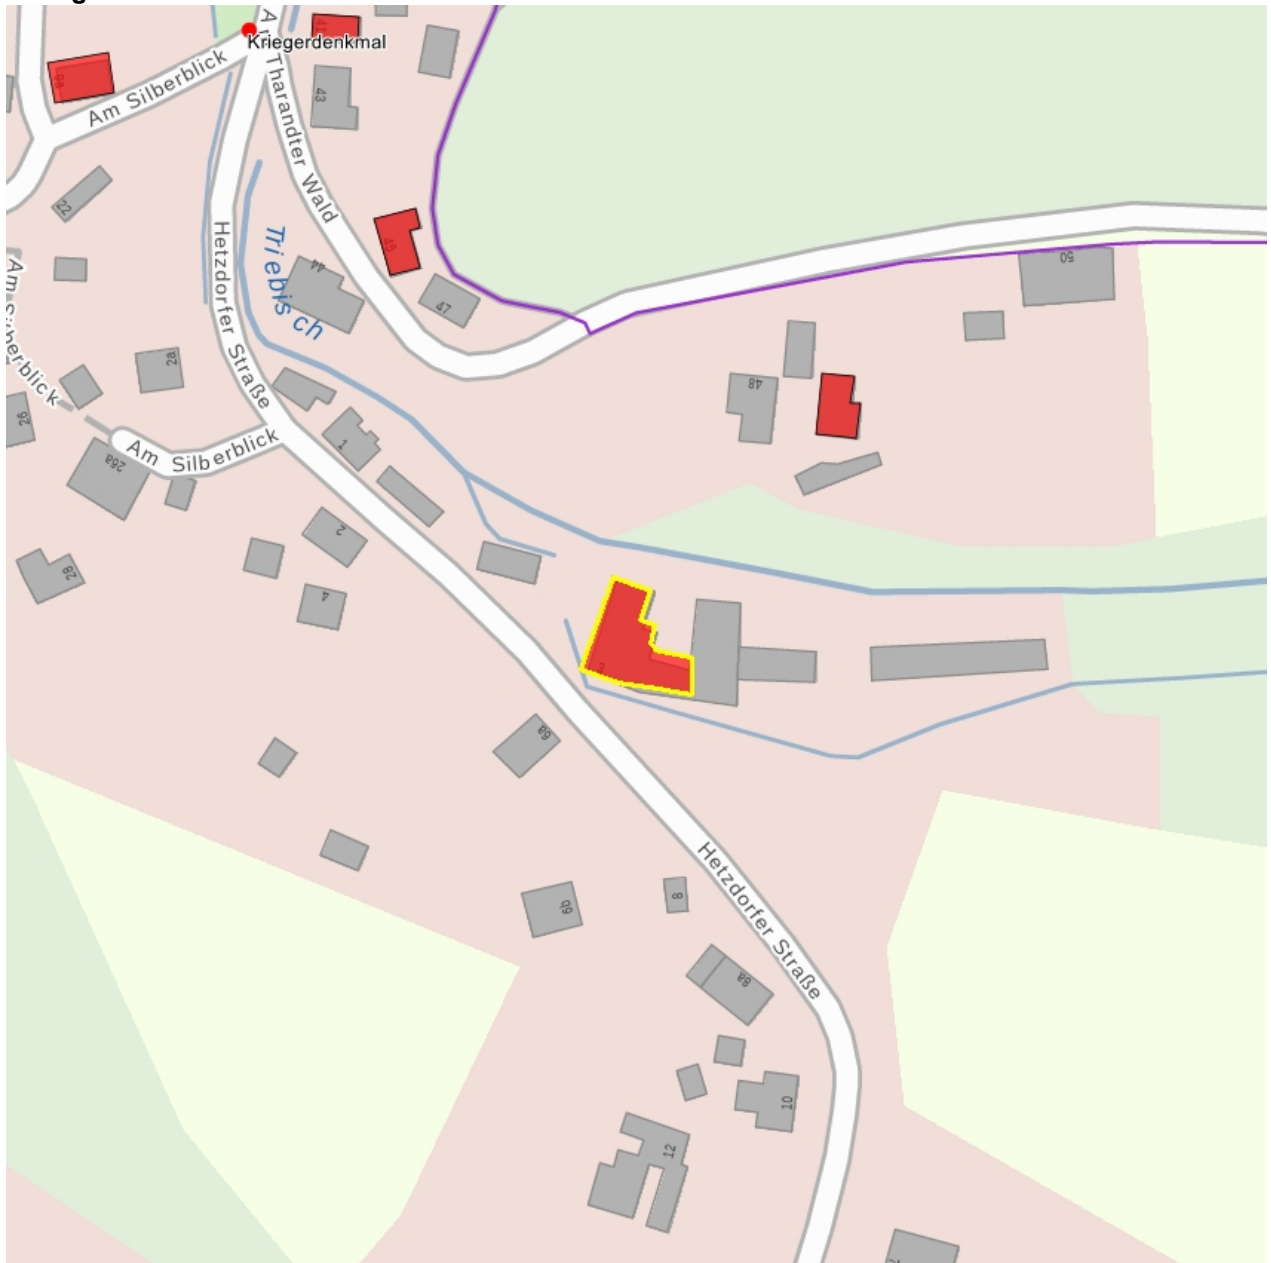

**Kulturdenkmale im Freistaat Sachsen -  
Denkmaldokument**

**Obj.-Dok.-Nr.** 09278551  
**Kreis** Sächsische Schweiz-Osterzgebirge  
**Gemeinde** Wilsdruff, Stadt  
**Anschrift** Hetzdorfer Straße 3  
**Gem. \* Fl-stck. \* Flur** Mohorn \* 1381/7  
**Bauwerksname** Noackmühle; Obermühle

**Kurzcharakteristik**

Wohnmühlenhaus und Mühlentechnik; bau - und technikgeschichtliche Bedeutung

**Datierung** bez. 1845 (Mühle); um 1920 (Mühlentechnik)

**Ausweisungsstelle** Landesamt für Denkmalpflege Sachsen

<b>Fotonummer</b>	<b>XXXIX/25/6</b>
Aufnahmejahr	1994
Fotograf	Müller-Hammerström, Berndt
Beschreibung	Wohnmühlengebäude, Hofseite, dahinter ehemalige Scheune