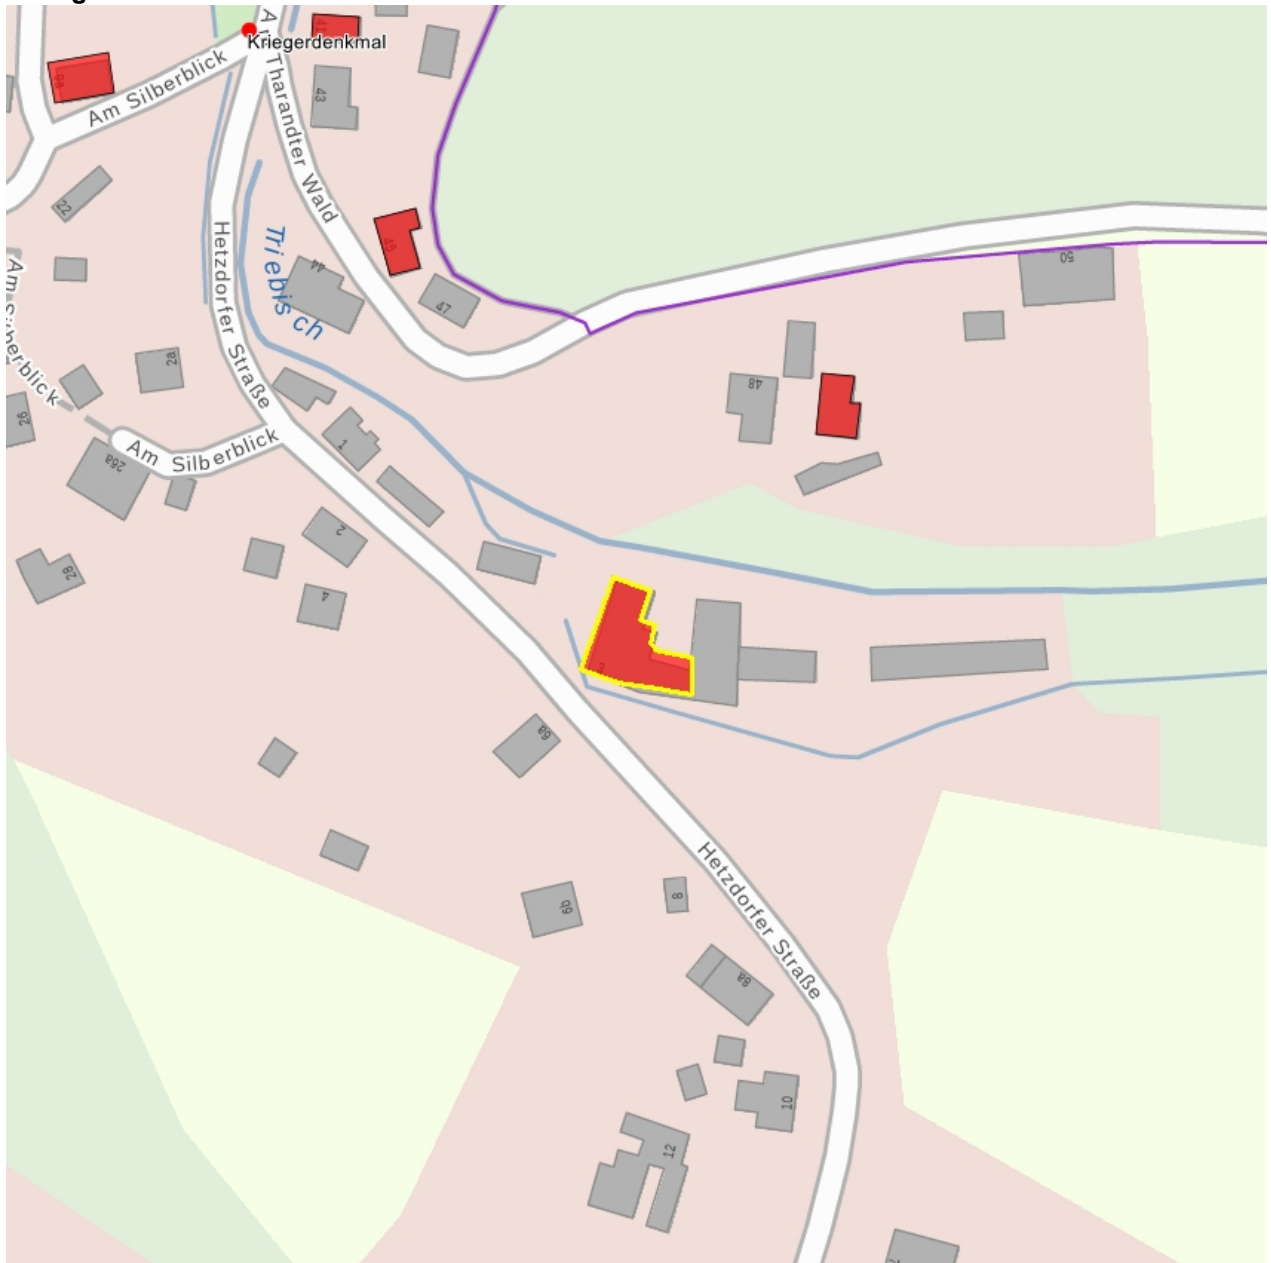

## Kulturdenkmale im Freistaat Sachsen - Denkmaldokument

**Obj.-Dok.-Nr.** 09278551  
**Kreis** Sächsische Schweiz-Osterzgebirge  
**Gemeinde** Wilsdruff, Stadt  
**Anschrift** Hetzdorfer Straße 3  
**Gem. \* Fl-stck. \* Flur** Mohorn \* 1381/7  
**Bauwerksname** Noackmühle; Obermühle

### Kurzcharakteristik

Wohnmühlenhaus und Mühlentechnik; bau - und technikgeschichtliche Bedeutung

**Datierung** bez. 1845 (Mühle); um 1920 (Mühlentechnik)

**Ausweisungsstelle** Landesamt für Denkmalpflege Sachsen

<b>Fotonummer</b>	<b>XXXIX/25/6</b>
Aufnahmejahr	1994
Fotograf	Müller-Hammerström, Berndt
Beschreibung	Wohnmühlengebäude, Hofseite, dahinter ehemalige Scheune