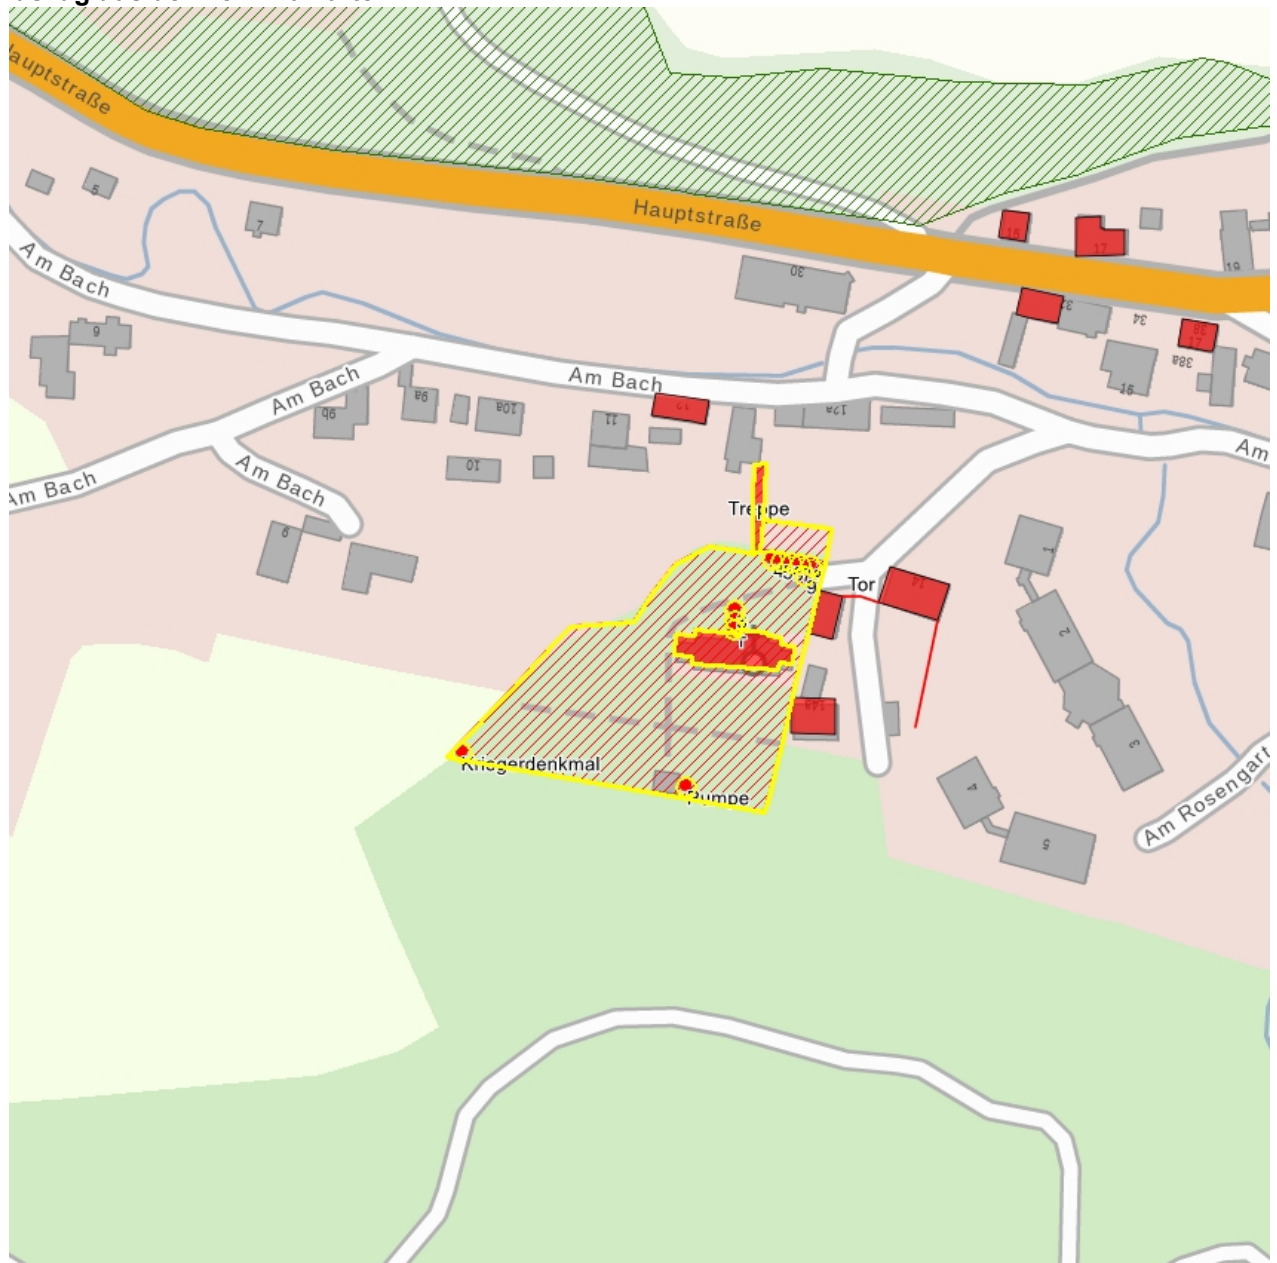

Auszug aus der Denkmalkarte

Dieses Dokument ist gemäß der Creative Commons-Lizenz CC-BY-NC-ND urheberrechtlich geschützt.