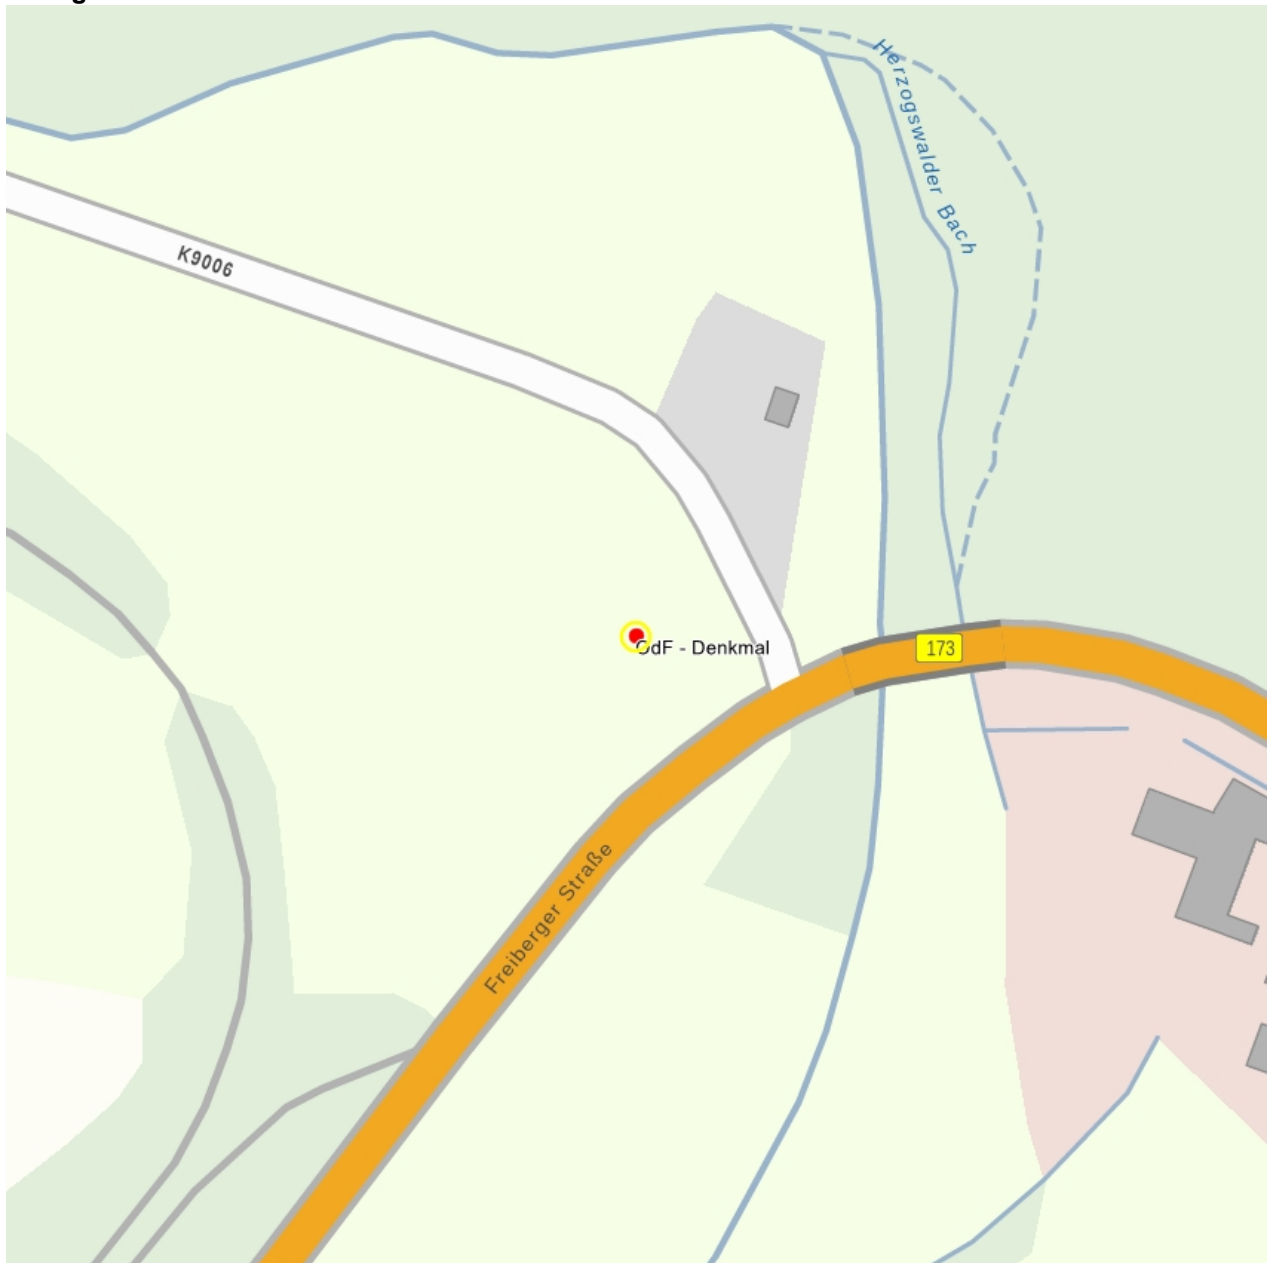

Auszug aus der Denkmalkarte

Dieses Dokument ist gemäß der Creative Commons-Lizenz CC-BY-NC-ND urheberrechtlich geschützt.