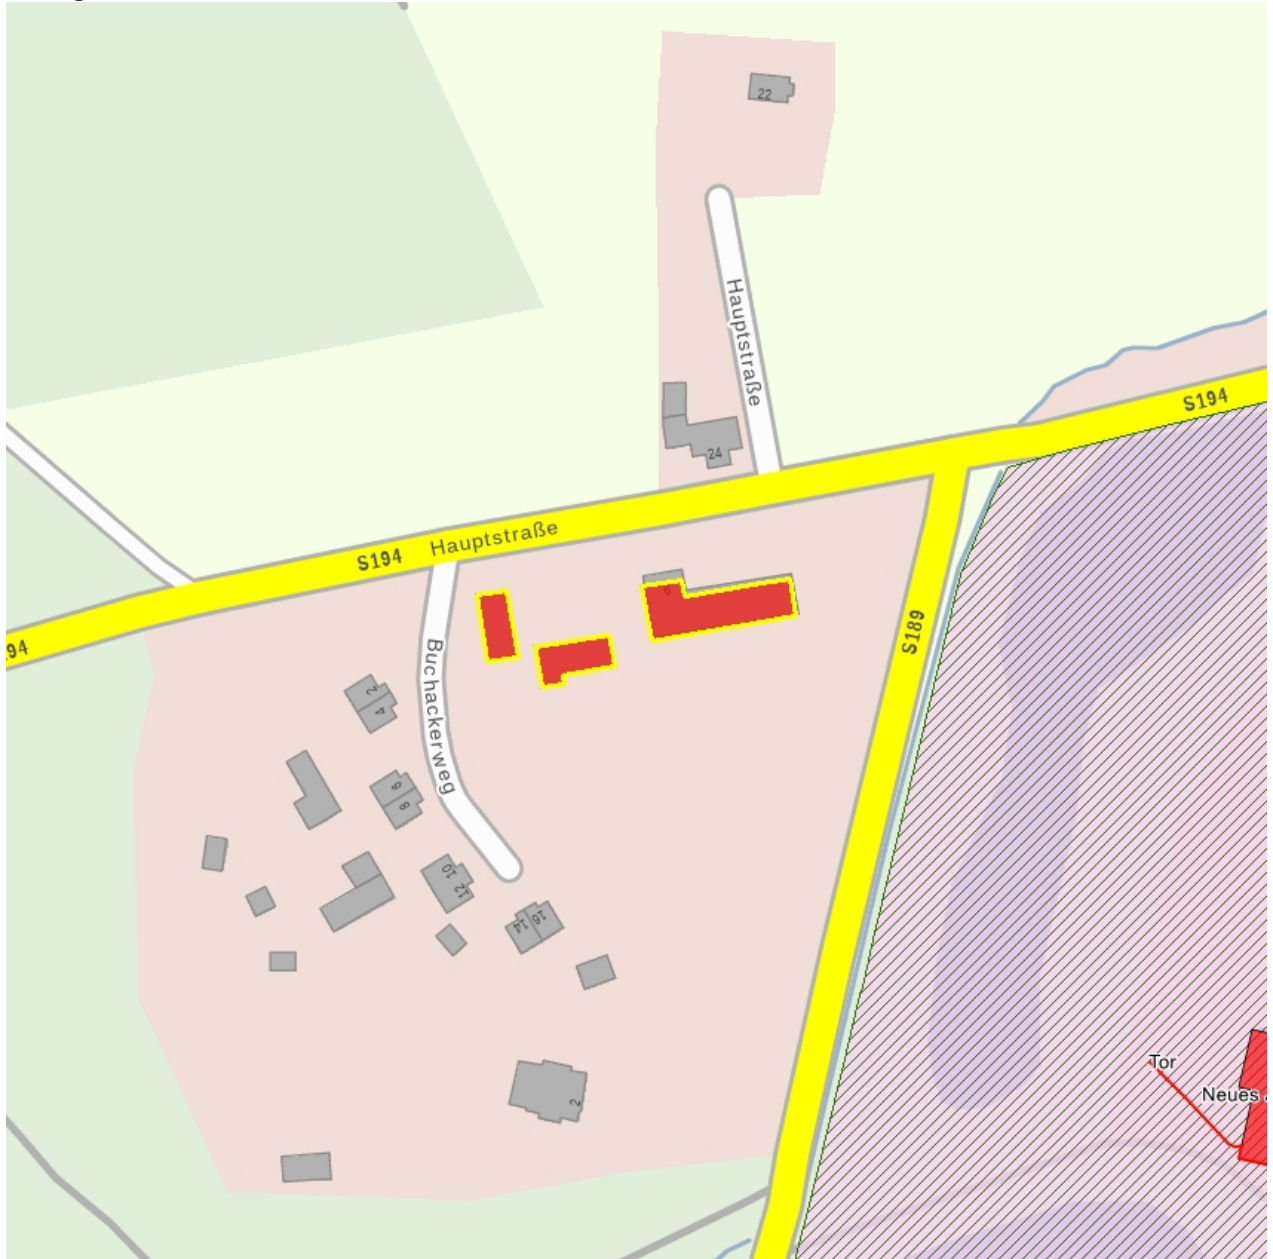

Fotonummer
Aufnahmejahr
Fotograf
Beschreibung

F 09278414 W
2014
Wobbe, Corinna
Ehem. Forstliche Ausbildungsstätte Grillenburg

Auszug aus der Denkmalkarte

Dieses Dokument ist gemäß der Creative Commons-Lizenz CC-BY-NC-ND urheberrechtlich geschützt.