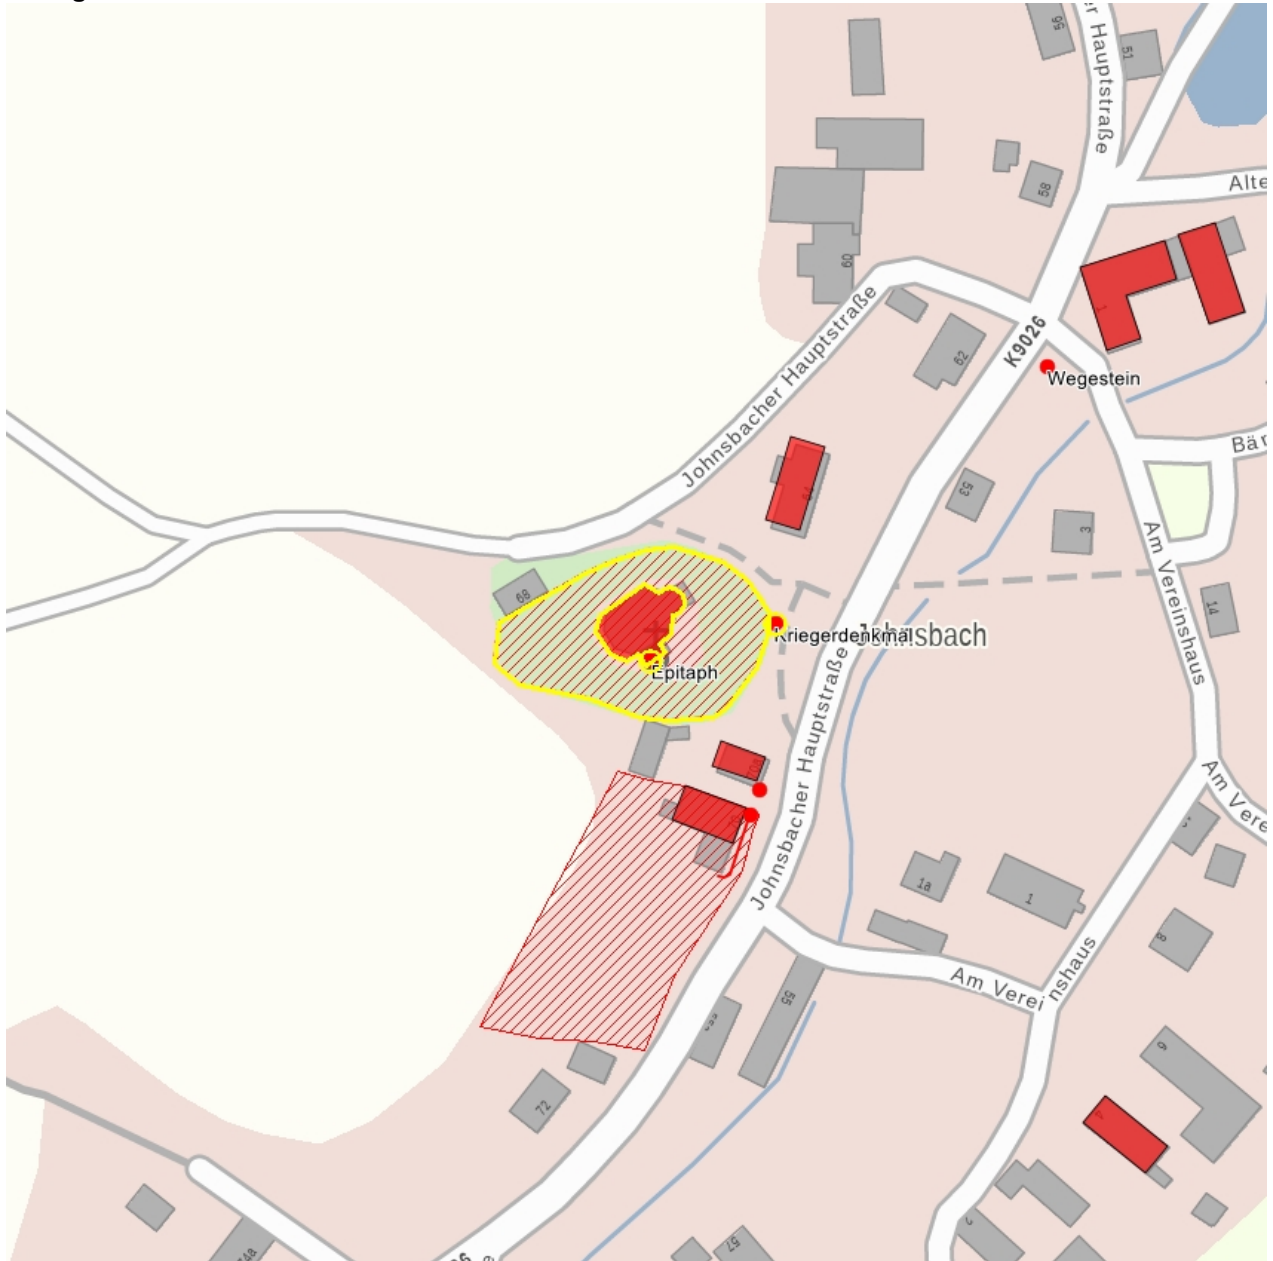

Fotonummer
Aufnahmejahr
Fotograf
Beschreibung

DF 468 913

1992
Petrik, Ivo
Kirchhof Johnsbach, Detail: Denkmal für die Gefallenen des 1. Weltkrieges, Sandstein

Fotonummer
Aufnahmejahr
Fotograf
Beschreibung

DF 468 911

1992
Petrik, Ivo
Dorfkirche Johnsbach, Detail: Turmhaube

Auszug aus der Denkmalkarte

Dieses Dokument ist gemäß der Creative Commons-Lizenz CC-BY-NC-ND urheberrechtlich geschützt.