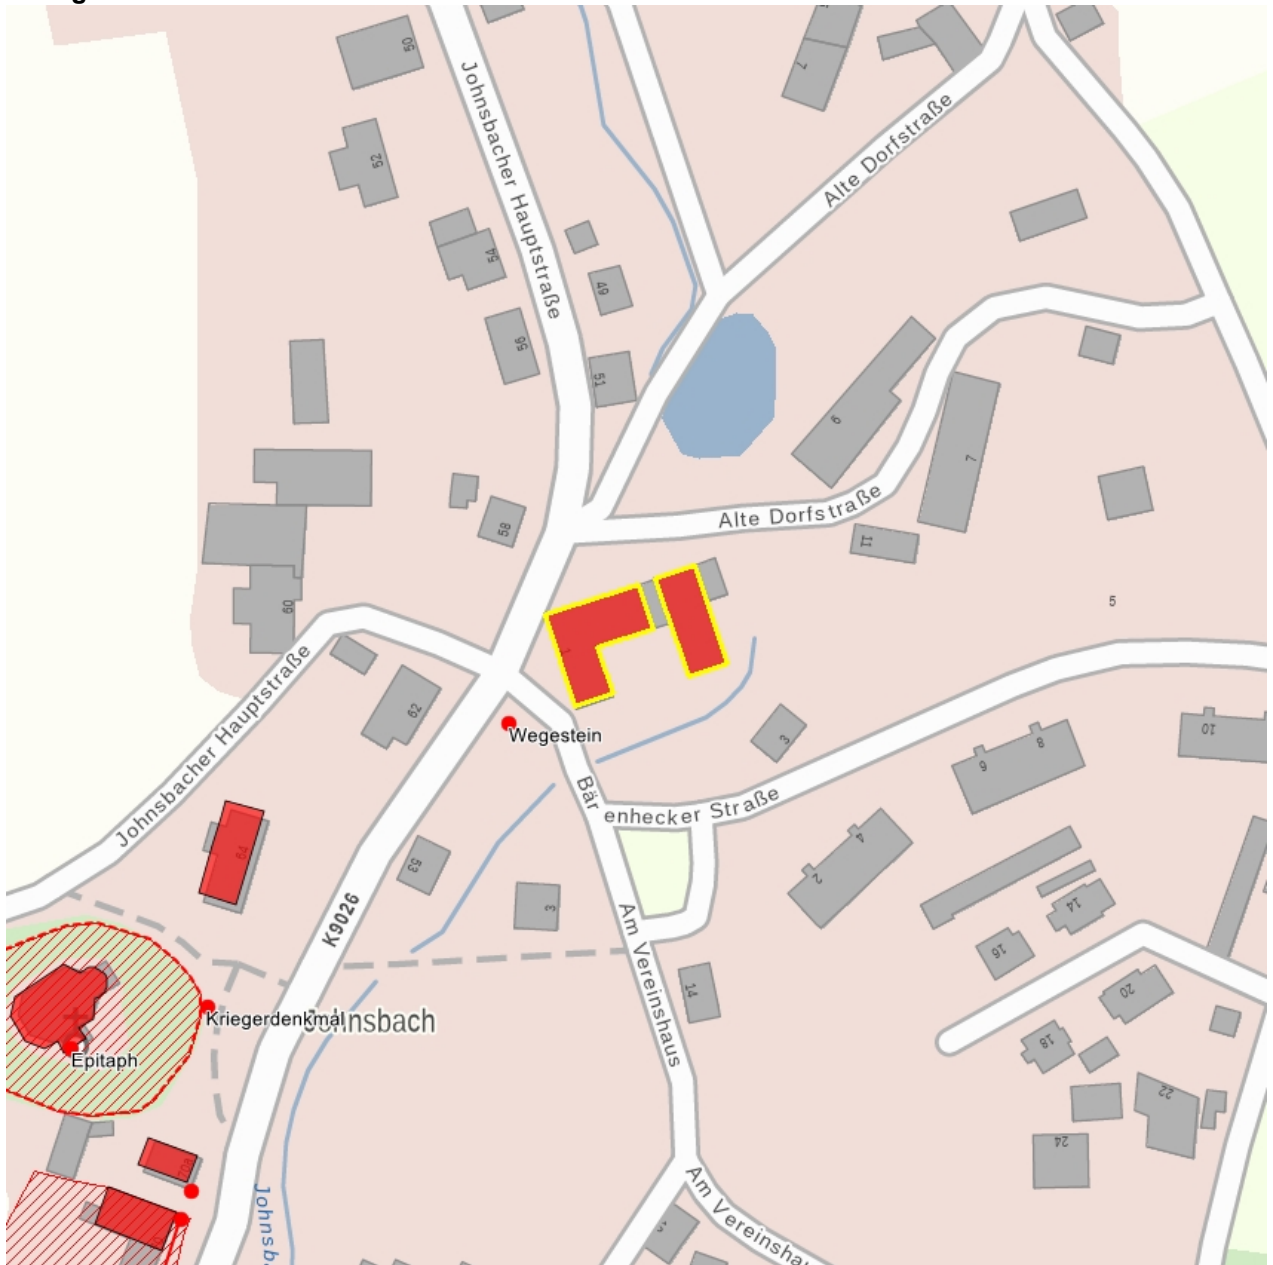

Auszug aus der Denkmalkarte

Dieses Dokument ist gemäß der Creative Commons-Lizenz CC-BY-NC-ND urheberrechtlich geschützt.