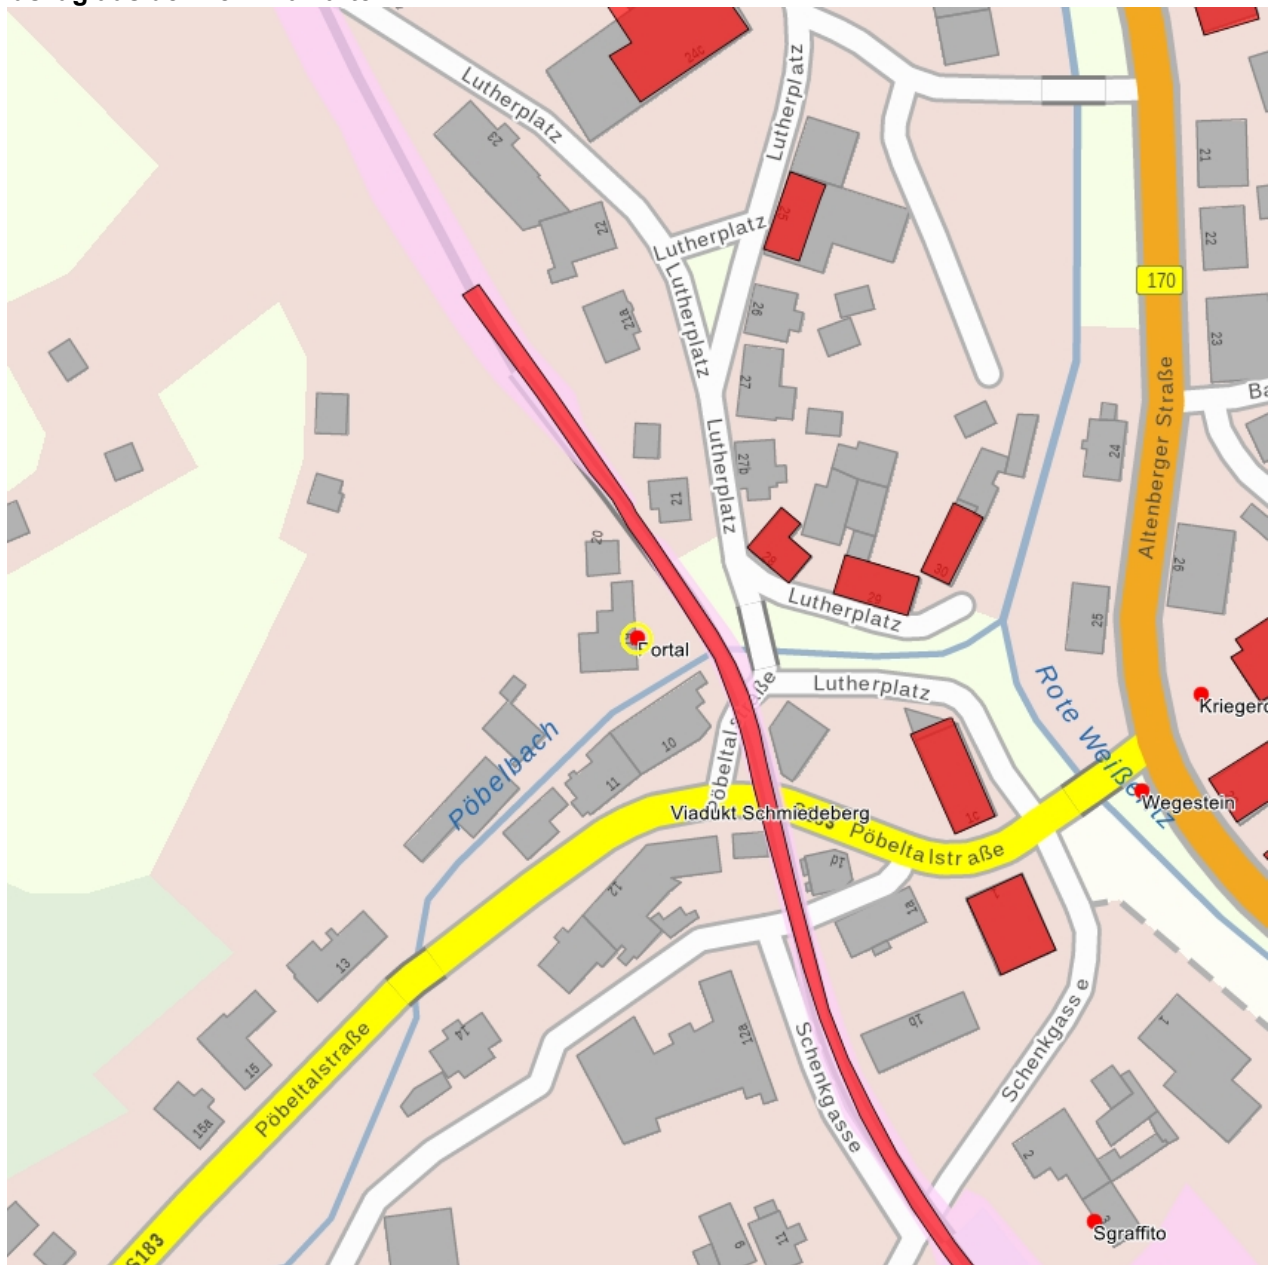

Auszug aus der Denkmalkarte

Dieses Dokument ist gemäß der Creative Commons-Lizenz CC-BY-NC-ND urheberrechtlich geschützt.