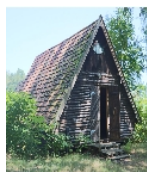

Kurzcharakteristik

Fischerhaus (Rundholzbau); Zeugnis der Teichwirtschaft, ortsgeschichtlich von Bedeutung

Datierung vermutlich 1920er Jahre (Fischerhaus)

Ausweisungsstelle Landesamt für Denkmalpflege Sachsen

Fotonummer **F 09277993 A**
 Aufnahmejahr 2018
 Fotograf Weser, Gerd
 Beschreibung Fischerhaus (Rundholzbau)

Fotonummer **F 09277993 B**
 Aufnahmejahr 2018
 Fotograf Weser, Gerd
 Beschreibung Fischerhaus (Rundholzbau)

Fotonummer **F 09277993 C**
 Aufnahmejahr 2018
 Fotograf Weser, Gerd
 Beschreibung Fischerhaus (Rundholzbau)

Fotonummer **F 09277993 D**
 Aufnahmejahr 2018
 Fotograf Weser, Gerd
 Beschreibung Fischerhaus (Rundholzbau)

Fotonummer **F 09277993 E**
 Aufnahmejahr 2018
 Fotograf Weser, Gerd
 Beschreibung Fischerhaus (Rundholzbau)

Fotonummer **F 09277993 F**
 Aufnahmejahr 2018
 Fotograf Weser, Gerd
 Beschreibung Fischerhaus (Rundholzbau)