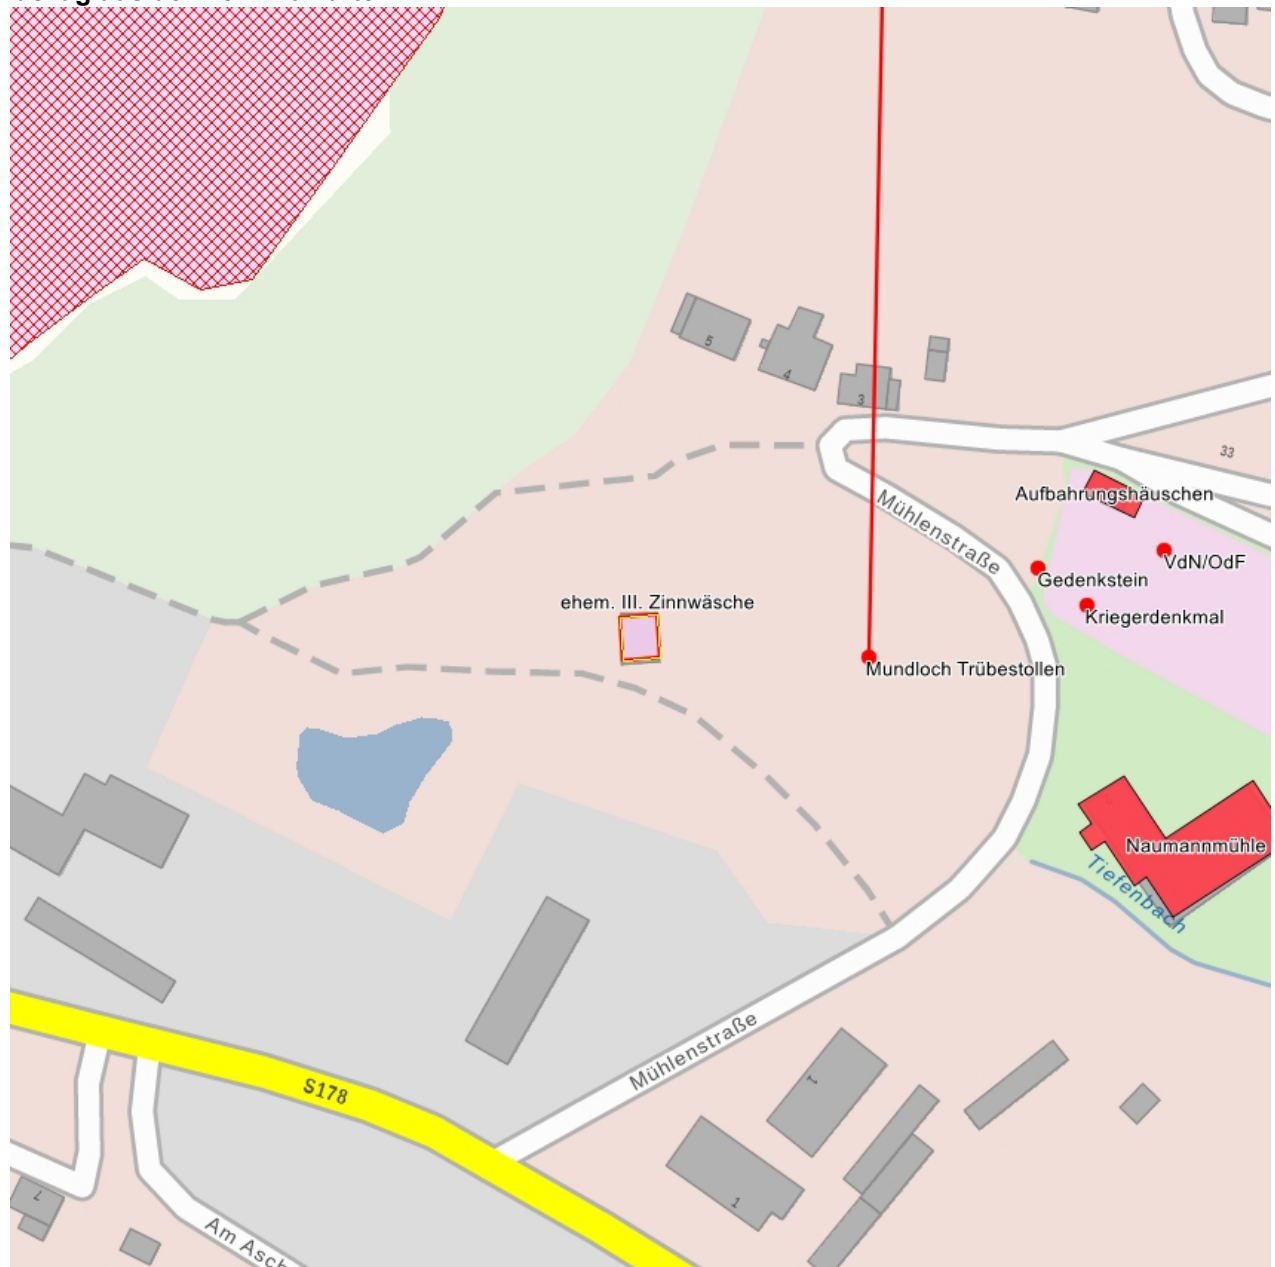

Auszug aus der Denkmalkarte

Dieses Dokument ist gemäß der Creative Commons-Lizenz CC-BY-NC-ND urheberrechtlich geschützt.