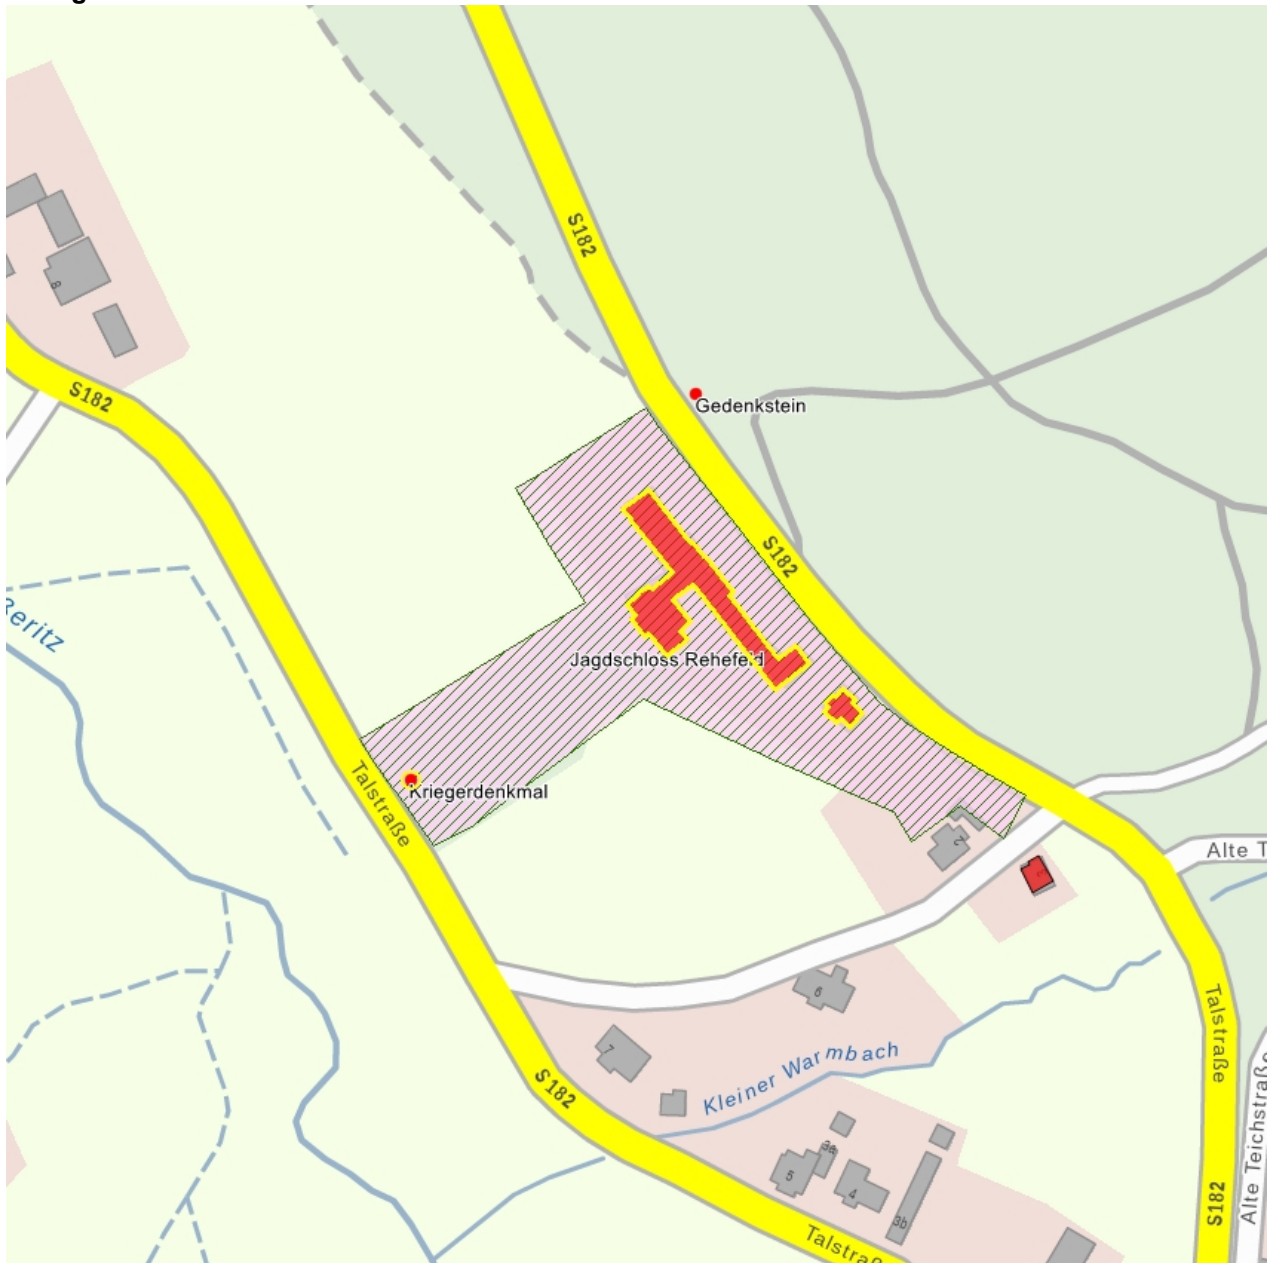

Auszug aus der Denkmalkarte

Dieses Dokument ist gemäß der Creative Commons-Lizenz CC-BY-NC-ND urheberrechtlich geschützt.