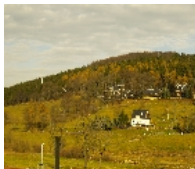

Fotonummer F 09277799 A
Aufnahmejahr 2007
Fotograf Kober-C., Ragnhild
Beschreibung Jagdschloss