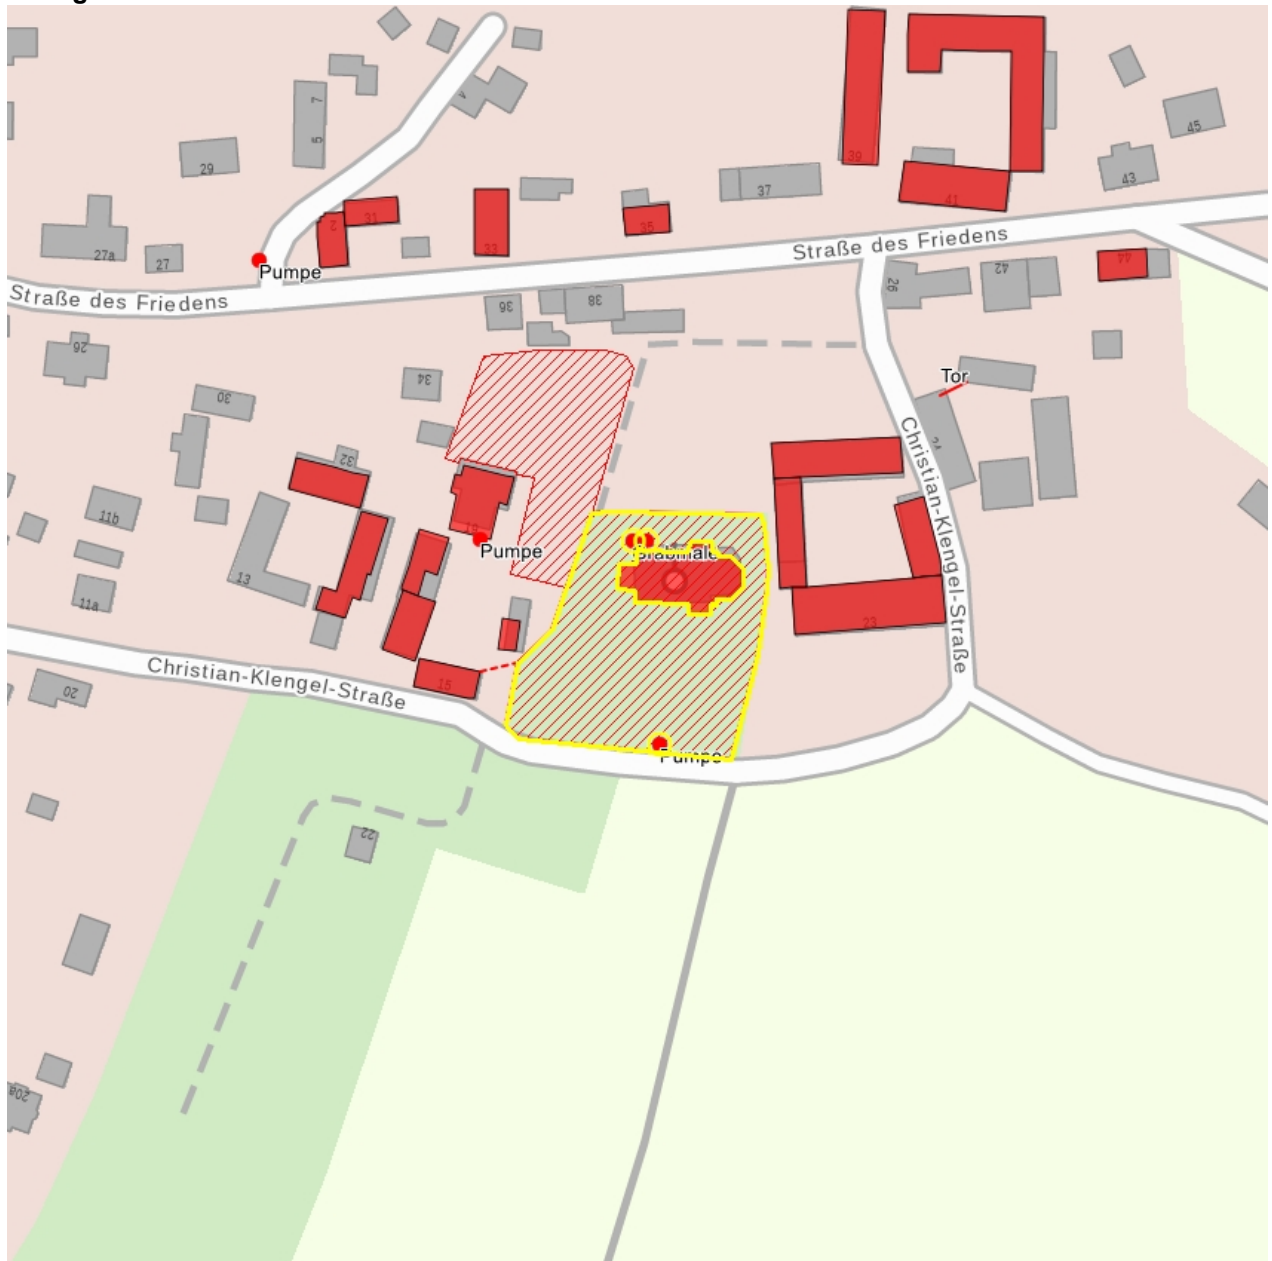

Auszug aus der Denkmalkarte

Dieses Dokument ist gemäß der Creative Commons-Lizenz CC-BY-NC-ND urheberrechtlich geschützt.