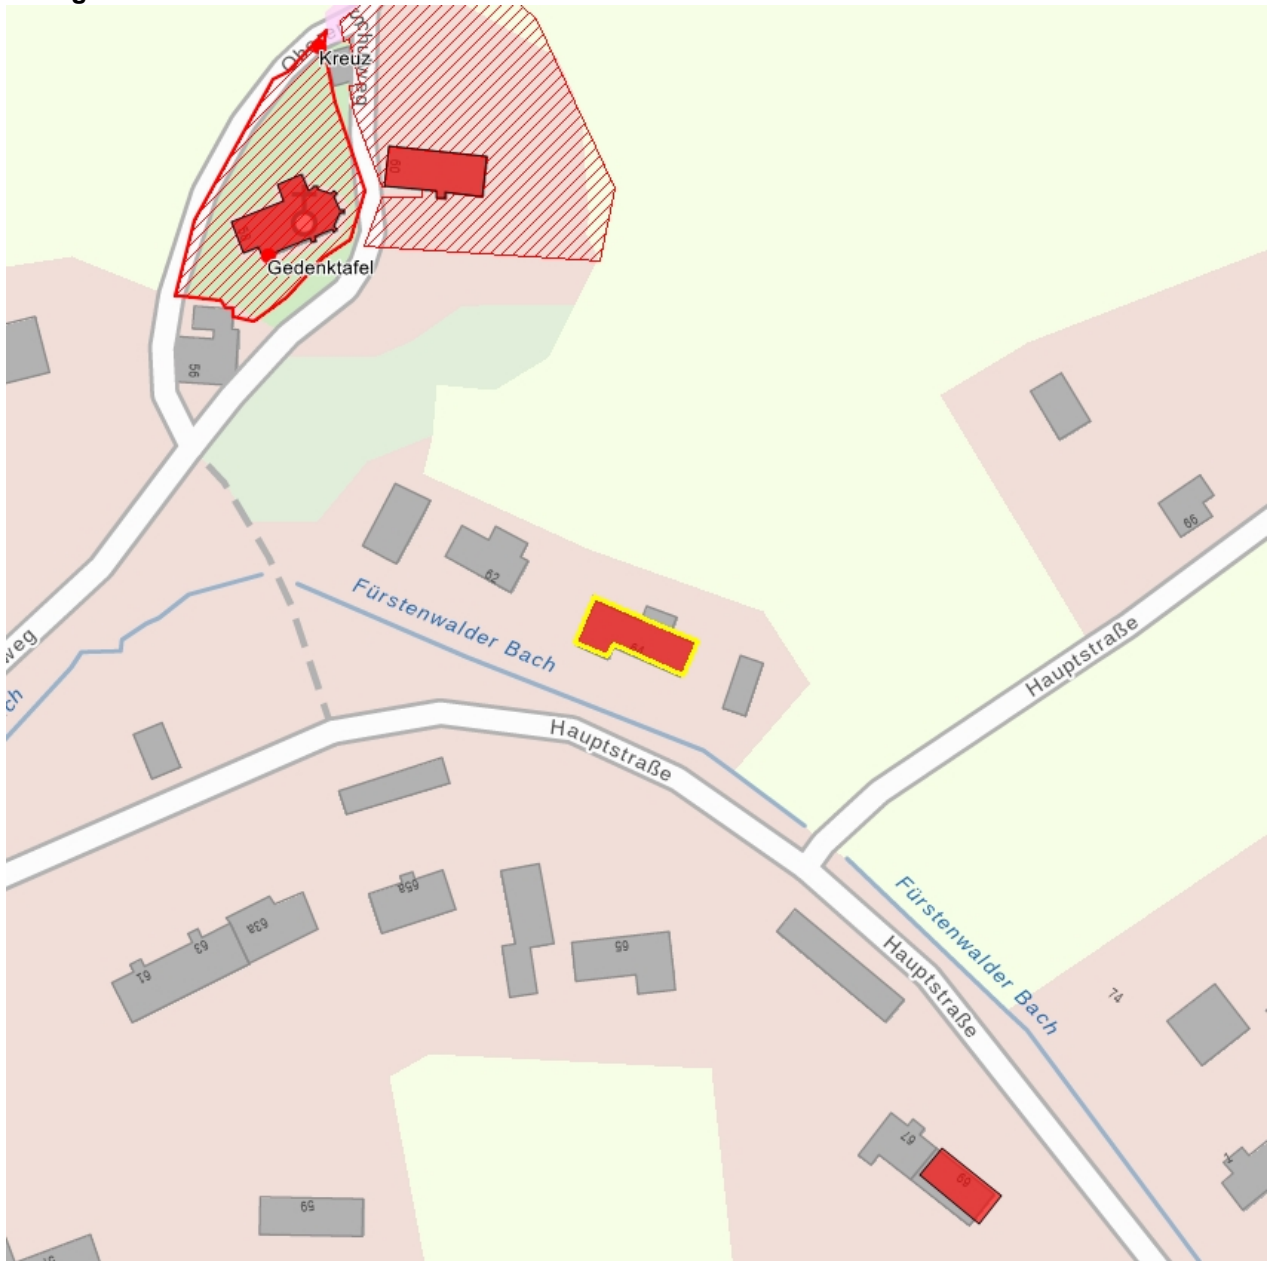

Auszug aus der Denkmalkarte

Dieses Dokument ist gemäß der Creative Commons-Lizenz CC-BY-NC-ND urheberrechtlich geschützt.