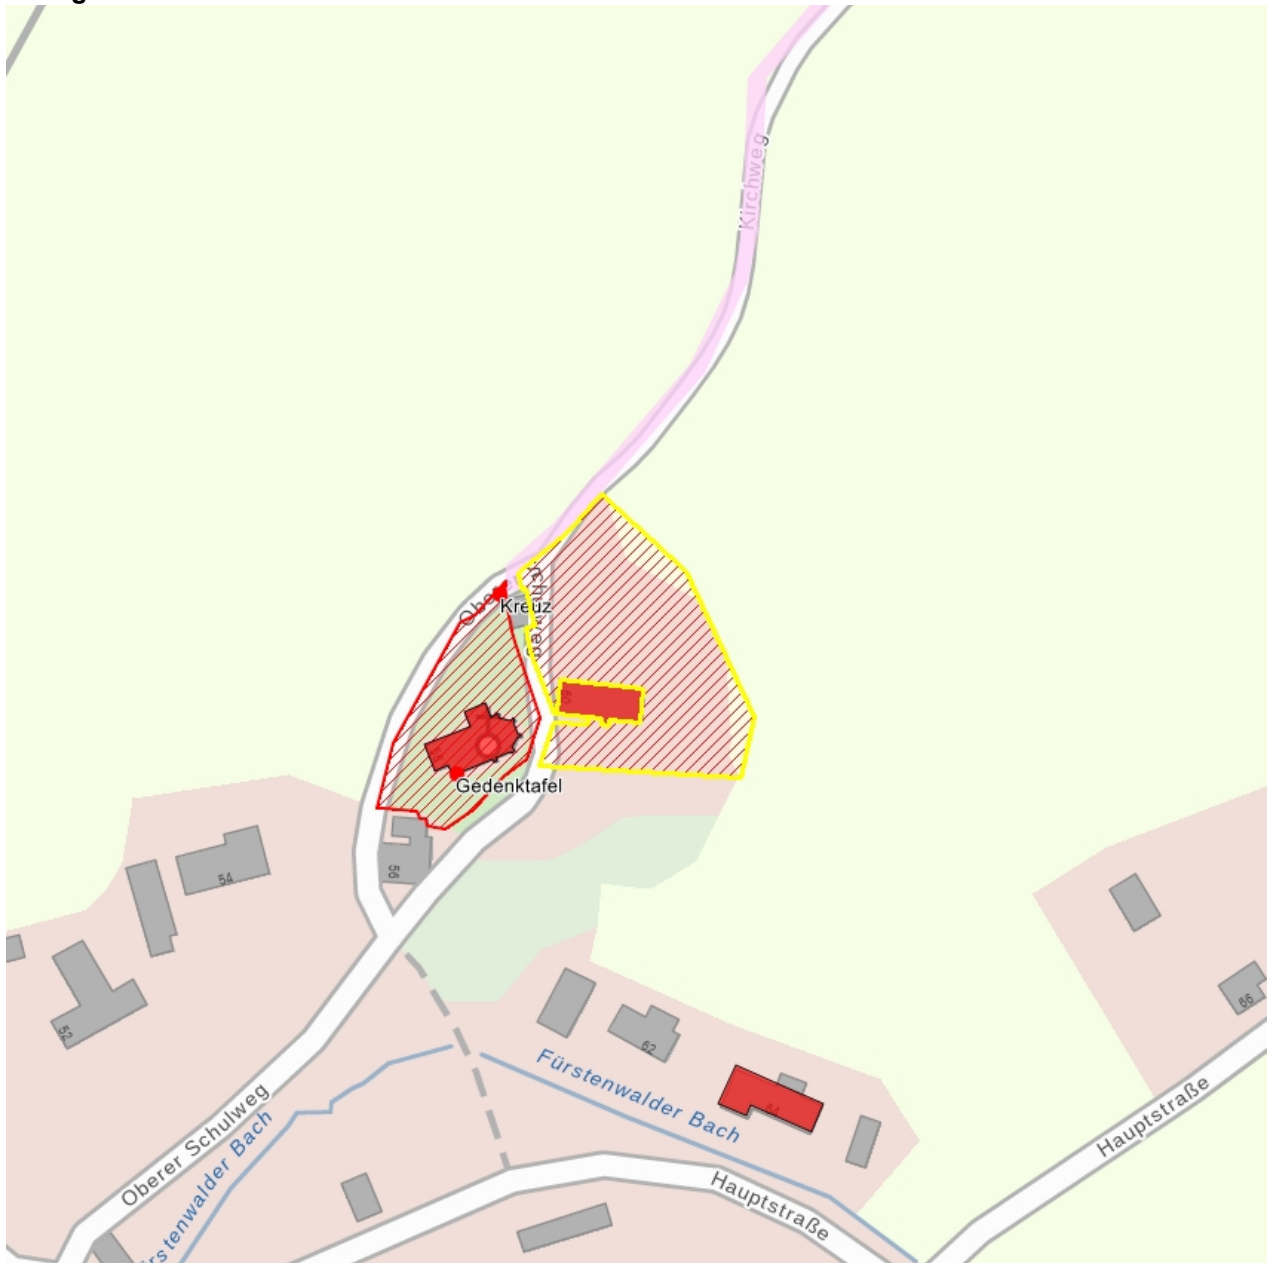

Kurzcharakteristik

Pfarrhaus und Reste des Pfarrgartens; Wohnstallhaus mit verbrettertem Obergeschoss, baugeschichtlich und ortsgeschichtlich von Bedeutung

Datierung 1800 (Pfarrhaus)

Ausweisungsstelle Landesamt für Denkmalpflege Sachsen

Fotonummer LXXVI/2/35A
Aufnahmejahr
Fotograf
Beschreibung

Fotonummer F 09277525 A
Aufnahmejahr 2006
Fotograf Kober-C., Ragnhild
Beschreibung Bodenrelief im Süden des Pfarrhauses

Fotonummer F 09277525 B
Aufnahmejahr 2006
Fotograf Kober-C., Ragnhild
Beschreibung Geländekante und Baumbestand im Süden des Pfarrhauses

Fotonummer F 09277525 C
Aufnahmejahr 2006
Fotograf Kober-C., Ragnhild
Beschreibung Baumbestand im Osten des Pfarrhauses

Auszug aus der Denkmalkarte

Dieses Dokument ist gemäß der Creative Commons-Lizenz CC-BY-NC-ND urheberrechtlich geschützt.