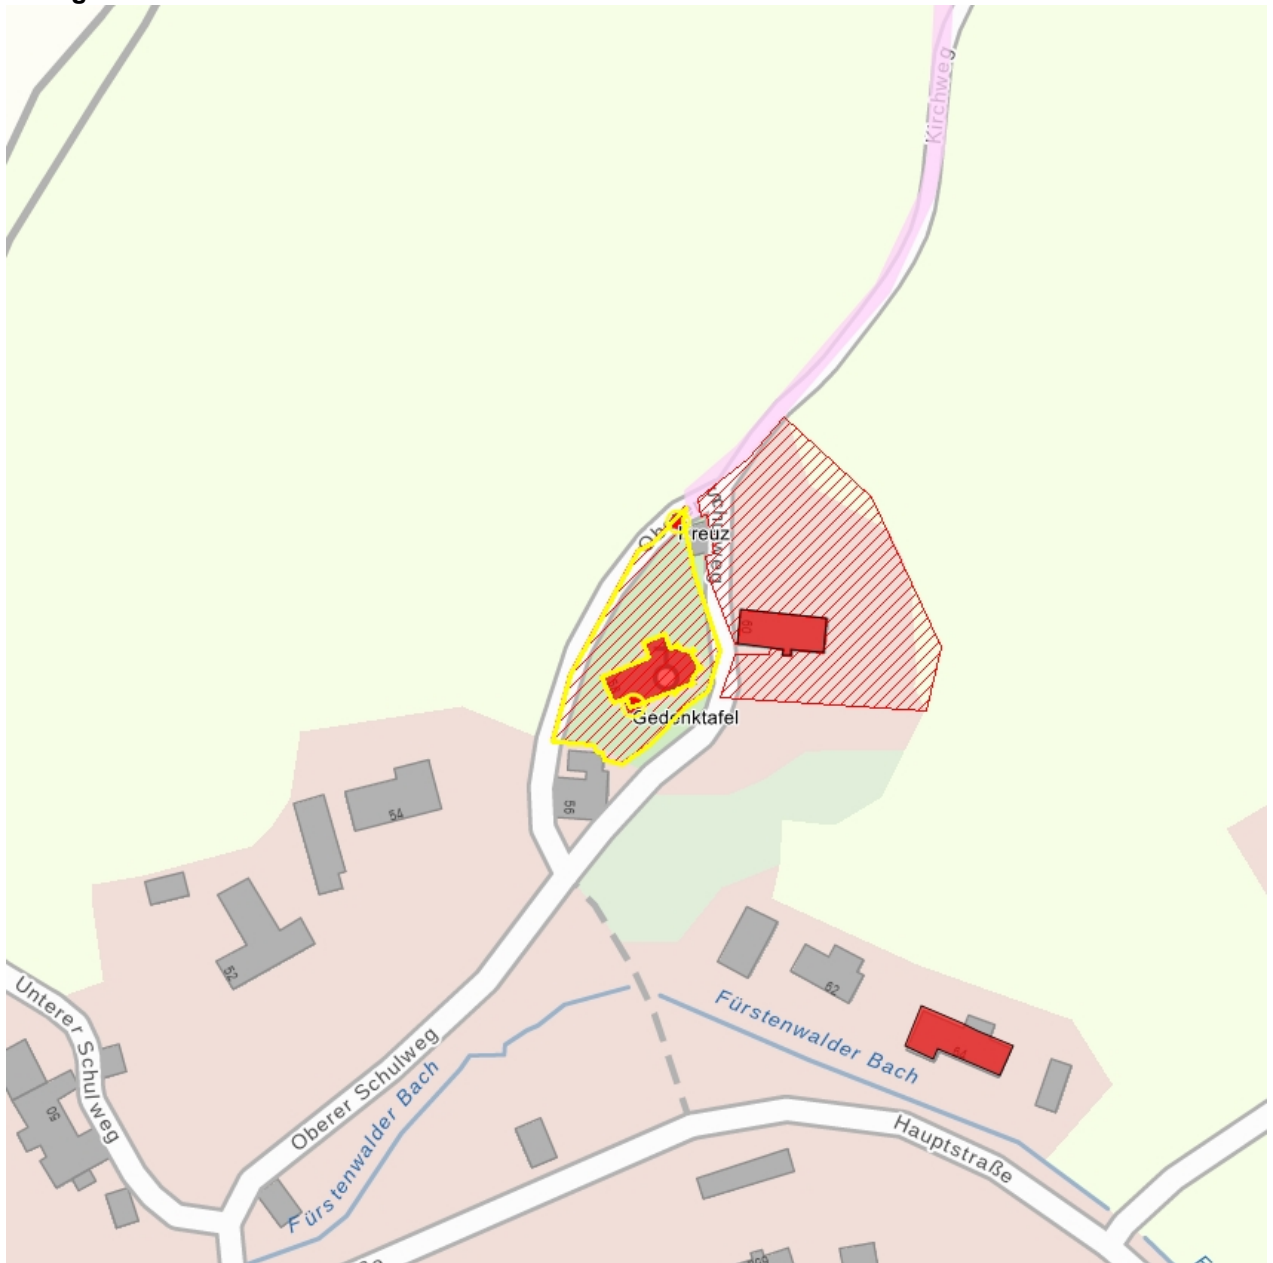

Kirche mit Kirchhof (Nebenanlage), Portal

Fotonummer
Aufnahmejahr
Fotograf
Beschreibung

DF 433 444

1990

Petrik, Ivo

Kirche mit Kirchhof (Nebenanlage), Dachreiter mit Uhr

Fotonummer
Aufnahmejahr
Fotograf
Beschreibung

DF 433 441

1990

Petrik, Ivo

Dorfkern mit Kirche. Blick nach SW. Im Vordergrund ehem. Schmiede Hauptstr. 64

Auszug aus der Denkmalkarte

Dieses Dokument ist gemäß der Creative Commons-Lizenz CC-BY-NC-ND urheberrechtlich geschützt.